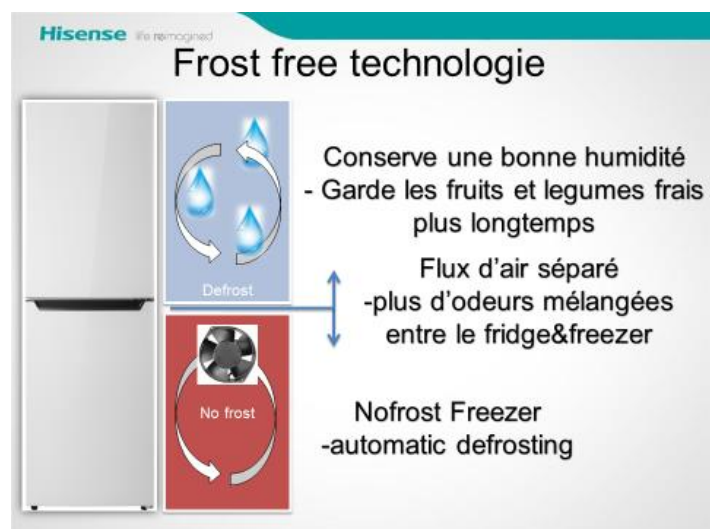

Réfrigérateur combiné

RB296F4AW1

Volume utile total: 228 L

Volume utile Réfrigérateur: 147 L

Volume utile Congélateur: 81 L

Dimensions l x h x p (cm): 55 x 175 x 57

Description :

Frost Free Réfrigérateur combiné

Nofrost congélateur avec 4 tiroirs à l'intérieur.

Multi Air Flow System

Spécification

Model	RB296F4AW1
Type d'installation	Pose libre
Type d'appareil	Réfrigérateur combiné
Conception de l'appareil	Congélateur en bas
Réglage du thermostat	mécanique
Ecran d'affichage	Non
Alarme d'ouverture de porte	Non
Volume utile total	228 Litres
Classe climatique	N/T (de 16°C à 43°C)
Couleur	Blanc
Classe énergétique	A+
Consommation d'énergie annuelle	254 kWh/an
Volume utile	147 Litres
Froid du réfrigérateur	Froid statique
Dégivrage automatique	Non
Type de clayettes	Verre
Nombre de clayettes	2
Nombre de bac(s) à légumes	1
Compartiment fraîcheur	Non
Volume utile	81 Litres
Froid du congélateur	Froid ventilé
Dégivrage automatique	Oui
Nombre de tiroir(s)	4
Système à glaçons	Bac à glaçons
Pouvoir de congélation	4 kg/24h
Autonomie en cas de coupure de courant	12 heures
Niveau sonore	42 dB
Ouverture de la porte par défaut	Charnières à droite
Porte(s) réversible(s)	<i>Oui</i>
Durée de la garantie (Pièces, main d'oeuvre et déplacement)	2 ans
Fabriqué en	Chine
Livré avec	Notice, Bac à glaçons
Dimensions l x h x p	55 x 175 x 57 cm
Poids brut	61,0 kg
Code EAN	6943619735380