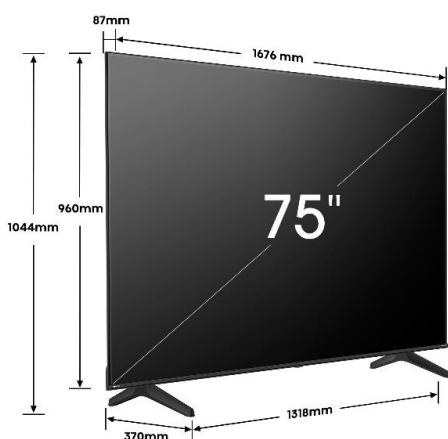

IMAGE

Taille de l'écran	75" – 189cm
Résolution de l'écran	Ultra HD (3840x2160)
Technologie d'affichage	Direct LED
Fréquence native de la dalle	60 Hz
Pic de luminosité	350nits

TRAITEMENT DE L'IMAGE

HDR	Oui
Compatibilité formats HDR	Dolby Vision, HDR10+, HDR10, HLG
Capteur de luminosité	Oui
Compensation de mouvement (MEMC)	Oui
Upscaling Ultra HD / 4K	Oui
Spectre Colorimétrique Elargi	Oui
Compatible couleurs 8 bits	Oui
Format de décodage	HEVC (H.265), VP9, H.264, MPEG4, MPEG2, AV1
Mode(s) Cinéma	Oui
Mode Filmmaker	Oui
Mode Sport	Oui
Mode Jeu	Mode Jeu Plus

CONNECTIQUES

Prises HDMI	3 x HDMI 2.1
Dont HDMI compatible ARC/eARC	1 (eARC)
Compatible VRR (Variable refresh rate)	Oui
Compatible Mode Jeu Auto (ALLM)	Oui
Prises USB Multimédias	2
Sortie Audio S/PDIF	1
Entrée Audio (L/R)	1(mini)
Prise casque	1
Prises antennes	2
Entrée Composite (AV)	1(mini)
Ethernet (RJ45)	1

RECEPTION ET FONCTIONNALITE

Tuner	DVB-T2/T/C/S2/S
Certification Fransat	Oui
Hbbtv	Oui
Common Interface (CI+)	Oui
Contrôle Parental	Oui
PVR	Oui
Timeshift	Oui
Mode Hôtel	Oui

DESIGN

Finesse du cadre	Sans bord
Finition	Dark Grey
Pied central	-
Pieds ajustables	Oui

SMART TV

Smart TV	Oui (VIDAA U7.6)
Assistant vocal intégré	Oui (Alexa / VIDAA Voice)
Contrôle vocal via télécommande	Oui
Navigateur internet	Oui
Lecteur multimédia	Oui (Vidéo/Audio/Photo)
Wifi intégré	Oui
Bluetooth	Oui (Audio, Souris, Clavier)
Partage de contenus (DLNA)	Oui
Partage d'écran	Oui (PC, Tablette, Mobile)
Magasin d'applications	Oui
Mode d'image automatique via IA	Oui
Vidaa ART	Oui
Applications en accès direct sur la télécommande	Oui (Netflix, Youtube, ...)

SON

Puissance des haut-parleurs	2x15 W
Effet surround	-
Dolby Atmos	-
DTS Virtual X	Oui
Compatibilité AC-4	Oui
Égaliseur	Oui (Paramètres avancés)

FORMATS SUPPORTÉS

Vidéo	.mp4/.mov/.mkv/.ts/.avi/.wmv/.flv/.webm
Audio	.wav/.mp3/.wma/.flac
Image	.jpg/.jpeg/.bmp/.PNG/.GIF

DONNEES ENERGETIQUE

Alimentation	100V-240V 50/60Hz
Classe énergétique en SDR	E
Classe énergétique en HDR	G
Consommation en veille	≤0.5 W
Consommation en SDR	107 kWh/1000h
Consommation en HDR	170 kWh/1000h
Quantité de mercure	0 mg
Présence de plomb	Oui
Arrêt programmable	Oui
Mise en veille automatique	Oui

ACCESSOIRES FOURNIS

Télécommande	Télécommande vocale (ERF2AC36H)
Piles pour télécommande	AAAx2
Compatibilité fixation VESA (mm)	400x300 mm
Câble d'alimentation	Oui

SPECIFICITES TECHNIQUES

Référence	75A6N
EAN	6942351406961
Dimension du carton (L*P*H, en cm)	1865x210x1146mm
Dimension du produit avec les pieds	1676x370x1044mm
Dimension du produit sans les pieds	1676x87x960mm
Ecartement des pieds	1318mm
Poids du produit + carton	34.8kg
Poids du produit avec pieds	23.1kg
Poids du produit sans pieds	22.8kg

*1 peut ne pas être disponible au moment de l'achat

2 Prise en charge des spécifications HDMI2.1 : ALLM, eARC, VRR.

Le taux de rafraîchissement varie de 48Hz-60Hz sous une résolution de 4K.

Fiche produit préliminaire, visuels non contractuels, informations sujettes à modification