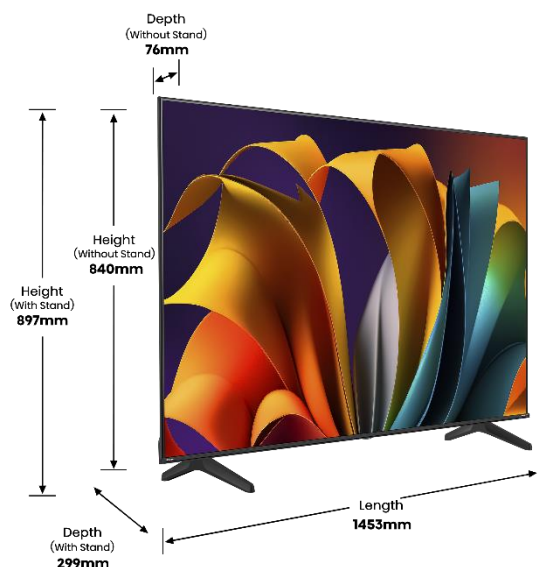

IMAGE

Taille de l'écran	65" – 164cm
Résolution de l'écran	Ultra HD (3840x2160)
Technologie d'affichage	Direct LED
Fréquence native de la dalle	60 Hz

TRAITEMENT DE L'IMAGE

HDR	Oui
Compatibilité formats HDR	Dolby Vision, HDR10+, HDR10, HLG
Capteur de luminosité	Oui
Compensation de mouvement (MEMC)	Oui
Upscaling Ultra HD / 4K	Oui
Spectre Colorimétrique Elargi	Oui
Compatible couleurs 8 bits	Oui
Format de décodage	HEVC (H.265), VP9, H.264, MPEG4, MPEG2, AV1
Mode(s) Cinéma	Oui
Mode Filmmaker	Oui
Mode Sport	Oui
Mode Jeu	Mode Jeu Plus

CONNECTIQUES

Prises HDMI	3 x HDMI 2.1
Dont HDMI compatible ARC/eARC	1 (eARC)
Compatible VRR (Variable refresh rate)	Oui
Compatible Mode Jeu Auto (ALLM)	Oui
Prises USB Multimédias	2
Sortie Audio S/PDIF	1
Entrée Audio (L/R)	1(mini)
Prise casque	1
Prises antennes	2
Entrée Composite (AV)	1(mini)
Ethernet (RJ45)	1

RECEPTION ET FONCTIONNALITE

Tuner	DVB-T2/T/C/S2/S
Certification Fransat	Oui
Hbbtv	Oui
Common Interface (CI+)	Oui
Contrôle Parental	Oui
PVR	Oui
Timeshift	Oui
Mode Hôtel	Oui

DESIGN

Finesse du cadre	Sans bord
Finition	Dark Grey
Pied central	-
Pieds ajustables	Oui

SMART TV

Smart TV	Oui (VIDAA U7.6)
Assistant vocal intégré	Oui (Alexa / VIDAA Voice)
Contrôle vocal via télécommande	Oui
Navigateur internet	Oui
Lecteur multimédia	Oui (Vidéo/Audio/Photo)
Wifi intégré	Oui
Bluetooth	Oui (Audio, Souris, Clavier)
Partage de contenus (DLNA)	Oui
Partage d'écran	Oui (PC, Tablette, Mobile)
Magasin d'applications	Oui
Mode d'image automatique via IA	Oui
Vidaa ART	Oui
Applications en accès direct sur la télécommande	Oui (Netflix, Youtube, ...)

SON

Puissance des haut-parleurs	2x10 W
Effet surround	-
Dolby Atmos	-
DTS Virtual X	Oui
Compatibilité AC-4	Oui
Égaliseur	Oui (Paramètres avancés)

FORMATS SUPPORTÉS

Vidéo	.mp4/.mov/.mkv/.ts/.avi/.wmv/.flv/.webm
Audio	.wav/.mp3/.wma/.flac
Image	.jpg/.jpeg/.bmp/.PNG/.GIF

DONNEES ENERGETIQUE

Alimentation	100V-240V 50/60Hz
Classe énergétique en SDR	E
Classe énergétique en HDR	G
Consommation en veille	≤0.5 W
Consommation en SDR	80 kWh/1000h
Consommation en HDR	140 kWh/1000h
Quantité de mercure	0 mg
Présence de plomb	Oui
Arrêt programmable	Oui
Mise en veille automatique	Oui

ACCESSOIRES FOURNIS

Télécommande	Télécommande vocale (ERF2AC36H)
Piles pour télécommande	AAAx2
Compatibilité fixation VESA (mm)	300x400 mm
Câble d'alimentation	Oui

SPECIFICITES TECHNIQUES

Référence	65A6N
EAN	6942351406688
Dimension du carton (L*P*H, en cm)	1649x160x1057mm
Dimension du produit avec les pieds	1453x299x897mm
Dimension du produit sans les pieds	1453x76x840mm
Poids du produit + carton	23.4kg
Poids du produit avec pieds	15.0kg
Poids du produit sans pieds	15.2kg

*1 peut ne pas être disponible au moment de l'achat

2 Prise en charge des spécifications HDMI2.1 : ALLM, eARC, VRR.

Le taux de rafraîchissement varie de 48Hz-60Hz sous une résolution de 4K.

Fiche produit préliminaire, visuels non contractuels, informations sujettes à modification