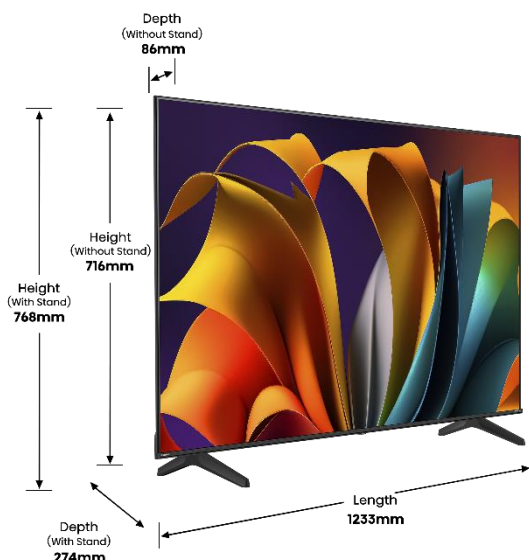

IMAGE

Taille de l'écran	55" – 139cm
Résolution de l'écran	Ultra HD (3840x2160)
Technologie d'affichage	Direct LED
Fréquence native de la dalle	60 Hz

TRAITEMENT DE L'IMAGE

HDR	Oui
Compatibilité formats HDR	Dolby Vision, HDR10+, HDR10, HLG
Capteur de luminosité	Oui
Compensation de mouvement (MEMC)	Oui
Upscaling Ultra HD / 4K	Oui
Spectre Colorimétrique Elargi	Oui
Compatible couleurs 8 bits	Oui
Format de décodage	HEVC (H.265), VP9, H.264, MPEG4, MPEG2, AV1
Mode(s) Cinéma	Oui
Mode Filmmaker	Oui
Mode Sport	Oui
Mode Jeu	Mode Jeu Plus

CONNECTIQUES

Prises HDMI	3 x HDMI 2.1
Dont HDMI compatible ARC/eARC	1 (eARC)
Compatible VRR (Variable refresh rate)	Oui
Compatible Mode Jeu Auto (ALLM)	Oui
Prises USB Multimédias	2
Sortie Audio S/PDIF	1
Entrée Audio (L/R)	1(mini)
Prise casque	1
Prises antennes	2
Entrée Composite (AV)	1(mini)
Ethernet (RJ45)	1

RECEPTION ET FONCTIONNALITE

Tuner	DVB-T2/T/C/S2/S
Certification Fransat	Oui
Hbbtv	Oui
Common Interface (CI+)	Oui
Contrôle Parental	Oui
PVR	Oui
Timeshift	Oui
Mode Hôtel	Oui

DESIGN

Finesse du cadre	Sans bord
Finition	Dark Grey
Pied central	-
Pieds ajustables	Oui

SMART TV

Smart TV	Oui (VIDAA U7.6)
Assistant vocal intégré	Oui (Alexa / VIDAA Voice)
Contrôle vocal via télécommande	Oui
Navigateur internet	Oui
Lecteur multimédia	Oui (Vidéo/Audio/Photo)
Wifi intégré	Oui
Bluetooth	Oui (Audio, Souris, Clavier)
Partage de contenus (DLNA)	Oui
Partage d'écran	Oui (PC, Tablette, Mobile)
Magasin d'applications	Oui
Mode d'image automatique via IA	Oui
Vidaa ART	Oui
Applications en accès direct sur la télécommande	Oui (Netflix, Youtube, ...)

SON

Puissance des haut-parleurs	2x10 W
Effet surround	-
Dolby Atmos	-
DTS Virtual X	Oui
Compatibilité AC-4	Oui
Égaliseur	Oui (Paramètres avancés)

FORMATS SUPPORTÉS

Vidéo	.mp4/.mov/.mkv/.ts/.avi/ .wmv/.flv/.webm
Audio	.wav/.mp3/.wma/.flac
Image	.jpg/.jpeg/.bmp/.PNG/.GIF

DONNEES ENERGETIQUE

Alimentation	100V-240V 50/60Hz
Classe énergétique en SDR	E
Classe énergétique en HDR	G
Consommation en veille	≤0.5 W
Consommation en SDR	64 kWh/1000h
Consommation en HDR	100 kWh/1000h
Quantité de mercure	0 mg
Présence de plomb	Oui
Arrêt programmable	Oui
Mise en veille automatique	Oui

ACCESSOIRES FOURNIS

Télécommande	Télécommande vocale (ERF2AC36H)
Piles pour télécommande	AAAx2
Compatibilité fixation VESA (mm)	200x400 mm
Câble d'alimentation	Oui

SPECIFICITES TECHNIQUES

Référence	55A6N
EAN	6942351406404
Dimension du carton (L*P*H, en cm)	1400x135x846mm
Dimension du produit avec les pieds	1233x274x768mm
Dimension du produit sans les pieds	1233x86x716mm
Poids du produit + carton	16.5kg
Poids du produit avec pieds	11kg
Poids du produit sans pieds	10.9kg

*1 peut ne pas être disponible au moment de l'achat

2 Prise en charge des spécifications HDMI2.1 : ALLM, eARC, VRR.

Le taux de rafraîchissement varie de 48Hz-60Hz sous une résolution de 4K.

Fiche produit préliminaire, visuels non contractuels, informations sujettes à modification