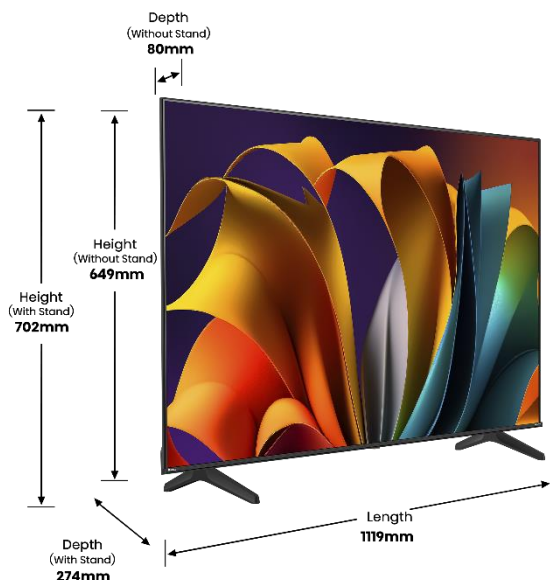

IMAGE

Taille de l'écran	50" – 126 cm
Résolution de l'écran	Ultra HD (3840x2160)
Technologie d'affichage	Direct LED
Fréquence native de la dalle	60 Hz

TRAITEMENT DE L'IMAGE

HDR	Oui
Compatibilité formats HDR	Dolby Vision, HDR10+, HDR10, HLG
Capteur de luminosité	Oui
Compensation de mouvement (MEMC)	Oui
Upscaling Ultra HD / 4K	Oui
Spectre Colorimétrique Elargi	Oui
Compatible couleurs 8 bits	Oui
Format de décodage	HEVC (H.265), VP9, H.264, MPEG4, MPEG2, AV1
Mode(s) Cinéma	Oui
Mode Filmmaker	Oui
Mode Sport	Oui
Mode Jeu	Mode Jeu Plus

CONNECTIQUES

Prises HDMI	3 x HDMI 2.1
Dont HDMI compatible ARC/eARC	1 (eARC)
Compatible VRR (Variable refresh rate)	Oui
Compatible Mode Jeu Auto (ALLM)	Oui
Prises USB Multimédias	2
Sortie Audio S/PDIF	1
Entrée Audio (L/R)	1(mini)
Prise casque	1
Prises antennes	2
Entrée Composite (AV)	1(mini)
Ethernet (RJ45)	1

RECEPTION ET FONCTIONNALITE

Tuner	DVB-T2/T/C/S2/S
Certification Fransat	Oui
Hbbtv	Oui
Common Interface (CI+)	Oui
Contrôle Parental	Oui
PVR	Oui
Timeshift	Oui
Mode Hôtel	Oui

DESIGN

Finesse du cadre	Sans bord
Finition	Dark Grey
Pied central	-
Pieds ajustables	Oui

SMART TV

Smart TV	Oui (VIDAA U7.6)
Assistant vocal intégré	Oui (Alexa / VIDAA Voice)
Contrôle vocal via télécommande	Oui
Navigateur internet	Oui
Lecteur multimédia	Oui (Vidéo/Audio/Photo)
Wifi intégré	Oui
Bluetooth	Oui (Audio, Souris, Clavier)
Partage de contenus (DLNA)	Oui
Partage d'écran	Oui (PC, Tablette, Mobile)
Magasin d'applications	Oui
Mode d'image automatique via IA	Oui
Vidaa ART	Oui
Applications en accès direct sur la télécommande	Oui (Netflix, Youtube, ...)

SON

Puissance des haut-parleurs	2x10 W
Effet surround	-
Dolby Atmos	-
DTS Virtual X	Oui
Compatibilité AC-4	Oui
Égaliseur	Oui (Paramètres avancés)

FORMATS SUPPORTÉS

Vidéo	.mp4/.mov/.mkv/.ts/.avi/ .wmv/.flv/.webm
Audio	.wav/.mp3/.wma/.flac
Image	.jpg/.jpeg/.bmp/.PNG/.GIF

DONNEES ENERGETIQUE

Alimentation	100V-240V 50/60Hz
Classe énergétique en SDR	E
Classe énergétique en HDR	G
Consommation en veille	≤0.5 W
Consommation en SDR	54 kWh/1000h
Consommation en HDR	80 kWh/1000h
Quantité de mercure	0 mg
Présence de plomb	Oui
Arrêt programmable	Oui
Mise en veille automatique	Oui

ACCESSOIRES FOURNIS

Télécommande	Télécommande vocale (ERF2AC36H)
Piles pour télécommande	AAAx2
Compatibilité fixation VESA (mm)	200x400 mm
Câble d'alimentation	Oui

SPECIFICITES TECHNIQUES

Référence	50A6N
EAN	6942351406268
Dimension du carton (L*P*H, en cm)	1265x135x799 mm
Dimension du produit avec les pieds	1119x274x702 mm
Dimension du produit sans les pieds	1119x80x649 mm
Poids du produit + carton	12.5kg
Poids du produit avec pieds	10kg
Poids du produit sans pieds	9.5kg

*1 peut ne pas être disponible au moment de l'achat

2 Prise en charge des spécifications HDMI2.1 : ALLM, eARC, VRR.

Le taux de rafraîchissement varie de 48Hz-60Hz sous une résolution de 4K.

Fiche produit préliminaire, visuels non contractuels, informations sujettes à modification