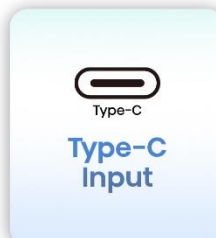

Smart TV QLED 40A5NQ

40" Série A5

EAN : 6942351405988

IMAGE

Taille de l'écran	40" – 101 cm
Résolution de l'écran	FHD (1920x1080)
Technologie d'affichage	QLED/Direct LED
Fréquence native de la dalle	60 Hz

TRAITEMENT DE L'IMAGE