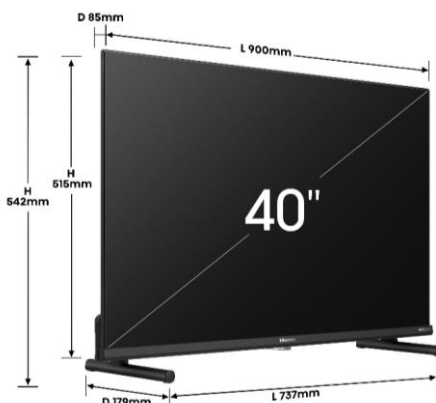

IMAGE

Taille de l'écran	40" – 101 cm
Résolution de l'écran	FHD (1920x1080)
Technologie d'affichage	QLED/Direct LED
Fréquence native de la dalle	60 Hz

TRAITEMENT DE L'IMAGE

Compatibilité formats HDR	-
Processeur	Quad Core/MT9602R
Reduction de bruit	Oui
Compensation de mouvement (MEMC)	-
Upscaling Ultra HD	-
Spectre Colorimétrique Elargi	Oui
Quantum Dot (QLED)	Oui
Compatible couleurs 10 bits	-
Format de décodage	HEVC(H.265),VP8,VP9,AVC(H.264),MPEG4,MPEG1/2,WMV3,AV1,VC1
Mode(s) Cinéma	-
Mode Filmmaker	-
IMAX Enhanced	-
Mode Sport	Oui
Mode Jeu	Oui
Input lag en Mode Jeu	20 ms

CONNECTIQUES

Prises HDMI	2
Dont HDMI compatible ARC/eARC	1 (ARC)
Compatible VRR (Variable refresh rate)	-
Compatible Mode Jeu Auto (ALLM)	-
Prises USB Multimédias	2 (+1 type C)
Sortie Audio S/PDIF	1 (Optique)
Entrée Audio (L/R)	1
Prise casque	1
Prises antennes	2
Entrée Composite (AV)	1
Ethernet (RJ45)	1

RECEPTION ET FONCTIONNALITE

Tuner	DVB-T2/C/S2
Certification Fransat	Oui
Hbbtv	Oui
Common Interface (CI+)	Oui
Contrôle Parental	Oui
Mode Hôtel	Oui

DESIGN

Finesse du cadre	Sans bord
Finition	Brossé – Noir
Double pieds	Oui
Pieds ajustables	Oui
Système de management des câbles	-

SMART TV

Smart TV	Oui (Vidaa U6)
Assistant vocal intégré	Alexa / VIDAA voice
Contrôle vocal via télécommande	-
Navigateur internet	Oui
Lecteur multimédia	Oui (Vidéo/Audio/Photo)
Wifi intégré	Oui
Bluetooth	-
Partage de contenus (DLNA)	Oui
Partage d'écran	Oui (PC, Tablette, Mobile)
Magasin d'applications	Oui
Mode d'image automatique via IA	-
Vidaa ART	Oui
Applications en accès direct sur la télécommande	Netflix, Prime Video, Youtube, Disney+, Molotov, Rakuten TV...

SON

Puissance des haut-parleurs	2 x 8 W
Effet surround	-
Dolby Atmos	-
Dolby Audio	Oui
DTS	Oui (DTS HD)
Compatibilité AC-4	Oui
Égaliseur	Oui

FORMATS SUPPORTÉS

Vidéo	.avi,.mp4,.mov,.mkv,.mpg,.mpeg,.vob,.flv,.webm,.ogm
Audio	.wma,.mp4,.FLAC,.MP2,.MP3 music(mp3 aac wma wav)
Image	.jpeg,.bmp,.PNG,.GIF

DONNEES ENERGETIQUE

Alimentation	100V-240V 50Hz
Classe énergétique en SDR	F
Classe énergétique en HDR	-
Consommation en veille	≤0.5 W
Consommation en SDR	39 kWh/1000h
Consommation en HDR	-
Quantité de mercure	0 mg
Présence de plomb	Oui
Arrêt programmable	Oui
Mise en veille automatique	Oui

ACCESSOIRES FOURNIS

Télécommande	Télécommande standard (EN2036H)
Piles pour télécommande	AAAx2
Compatibilité fixation VESA (mm)	200x200 mm
Câble d'alimentation	Oui

SPECIFICITES TECHNIQUES

Référence	40A5NQ
EAN	6942351405988
Dimension du carton (L*P*H, en mm)	1008x129x615mm
Dimension du produit avec les pieds	900x179x542mm
Dimension du produit sans les pieds	900x85x515mm
Écartement du/des pied(s)	737 mm
Poids du produit + carton	7.9 kg
Poids du produit avec pieds	5.5 kg
Poids du produit sans pieds	5.4 kg