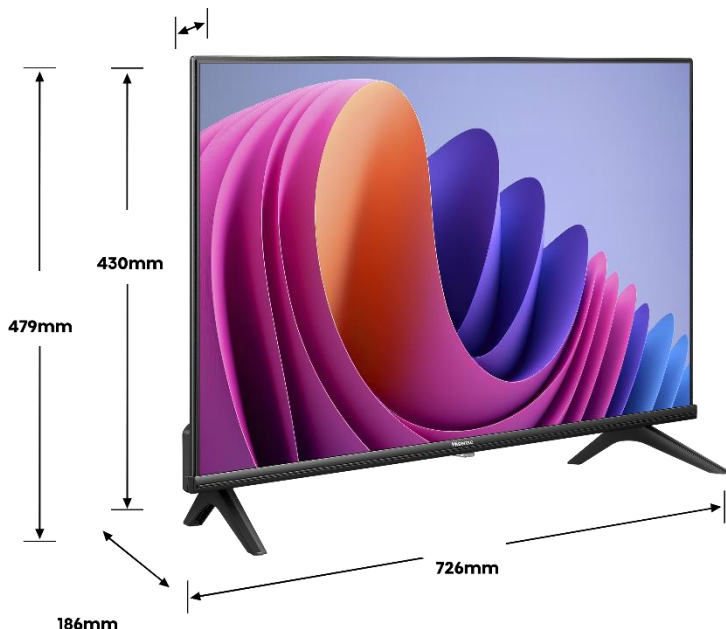

IMAGE

Taille de l'écran	32" – 80 cm
Résolution de l'écran	Full HD (1920x1080)
Technologie d'affichage	Direct LED
Fréquence native de la dalle	60 Hz

TRAITEMENT DE L'IMAGE

HDR	-
Compensation de mouvement (MEMC)	-
Compatible couleurs 8 bits	Oui
Format de décodage	MPEG-2, MPEG-4, H.264, VP8, VP9, HEVC (H.265), VC-1
Mode(s) Cinéma	Oui
Mode Sport	Oui
Mode Jeu	Mode Jeu

CONNECTIQUES

Prises HDMI	2 x HDMI 1.4
Dont HDMI compatible ARC/eARC	1 (eARC)
Compatible VRR (Variable refresh rate)	-
Compatible Mode Jeu Auto (ALLM)	-
Prises USB Multimédias	2
Sortie Audio S/PDIF	1
Entrée Audio (L/R)	1(mini)
Prise casque	1
Prises antennes	2
Entrée Composite (AV)	1(mini)
Ethernet (RJ45)	1

RECEPTION ET FONCTIONNALITE

Tuner	DVB-T2/C/S2
Certification Fransat	Oui
Hbbtv	Oui
Common Interface (CI+)	Oui
Contrôle Parental	Oui
PVR	Oui
Timeshift	Oui
Mode Hôtel	Oui

DESIGN

Finesse du cadre	Sans bord
Finition	Noir
Pied central	-
Pieds ajustables	-

SMART TV

Smart TV	Oui (VIDAA U7)
Assistant vocal intégré	Oui (Alexa / VIDAA Voice)
Contrôle vocal via télécommande	-
Navigateur internet	Oui
Lecteur multimédia	Oui (Vidéo/Audio/Photo)
Wifi intégré	Oui
Bluetooth	Oui (Audio, Souris, Clavier)
Partage de contenus (DLNA)	Oui
Partage d'écran	Oui (PC, Tablette, Mobile)
Magasin d'applications	Oui
Mode d'image automatique via IA	Oui
Vidaa ART	Oui
Applications en accès direct sur la télécommande	Oui (Netflix, Youtube, ...)

SON

Puissance des haut-parleurs	2x6 W
Effet surround	-
Dolby Atmos	-
DTS Virtual X	Oui
Compatibilité AC-4	Oui
Égaliseur	Oui (Paramètres avancés)

FORMATS SUPPORTÉS

Vidéo	.mp4/.mov/.mkv/.avi/.wmv/.flv/.webm
Audio	.wav/.mp3/.wma/.flac
Image	.jpg/.jpeg/.bmp/.PNG/.GIF

DONNEES ENERGETIQUE

Alimentation	100V-240V 50/60Hz
Classe énergétique en SDR	F
Classe énergétique en HDR	-
Consommation en veille	≤0.5 W
Consommation en SDR	40 kWh/1000h
Consommation en HDR	-
Quantité de mercure	0 mg
Présence de plomb	Oui
Arrêt programmable	Oui
Mise en veille automatique	Oui

ACCESSOIRES FOURNIS

Télécommande	Télécommande vocale (EN2036H)
Piles pour télécommande	AAAx2
Compatibilité fixation VESA (mm)	100x200 mm
Câble d'alimentation	Oui

SPECIFICITES TECHNIQUES

Référence	32A4N
EAN	6942351405629
Dimension du carton (L*P*H, en cm)	811x122x515 mm
Dimension du produit avec les pieds	726x186x479 mm
Dimension du produit sans les pieds	726x85x430 mm
Poids du produit + carton	5.6 kg
Poids du produit avec pieds	3.8 kg
Poids du produit sans pieds	3.7 kg

*1 peut ne pas être disponible au moment de l'achat

2 Prise en charge des spécifications HDMI2.1 : ALLM, eARC, VRR.

Le taux de rafraîchissement varie de 48Hz-60Hz sous une résolution de 4K.

Fiche produit préliminaire, visuels non contractuels, informations sujettes à modification