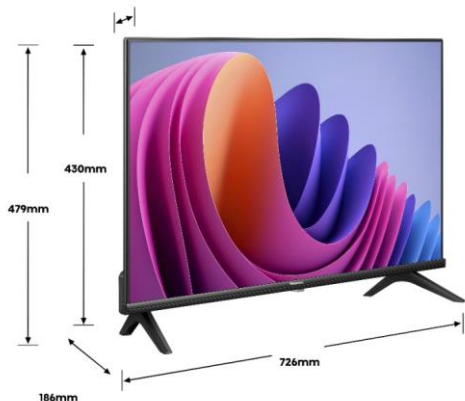

IMAGE

Taille de l'écran	32" – 80cm
Résolution de l'écran	Full HD (1920x1080)
Technologie d'affichage	Direct LED
Fréquence native de la dalle	60 Hz

TRAITEMENT DE L'IMAGE

HDR	-
Compensation de mouvement (MEMC)	-
Compatible couleurs 8 bits	Oui
Format de décodage	MPEG-2, MPEG-4, H.264, VP8, VP9, HEVC (H.265), VC-1
Mode(s) Cinéma	Oui
Mode Sport	Oui
Mode Jeu	Mode Jeu

CONNECTIQUES

Prises HDMI	2 x HDMI 1.4
Dont HDMI compatible ARC/eARC	1 (eARC)
Compatible VRR (Variable refresh rate)	-
Compatible Mode Jeu Auto (ALLM)	-
Prises USB Multimédias	2
Sortie Audio S/PDIF	1
Entrée Audio (L/R)	1(mini)
Prise casque	1
Prises antennes	2
Entrée Composite (AV)	1(mini)
Ethernet (RJ45)	1

RECEPTION ET FONCTIONNALITE

Tuner	DVB-T2/C/S2
Certification Fransat	Oui
Hbbtv	Oui
Common Interface (CI+)	Oui
Contrôle Parental	Oui
PVR	Oui
Timeshift	Oui
Mode Hôtel	Oui

DESIGN

Finesse du cadre	Sans bord
Finition	Noir
Pied central	-
Pieds ajustables	-

SMART TV

Smart TV	Oui (VIDAA U7)
Assistant vocal intégré	Oui (Alexa / VIDAA Voice)
Contrôle vocal via télécommande	-
Navigateur internet	Oui
Lecteur multimédia	Oui (Vidéo/Audio/Photo)
Wifi intégré	Oui
Bluetooth	Oui (Audio, Souris, Clavier)
Partage de contenus (DLNA)	Oui
Partage d'écran	Oui (PC, Tablette, Mobile)
Magasin d'applications	Oui
Mode d'image automatique via IA	Oui
Vidaa ART	Oui
Applications en accès direct sur la télécommande	Oui (Netflix, Youtube, ...)

SON

Puissance des haut-parleurs	2x6 W
Effet surround	-
Dolby Atmos	-
DTS Virtual X	Oui
Compatibilité AC-4	Oui
Égaliseur	Oui (Paramètres avancés)

FORMATS SUPPORTÉS

Vidéo	.mp4/.mov/.mkv/.avi/.wmv/.flv/.webm
Audio	.wav/.mp3/.wma/.flac
Image	.jpg/.jpeg/.bmp/.PNG/.GIF

DONNEES ENERGETIQUE

Alimentation	100V-240V 50/60Hz
Classe énergétique en SDR	F
Classe énergétique en HDR	-
Consommation en veille	≤0.5 W
Consommation en SDR	27kWh/1000h
Consommation en HDR	-
Quantité de mercure	0 mg
Présence de plomb	Oui
Arrêt programmable	Oui
Mise en veille automatique	Oui

ACCESSOIRES FOURNIS

Télécommande	Télécommande vocale (EN2036H)
Piles pour télécommande	AAAx2
Compatibilité fixation VESA (mm)	100x200 mm
Câble d'alimentation	Oui

SPECIFICITES TECHNIQUES

Référence	32A49N
EAN	6942351405599
Dimension du carton (L*P*H, en cm)	811x122x515 mm
Dimension du produit avec les pieds	726x186x479 mm
Dimension du produit sans les pieds	726x85x430 mm
Ecartement des pieds	688 mm
Poids du produit + carton	5.6 kg
Poids du produit avec pieds	3.8 kg
Poids du produit sans pieds	3.7 kg

*1 peut ne pas être disponible au moment de l'achat

2 Prise en charge des spécifications HDMI2.1 : ALLM, eARC, VRR.

Le taux de rafraîchissement varie de 48Hz-60Hz sous une résolution de 4K.

Fiche produit préliminaire, visuels non contractuels, informations sujettes à modification