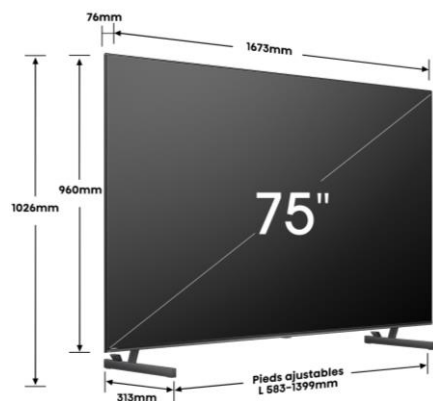

IMAGE

Taille de l'écran	75" – 189 cm
Résolution de l'écran	Ultra HD 3840x2160
Technologie d'affichage	Mini LED – QLED
Fréquence native de la dalle	60Hz (Native) / 120Hz (HSR)
Local Dimming	Oui – 240 zones
Pic de luminosité	500 nits

TRAITEMENT DE L'IMAGE

HDR	Oui
Compatibilité formats HDR	Dolby Vision - HDR10+ - HDR10 - HLG - 4K HDR Immersive - Dolby Vision IQ - HDR10+ Adaptative - UHD Premium Certified
Processeur	Quad Core/MT9603
Capteur de luminosité	Oui
Compensation de mouvement (MEMC)	Oui
Upscaling Ultra HD	4K upscaling
Spectre Colorimétrique Elargi	Oui
Quantum Dot (QLED)	Oui
Compatible couleurs	8 Bit + FRC
Format de décodage	MPEG1/2, MPEG4, AVC(H.264), HEVC(H.265) WMV3, VC1, VP8, VP9, AV1
Mode(s) Cinéma	Oui
Mode Filmmaker	Oui
IMAX Enhanced	Oui
Mode Sport	Oui
Mode Jeu	Mode Jeu Plus
Input lag en Mode Jeu	9,8 ms

CONNECTIQUES

Prises HDMI	3
HDMI 1	HDMI2.1 (ALLM, VRR (60Hz))
HDMI 2	HDMI2.1 (ALLM, VRR (60Hz))
HDMI 3	HDMI2.1 (eARC, ALLM, VRR (60Hz))
Prises USB Multimédias	1 x USB 3.0 - 1 x USB 2.0
Sortie Audio S/PDIF	1
Entrée Audio (L/R)	1 (mini)
Prise casque	1
Prises antennes	2
Entrée Composite (AV)	1 (mini)
Ethernet (RJ45)	Oui
Autres	Port service

RECEPTION ET FONCTIONNALITE

Tuner	DVB-T2/T/C/S2/S
Certification Fransat	Oui
Hbbtv	HbbTV 2.0.3
Common Interface (CI+)	Oui
Contrôle Parental	Oui
PVR	Oui
Timeshift	Oui
Mode Hôtel	Oui

DESIGN

Finesse du cadre	Sans bord / gris anthracite
Finition	Métal – gris anthracite

SMART TV

Smart TV OS	VIDAA U7.6
Assistant vocal intégré	Alexa - Vidaa Voice
Contrôle vocal via télécommande	Oui
Navigateur internet	Oui
Lecteur multimédia	Oui
Wifi intégré	IEEE 802.11 a/b/g/n/ac(2.4G and 5G)
Bluetooth	Bluetooth 5
Partage de contenus (DLNA)	Oui
Partage d'écran	Oui (PC, Tablette, Mobile)
Airplay2	Yes
Magasin d'applications	VIDAA Store
Mode d'image automatique via IA	Oui
Vidaa ART	Oui
Applications en accès direct sur la télécommande	Oui

SON

Puissance des haut-parleurs	2*15W
Effet surround	Oui
Dolby Atmos	Oui
Dolby Audio	Oui
Compatibilité AC-4	Oui
Égaliseur	Oui (paramètres avancés)

FORMATS SUPPORTÉS

Vidéo	.mp4/.mov/.mkv/.ts/.avi/.wmv/.flv/.webm
Audio	.wav/.mp3/.wma/.flac
Image	.jpg/.jpeg/.png/.bmp/.gif

DONNEES ENERGETIQUE

Alimentation	AC 100V~240V - 50/60Hz
Classe énergétique en SDR	E
Classe énergétique en HDR	G
Consommation en veille	0.5 W
Consommation en SDR	105kWh/1000h
Consommation en HDR	220kWh/1000h
Quantité de mercure	0 mg
Présence de plomb	Oui
Arrêt programmable	Oui
Mise en veille automatique	Oui

ACCESSOIRES FOURNIS

Télécommande	Télécommande vocale (ERF2AC36H)
Piles pour télécommande	AAAx2
Compatibilité fixation VESA (mm)	400 x 400 mm
Câble d'alimentation	Oui

SPECIFICITES TECHNIQUES

Référence	75U6NQ
EAN	6942351404219
Dimension du carton (L*P*H, en mm)	1865x210x1146mm
Dimension du produit avec les pieds	1673x313x1026mm
Dimension du produit sans les pieds	1673x76x960mm
Écartement du/des pied(s)	1399mm
Poids du produit + carton	40.5kg
Poids du produit avec pieds	28.9kg
Poids du produit sans pieds	28.3kg

*1 peut ne pas être disponible au moment de l'achat

2 Prise en charge des spécifications HDMI2.1 : ALLM, eARC, VRR.

Le taux de rafraîchissement varie de 48Hz-60Hz sous une résolution de 4K.

Fiche produit préliminaire, visuels non contractuels, informations sujettes à modification