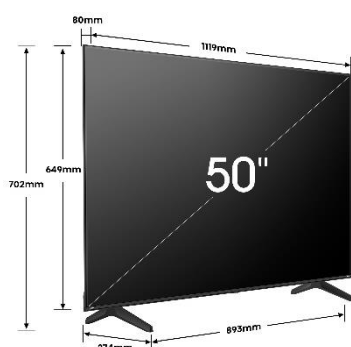

IMAGE

Taille de l'écran	50" – 126 cm
Résolution de l'écran	Ultra HD 3840x2160
Technologie d'affichage	Mini LED – QLED
Fréquence native de la dalle	60Hz (Native) / 120Hz (HSR)
Local Dimming	Oui – 128 zones
Pic de luminosité	600 nits

TRAITEMENT DE L'IMAGE

HDR	Oui
Compatibilité formats HDR	Dolby Vision - HDR10+ - HDR10 - HLG - 4K HDR Immersive - Dolby Vision IQ - HDR10+ Adaptative - UHD Premium Certified
Processeur	Quad Core/MT9603
Capteur de luminosité	Oui
Compensation de mouvement (MEMC)	Oui
Upscaling Ultra HD	4K upscaling
Spectre Colorimétrique Elargi	Oui
Quantum Dot (QLED)	Oui
Compatible couleurs	8 Bit + FRC
Format de décodage	HEVC(H.265),VP8,VP9,AVC(H.264),MPEG4, MPEG1/2,WVM3,AV1,VC1
Mode(s) Cinéma	Oui
Mode Filmmaker	Oui
IMAX Enhanced	Oui
Mode Sport	Oui
Mode Jeu	Mode Jeu Plus
Input lag en Mode Jeu	9,5 ms

CONNECTIQUES

Prises HDMI	3
HDMI 1	HDMI2.1 (ALLM, VRR (60Hz))
HDMI 2	HDMI2.1 (ALLM, VRR (60Hz))
HDMI 3	HDMI2.1 (eARC, ALLM, VRR (60Hz))
Prises USB Multimédias	1 x USB 3.0 - 1 x USB 2.0
Sortie Audio S/PDIF	1
Entrée Audio (L/R)	1 (mini)
Prise casque	1
Prises antennes	2
Entrée Composite (AV)	1 (mini)
Ethernet (RJ45)	Oui
Autres	Port service

RECEPTION ET FONCTIONNALITE

Tuner	DVB-T2/T/C/S2/S
Certification Fransat	Oui
Hbbtv	HbbTV 2.0.3
Common Interface (CI+)	Oui
Contrôle Parental	Oui
PVR	Oui
Timeshift	Oui
Mode Hôtel	Oui

DESIGN

Finesse du cadre	Sans bord / gris anthracite
Finition	Métal – gris anthracite

SMART TV

Smart TV OS	VIDAA U7.6
Assistant vocal intégré	Alexa - Vidaa Voice
Contrôle vocal via télécommande	Oui
Navigateur internet	Oui
Lecteur multimédia	Oui
Wifi intégré	IEEE 802.11 a/b/g/n/ac(2.4G and 5G)
Bluetooth	Bluetooth 5
Partage de contenus (DLNA)	Oui
Partage d'écran	Oui (PC, Tablette, Mobile)
Airplay2	Yes
Magasin d'applications	VIDAA Store
Mode d'image automatique via IA	Oui
Vidaa ART	Oui
Applications en accès direct sur la télécommande	Oui

SON

Puissance des haut-parleurs	2*10W
Effet surround	Oui
Dolby Atmos	Oui
Dolby Audio	Oui
Compatibilité AC-4	Oui
Égaliseur	Oui (paramètres avancés)

FORMATS SUPPORTÉS

Vidéo	.mp4/.mov/.mkv/.ts/.avi/.wmv/.flv/.webm
Audio	.wav/.mp3/.wma/.flac
Image	.jpg/.jpeg/.png/.bmp/.gif

DONNEES ENERGETIQUE

Alimentation	AC 100V~240V - 50/60Hz
Classe énergétique en SDR	E
Classe énergétique en HDR	G
Consommation en veille	0.5 W
Consommation en SDR	54 kWh/1000h
Consommation en HDR	110 kWh/1000h
Quantité de mercure	0 mg
Présence de plomb	Oui
Arrêt programmable	Oui
Mise en veille automatique	Oui

ACCESSOIRES FOURNIS

Télécommande	Télécommande vocale (ERF2AC36H)
Piles pour télécommande	AAAx2
Compatibilité fixation VESA (mm)	300 x 200 mm
Câble d'alimentation	Oui

SPECIFICITES TECHNIQUES

Référence	50U6NQ
EAN	6942351403762
Dimension du carton (L*P*H, en mm)	1231x151x777mm
Dimension du produit avec les pieds	1117x270x703mm
Dimension du produit sans les pieds	1117x77x647mm
Écartement du/des pied(s)	703mm
Poids du produit + carton	15.5kg
Poids du produit avec pieds	11.0kg
Poids du produit sans pieds	10.5kg

*1 peut ne pas être disponible au moment de l'achat

2 Prise en charge des spécifications HDMI2.1 : ALLM, eARC, VRR.

Le taux de rafraîchissement varie de 48Hz-60Hz sous une résolution de 4K.

Fiche produit préliminaire, visuels non contractuels, informations sujettes à modification