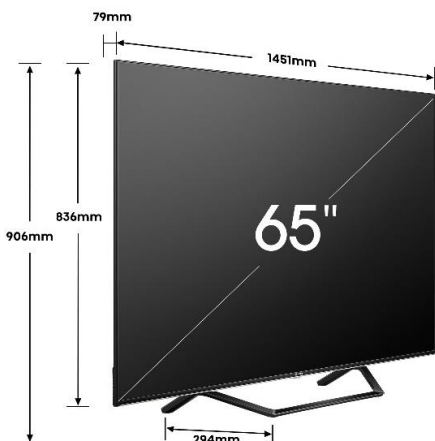

IMAGE

Taille de l'écran	65" – 164 cm
Résolution de l'écran	Ultra HD (3840x2160)
Technologie d'affichage	QLED & Direct LED
Fréquence native de la dalle	60Hz (120Hz HSR)
Pic de luminosité	350 nits

TRAITEMENT DE L'IMAGE

HDR	Oui
Compatibilité formats HDR	Dolby Vision, décode le HDR10+, HDR10, HLG
Processeur	Quad Core, Hi-View Engine
Capteur de luminosité	Oui
Compensation de mouvement (MEMC)	Oui
Upscaling Ultra HD	Oui
Spectre Colorimétrique Elargi	Oui
Quantum Dot (QLED)	Oui
Compatible couleurs 10 bits	Oui
Format de décodage	HEVC(H.265),VP8,VP9,AVC(H.264),MPEG4,MPEG1/2,WMV3,AV1,VC1
Mode(s) Cinéma	Oui
Mode Filmmaker	Oui
Mode Sport	Oui
Mode Jeu	Mode Jeu Plus

CONNECTIQUES

Prises HDMI	3 x HDMI 2.1 (4K 60Hz)
Dont HDMI compatible ARC/eARC	1
Compatible VRR (Variable refresh rate)	Oui (3)
Compatible Mode Jeu Auto (ALLM)	Oui (3)
Prises USB Multimédias	2
Sortie Audio S/PDIF	1 (mini)
Entrée Audio (L/R)	1
Prise casque	1
Prises antennes	2
Entrée Composite (AV)	1 (mini)
Ethernet (RJ45)	1

RECEPTION ET FONCTIONNALITE

Tuner	DVB-T2/T/C/S2/S
Certification Fransat	Oui
Hbbtv	Oui
Common Interface (CI+)	Oui
Contrôle Parental	Oui
PVR	Oui
Timeshift	Oui
Mode Hôtel	Oui

DESIGN

Finesse du cadre	Sans bord
Finition	Aluminium

ACCÈS DIRECT À VOS APPLICATIONS PRÉFÉRÉES

TÉLÉCOMMANDE VOCALE
alexa built-in VIDAA VOICE

SMART TV

Smart TV	Oui (Vidaa U7.6)
Assistant vocal intégré	Oui (Alexa / VIDAA Voice)
Contrôle vocal via télécommande	Oui
Navigateur internet	Oui
Lecteur multimédia	Oui (Vidéo/Audio/Photo)
Wifi intégré	Oui
Bluetooth	Oui (Audio, Souris, Clavier)
Partage de contenus (DLNA)	Oui
Partage d'écran	Oui (PC, Tablette, Mobile)
Airplay2	Oui
Magasin d'applications	Oui
Mode d'image automatique via IA	Oui
Vidaa ART	Oui
Applications en accès direct sur la télécommande	Oui (Netflix, Youtube, Prime Vidéo...)

SON

Puissance des haut-parleurs	2*10 W
Dolby Atmos	Oui
Dolby Audio	Oui
Compatibilité AC-4 / MPEG H	Oui
Égaliseur	Oui (Paramètres avancés)

FORMATS SUPPORTÉS

Vidéo	.avi,.mp4,.mov,.mkv,.mpg,.mpeg,.vob,.flv,.webm,.ogm
Audio	.wma,.mp4,.FLAC,.MP2,.MP3 music(mp3 aac wma wav)
Image	.jpeg,.bmp,.PNG,.GIF

DONNÉES ENERGETIQUE

Alimentation	100V-240V 50/60Hz
Classe énergétique en SDR	E
Classe énergétique en HDR	G
Consommation en veille	≤0.5 W
Consommation en SDR	84 kWh/1000h
Consommation en HDR	150 kWh/1000h
Quantité de mercure	0 mg
Présence de plomb	Oui
Arrêt programmable	Oui
Mise en veille automatique	Oui

ACCESSOIRES FOURNIS

Télécommande	Télécommande vocale (ERF2AC36H)
Piles pour télécommande	AAAx2
Compatibilité fixation VESA (mm)	300 x 400 mm
Câble d'alimentation	Oui

SPECIFICITES TECHNIQUES

Référence	65A7NQ
EAN	6942351403625
Dimension du carton (L*P*H, en mm)	1649x160x1057mm
Dimension du produit avec les pieds	1451x294x906mm
Dimension du produit sans les pieds	1451x79x836mm
Poids du produit + carton	28kg
Poids du produit avec pieds	20.6kg
Poids du produit sans pieds	19.7kg

*1 peut ne pas être disponible au moment de l'achat

2 Prise en charge des spécifications HDMI2.1 : ALLM, eARC, VRR.

Le taux de rafraîchissement varie de 48Hz-60Hz sous une résolution de 4K.

Fiche produit préliminaire, visuels non contractuels, informations sujettes à modification