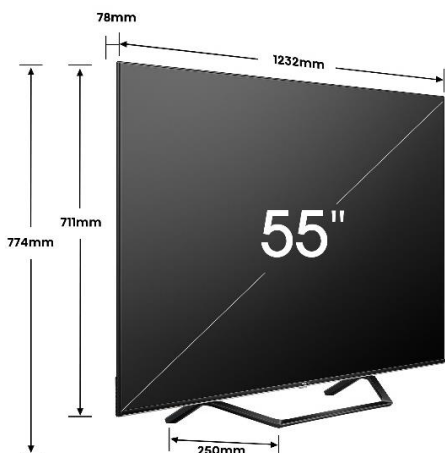

IMAGE

Taille de l'écran	55" – 139 cm
Résolution de l'écran	Ultra HD (3840x2160)
Technologie d'affichage	QLED & Direct LED
Fréquence native de la dalle	60Hz (120Hz HSR)
Pic de luminosité	350 nits

TRAITEMENT DE L'IMAGE

HDR	Oui
Compatibilité formats HDR	Dolby Vision, décode le HDR10+, HDR10, HLG
Processeur	Quad Core, Hi-View Engine
Capteur de luminosité	Oui
Compensation de mouvement (MEMC)	Oui
Upscaling Ultra HD	Oui
Spectre Colorimétrique Elargi	Oui
Quantum Dot (QLED)	Oui
Compatible couleurs 10 bits	Oui
Format de décodage	HEVC(H.265),VP8,VP9,AVC(H.264),MPEG4,MPEG1/2,WMV3,AV1,VC1
Mode(s) Cinéma	Oui
Mode Filmmaker	Oui
Mode Sport	Oui
Mode Jeu	Mode Jeu Plus

CONNECTIQUES

Prises HDMI	3 x HDMI 2.1 (4K 60Hz)
Dont HDMI compatible ARC/eARC	1
Compatible VRR (Variable refresh rate)	Oui (3)
Compatible Mode Jeu Auto (ALLM)	Oui (3)
Prises USB Multimédias	2
Sortie Audio S/PDIF	1 (mini)
Entrée Audio (L/R)	1
Prise casque	1
Prises antennes	2
Entrée Composite (AV)	1 (mini)
Ethernet (RJ45)	1

RECEPTION ET FONCTIONNALITE

Tuner	DVB-T2/T/C/S2/S
Certification Fransat	Oui
Hbbtv	Oui
Common Interface (CI+)	Oui
Contrôle Parental	Oui
PVR	Oui
Timeshift	Oui
Mode Hôtel	Oui

DESIGN

Finesse du cadre	Sans bord
Finition	Métal – Noir

ACCÈS DIRECT À VOS APPLICATIONS PRÉFÉRÉES

TÉLÉCOMMANDE VOCALE

fransat bull-in VIDAA VOICE

SMART TV

Smart TV	Oui (Vidaa U7.6)
Assistant vocal intégré	Oui (Alexa / VIDAA Voice)
Contrôle vocal via télécommande	Oui
Navigateur internet	Oui
Lecteur multimédia	Oui (Vidéo/Audio/Photo)
Wifi intégré	Oui
Bluetooth	Oui (Audio, Souris, Clavier)
Partage de contenus (DLNA)	Oui
Partage d'écran	Oui (PC, Tablette, Mobile)
Airplay2	Oui
Magasin d'applications	Oui
Mode d'image automatique via IA	Oui
Vidaa ART	Oui
Applications en accès direct sur la télécommande	Oui (Netflix, Youtube, Prime Vidéo...)

SON

Puissance des haut-parleurs	2*10 W
Dolby Atmos	Oui
Dolby Audio	Oui
Compatibilité AC-4 / MPEG H	Oui
Égaliseur	Oui (Paramètres avancés)

FORMATS SUPPORTÉS

Vidéo	.avi, .mp4, .mov, .mkv, .mpg, .mpeg, .vob, .flv, .webm, .ogm
Audio	.wma, .mp4, .FLAC, .MP2, .MP3 music(.mp3 aac wma wav)
Image	.jpeg, .bmp, .PNG, .GIF

DONNEES ENERGETIQUE

Alimentation	100V-240V 50/60Hz
Classe énergétique en SDR	E
Classe énergétique en HDR	G
Consommation en veille	≤0.5 W
Consommation en SDR	65 kWh/1000h
Consommation en HDR	120 kWh/1000h
Quantité de mercure	0 mg
Présence de plomb	Oui
Arrêt programmable	Oui
Mise en veille automatique	Oui

ACCESSOIRES FOURNIS

Télécommande	Télécommande vocale (ERF2AC36H)
Piles pour télécommande	AAAx2
Compatibilité fixation VESA (mm)	400 x 200 mm
Câble d'alimentation	Oui

SPECIFICITES TECHNIQUES

Référence	55A7NQG
EAN	6942351403465
Dimension du carton (L*P*H, en mm)	1387x145x888mm
Dimension du produit avec les pieds	1232x250x774mm
Dimension du produit sans les pieds	1232x78x711mm
Poids du produit + carton	18.5kg
Poids du produit avec pieds	13.0kg
Poids du produit sans pieds	12.3kg

*1 peut ne pas être disponible au moment de l'achat

2 Prise en charge des spécifications HDMI2.1 : ALLM, eARC, VRR.

Le taux de rafraîchissement varie de 48Hz-60Hz sous une résolution de 4K.

Fiche produit préliminaire, visuels non contractuels, informations sujettes à modification