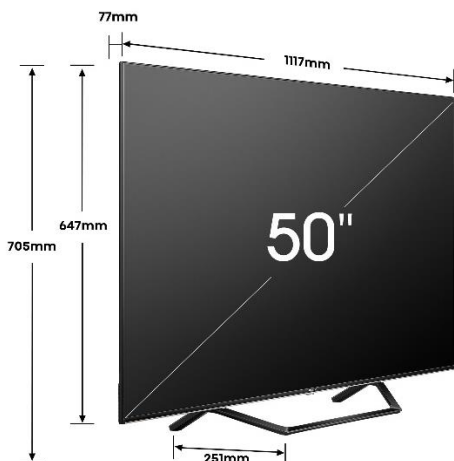

IMAGE

Taille de l'écran	50" – 126 cm
Résolution de l'écran	Ultra HD (3840x2160)
Technologie d'affichage	QLED & Direct LED
Fréquence native de la dalle	60Hz (120Hz HSR)
Pic de luminosité	350 nits

TRAITEMENT DE L'IMAGE

HDR	Oui
Compatibilité formats HDR	Dolby Vision, décode le HDR10+, HDR10, HLG
Processeur	Quad Core, Hi-View Engine
Capteur de luminosité	Oui
Compensation de mouvement (MEMC)	Oui
Upscaling Ultra HD	Oui
Spectre Colorimétrique Elargi	Oui
Quantum Dot (QLED)	Oui
Compatible couleurs 10 bits	Oui
Format de décodage	HEVC(H.265),VP8,VP9,AVC(H.264),MPEG4,MPEG1/2,WMV3,AV1,VC1
Mode(s) Cinéma	Oui
Mode Filmmaker	Oui
Mode Sport	Oui
Mode Jeu	Mode Jeu Plus

CONNECTIQUES

Prises HDMI	3 x HDMI 2.1 (4K 60Hz)
Dont HDMI compatible ARC/eARC	1
Compatible VRR (Variable refresh rate)	Oui (3)
Compatible Mode Jeu Auto (ALLM)	Oui (3)
Prises USB Multimédias	2
Sortie Audio S/PDIF	1 (mini)
Entrée Audio (L/R)	1
Prise casque	1
Prises antennes	2
Entrée Composite (AV)	1 (mini)
Ethernet (RJ45)	1

RECEPTION ET FONCTIONNALITE

Tuner	DVB-T2/T/C/S2/S
Certification Fransat	Oui
Hbbtv	Oui
Common Interface (CI+)	Oui
Contrôle Parental	Oui
PVR	Oui
Timeshift	Oui
Mode Hôtel	Oui

DESIGN

Finesse du cadre	Sans bord
Finition	Métal – Noir

SMART TV

Smart TV	Oui (Vidaa U7.6)
Assistant vocal intégré	Oui (Alexa / VIDAA Voice)
Contrôle vocal via télécommande	Oui
Navigateur internet	Oui
Lecteur multimédia	Oui (Vidéo/Audio/Photo)
Wifi intégré	Oui
Bluetooth	Oui (Audio, Souris, Clavier)
Partage de contenus (DLNA)	Oui
Partage d'écran	Oui (PC, Tablette, Mobile)
Airplay2	Oui
Magasin d'applications	Oui
Mode d'image automatique via IA	Oui
Vidaa ART	Oui
Applications en accès direct sur la télécommande	Oui (Netflix, Youtube, Prime Vidéo...)

SON

Puissance des haut-parleurs	2*10 W
Dolby Atmos	Oui
Dolby Audio	Oui
Compatibilité AC-4 / MPEG H	Oui
Égaliseur	Oui (Paramètres avancés)

FORMATS SUPPORTÉS

Vidéo	.avi, .mp4, .mov, .mkv, .mpg, .mpeg, .vob, .flv, .webm, .ogm
Audio	.wma, .mp4, .FLAC, .MP2, .MP3 music(.mp3 aac wma wav)
Image	.jpeg, .bmp, .PNG, .GIF

DONNEES ENERGETIQUE

Alimentation	100V-240V 50/60Hz
Classe énergétique en SDR	E
Classe énergétique en HDR	G
Consommation en veille	≤0.5 W
Consommation en SDR	54 kWh/1000h
Consommation en HDR	100 kWh/1000h
Quantité de mercure	0 mg
Présence de plomb	Oui
Arrêt programmable	Oui
Mise en veille automatique	Oui

ACCESSOIRES FOURNIS

Télécommande	Télécommande vocale (ERF2AC36H)
Piles pour télécommande	AAAx2
Compatibilité fixation VESA (mm)	300 x 200 mm
Câble d'alimentation	Oui

SPECIFICITES TECHNIQUES

Référence	50A7NQ
EAN	6942351403335
Dimension du carton (L*P*H, en mm)	1231x139x781mm
Dimension du produit avec les pieds	1117x251x705mm
Dimension du produit sans les pieds	1117x77x647mm
Poids du produit + carton	15.5kg
Poids du produit avec pieds	11.8kg
Poids du produit sans pieds	11.2kg

*1 peut ne pas être disponible au moment de l'achat

2 Prise en charge des spécifications HDMI2.1 : ALLM, eARC, VRR.

Le taux de rafraîchissement varie de 48Hz-60Hz sous une résolution de 4K.

Fiche produit préliminaire, visuels non contractuels, informations sujettes à modification