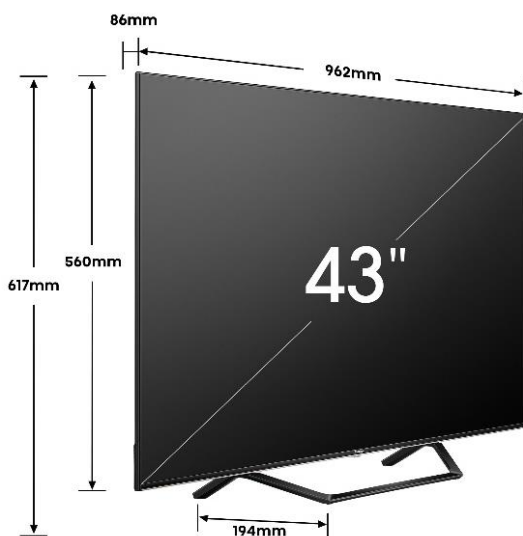

IMAGE

Taille de l'écran	43" – 108 cm
Résolution de l'écran	Ultra HD (3840x2160)
Technologie d'affichage	QLED & Direct LED
Fréquence native de la dalle	60Hz (120Hz HSR)
Pic de luminosité	300 nits

TRAITEMENT DE L'IMAGE

HDR	Oui
Compatibilité formats HDR	Dolby Vision, décode le HDR10+, HDR10, HLG
Processeur	Quad Core, Hi-View Engine
Capteur de luminosité	Oui
Compensation de mouvement (MEMC)	Oui
Upscaling Ultra HD	Oui
Spectre Colorimétrique Elargi	Oui
Quantum Dot (QLED)	Oui
Compatible couleurs 10 bits	Oui
Format de décodage	HEVC(H.265),VP8,VP9,AVC(H.264),MPEG4,MPEG1/2,WMV3,AV1,VC1
Mode(s) Cinéma	Oui
Mode Filmmaker	Oui
Mode Sport	Oui
Mode Jeu	Mode Jeu Plus

CONNECTIQUES

Prises HDMI	3 x HDMI 2.1 (4K 60Hz)
Dont HDMI compatible ARC/eARC	1
Compatible VRR (Variable refresh rate)	Oui (3)
Compatible Mode Jeu Auto (ALLM)	Oui (3)
Prises USB Multimédias	2
Sortie Audio S/PDIF	1 (mini)
Entrée Audio (L/R)	1
Prise casque	1
Prises antennes	2
Entrée Composite (AV)	1 (mini)
Ethernet (RJ45)	1

RECEPTION ET FONCTIONNALITE

Tuner	DVB-T2/T/C/S2/S
Certification Fransat	Oui
Hbbtv	Oui
Common Interface (CI+)	Oui
Contrôle Parental	Oui
PVR	Oui
Timeshift	Oui
Mode Hôtel	Oui

DESIGN

Finesse du cadre	Sans bord
Finition	Métal – Noir

SMART TV

Smart TV	Oui (Vidaa U7.6)
Assistant vocal intégré	Oui (Alexa / VIDAA Voice)
Contrôle vocal via télécommande	Oui
Navigateur internet	Oui
Lecteur multimédia	Oui (Vidéo/Audio/Photo)
Wifi intégré	Oui
Bluetooth	Oui (Audio, Souris, Clavier)
Partage de contenus (DLNA)	Oui
Partage d'écran	Oui (PC, Tablette, Mobile)
Airplay2	Oui
Magasin d'applications	Oui
Mode d'image automatique via IA	Oui
Vidaa ART	Oui
Applications en accès direct sur la télécommande	Oui (Netflix, Youtube, Prime Vidéo...)

SON

Puissance des haut-parleurs	2*7 W
Dolby Atmos	Oui
Dolby Audio	Oui
Compatibilité AC-4 / MPEG H	Oui
Égaliseur	Oui (Paramètres avancés)

FORMATS SUPPORTÉS

Vidéo	.avi,.mp4,.mov,.mkv,.mpg,.mpeg,.vob,.flv,.webm,.ogm
Audio	.wma,.mp4,.FLAC,.MP2,.MP3 music(mp3 aac wma wav)
Image	.jpeg,.bmp,.PNG,.GIF

DONNEES ENERGETIQUE

Alimentation	100V-240V 50/60Hz
Classe énergétique en SDR	E
Classe énergétique en HDR	G
Consommation en veille	≤0.5 W
Consommation en SDR	48 kWh/1000h
Consommation en HDR	95 kWh/1000h
Quantité de mercure	0 mg
Présence de plomb	Oui
Arrêt programmable	Oui
Mise en veille automatique	Oui

ACCESSOIRES FOURNIS

Télécommande	Télécommande vocale (ERF2AC36H)
Piles pour télécommande	AAAx2
Compatibilité fixation VESA (mm)	200 x 200 mm
Câble d'alimentation	Oui

SPECIFICITES TECHNIQUES

Référence	43A7NQ
EAN	6942351403199
Dimension du carton (L*P*H, en mm)	1076x141x730mm
Dimension du produit avec les pieds	962x194x617mm
Dimension du produit sans les pieds	962x86x560mm
Poids du produit + carton	12.2kg
Poids du produit avec pieds	9.2kg
Poids du produit sans pieds	8.7kg

*1 peut ne pas être disponible au moment de l'achat

2 Prise en charge des spécifications HDMI2.1 : ALLM, eARC, VRR.

Le taux de rafraîchissement varie de 48Hz-60Hz sous une résolution de 4K.

Fiche produit préliminaire, visuels non contractuels, informations sujettes à modification