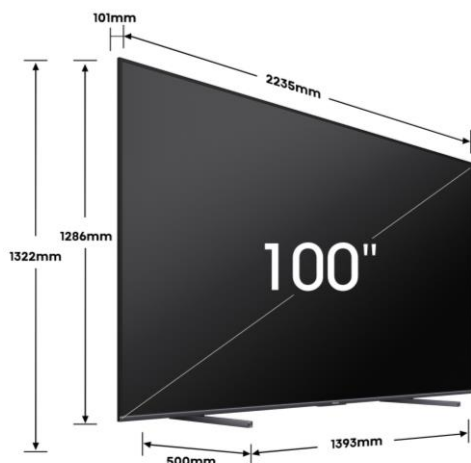

IMAGE

Taille de l'écran	100" – 254 cm
Résolution de l'écran	Ultra HD (3840x2160)
Technologie d'affichage	QLED & Direct LED
Fréquence native de la dalle	120Hz / 144Hz (VRR) / 240Hz (HSR)
Local Dimming	Oui – 256 zones
Pic de luminosité	800 nits

TRAITEMENT DE L'IMAGE

HDR	Oui
Compatibilité formats HDR	Dolby Vision IQ, Vision, HDR10+, HDR10, HLG, HDR 10+ Adaptive
Processeur	Quad Core, Hi-View Engine
Capteur de luminosité	Oui
Compensation de mouvement (MEMC)	Oui
Upscaling Ultra HD	Oui
Spectre Colorimétrique Elargi	Oui
Quantum Dot (QLED)	Oui
Compatible couleurs 10 bits	Oui
Format de décodage	HEVC (H.265), VP9, H.264, MPEG4, MPEG2, AV1
Mode(s) Cinéma	Oui
Mode Filmmaker	Oui
Mode Sport	Oui
Mode Jeu	Mode Jeu Pro 144Hz
Input lag en Mode Jeu	9,8 ms
FreeSync Premium	Oui

CONNECTIQUES

Prises HDMI	2 x HDMI 2.1 (4K 60Hz) 2 x HDMI 2.1 (4K 144Hz)
Dont HDMI compatible ARC/eARC	1
Compatible VRR (Variable refresh rate)	Oui (2)
Compatible Mode Jeu Auto (ALLM)	Oui
Prises USB Multimédias	2
Sortie Audio S/PDIF	1 (mini)
Entrée Audio (L/R)	1
Prise casque	1
Prises antennes	2
Entrée Composite (AV)	1 (mini)
Ethernet (RJ45)	1

RECEPTION ET FONCTIONNALITE

Tuner	DVB-T2/T/C/S2/S
Certification Fransat	Oui
Hbbtv	Oui
Common Interface (CI+)	Oui
Contrôle Parental	Oui
PVR	Oui
Timeshift	Oui
Mode Hôtel	Oui

DESIGN

Finesse du cadre	Sans bord
Finition	Métal – Noir

SMART TV

Smart TV	Oui (Vidaa U7.6)
Assistant vocal intégré	Oui (Alexa / VIDAA Voice)
Contrôle vocal via télécommande	Oui
Navigateur internet	Oui
Lecteur multimédia	Oui (Vidéo/Audio/Photo)
Wifi intégré	Oui
Bluetooth	Oui (Audio, Souris, Clavier)
Partage de contenus (DLNA)	Oui
Partage d'écran	Oui (PC, Tablette, Mobile)
Airplay2	Oui
Magasin d'applications	Oui
Mode d'image automatique via IA	Oui
Vidaa ART	Oui
Applications en accès direct sur la télécommande	Oui (Netflix, Youtube, Prime Vidéo...)

SON

Puissance des haut-parleurs	2*15 W + 20 W
Effet surround	Oui
Dolby Atmos	Oui
Dolby Audio	Oui
Compatibilité AC-4	Oui
Égaliseur	Oui (Paramètres avancés)

FORMATS SUPPORTÉS

Vidéo	.avi, .mp4, .mov, .mkv, .mpg, .mpeg, .vob, .flv, .webm, .ogm
Audio	.wma, .mp4, .FLAC, .MP2, .MP3, .music (mp3, aac, wma, wav)
Image	.jpeg, .bmp, .PNG, .GIF

DONNEES ENERGETIQUE

Alimentation	100V-240V 50/60Hz
Classe énergétique en SDR	E
Classe énergétique en HDR	G
Consommation en veille	≤0.5 W
Consommation en SDR	158 kWh/1000h
Consommation en HDR	350 kWh/1000h
Quantité de mercure	0 mg
Présence de plomb	Oui
Arrêt programmable	Oui
Mise en veille automatique	Oui

ACCESSOIRES FOURNIS

Télécommande	Télécommande vocale (ERF6A66)
Piles pour télécommande	AAx2
Compatibilité fixation VESA (mm)	600 x 400 mm
Câble d'alimentation	Oui

SPECIFICITES TECHNIQUES

Référence	100E7NQ PRO
EAN	6942351403052
Dimension du carton (L*P*H, en mm)	2402x325x1514mm
Dimension du produit avec les pieds	2235x500x1322mm
Dimension du produit sans les pieds	2235x101x1286mm
Distance minimal / maximale entre les pieds	1393 mm
Poids du produit + carton	97kg
Poids du produit avec pieds	62.5kg
Poids du produit sans pieds	60kg

*1 peut ne pas être disponible au moment de l'achat

2 Prise en charge des spécifications HDMI2.1 : ALLM, eARC, VRR.

Le taux de rafraîchissement varie de 48Hz-60Hz sous une résolution de 4K.

Fiche produit préliminaire, visuels non contractuels, informations sujettes à modification