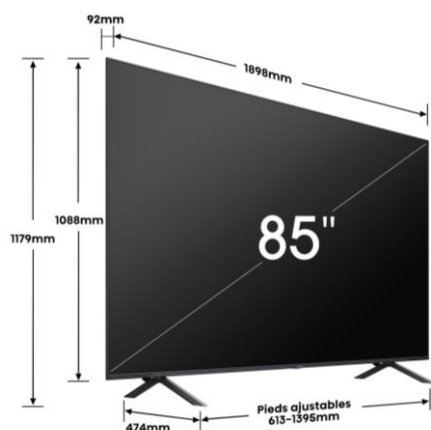

RECEPTION ET FONCTIONNALITE

Tuner	DVB-T2/T/C/S2/S
Certification Fransat	Oui
Hbbtv	Oui
Common Interface (CI+)	Oui
Contrôle Parental	Oui
PVR	Oui
Timeshift	Oui
Mode Hôtel	Oui

DESIGN

Finesse du cadre	Sans bord
Finition	Métal – Noir