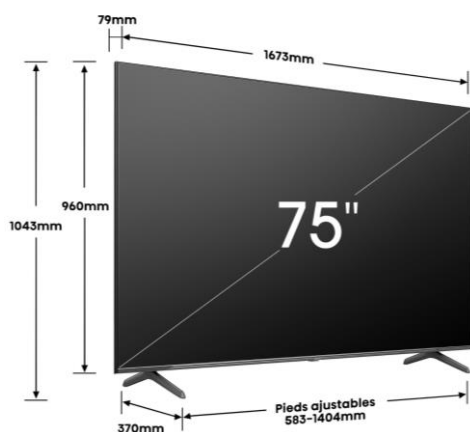

IMAGE

Taille de l'écran	75" – 189 cm
Résolution de l'écran	Ultra HD (3840x2160)
Technologie d'affichage	QLED & Direct LED
Fréquence native de la dalle	120Hz / 144Hz (VRR) / 240Hz (HSR)
Local Dimming	Oui – 220 zones
Pic de luminosité	600 nits

TRAITEMENT DE L'IMAGE

HDR	Oui
Compatibilité formats HDR	Dolby Vision IQ, Vision, HDR10+, HDR10, HLG, HDR 10+ Adaptive
Processeur	Quad Core, Hi-View Engine
Capteur de luminosité	Oui
Compensation de mouvement (MEMC)	Oui
Upscaling Ultra HD	Oui
Spectre Colorimétrique Elargi	Oui
Quantum Dot (QLED)	Oui
Compatible couleurs 10 bits	Oui
Format de décodage	HEVC (H.265), VP9, H.264, MPEG4, MPEG2, AV1
Mode(s) Cinéma	Oui
Mode Filmmaker	Oui
Mode Sport	Oui
Mode Jeu	Mode Jeu Pro 144Hz
Input lag en Mode Jeu	10,6 ms
FreeSync Premium	Oui

CONNECTIQUES

Prises HDMI	2 x HDMI 2.1 (4K 60Hz) 2 x HDMI 2.1 (4K 144Hz)
Dont HDMI compatible ARC/eARC	1
Compatible VRR (Variable refresh rate)	Oui (2)
Compatible Mode Jeu Auto (ALLM)	Oui
Prises USB Multimédias	2
Sortie Audio S/PDIF	1 (mini)
Entrée Audio (L/R)	1
Prise casque	1
Prises antennes	2
Entrée Composite (AV)	1 (mini)
Ethernet (RJ45)	1

RECEPTION ET FONCTIONNALITE

Tuner	DVB-T2/T/C/S2/S
Certification Fransat	Oui
Hbbtv	Oui
Common Interface (CI+)	Oui
Contrôle Parental	Oui
PVR	Oui
Timeshift	Oui
Mode Hôtel	Oui

DESIGN

Finesse du cadre	Sans bord
Finition	Métal – Noir

SMART TV

Smart TV	Oui (Vidaa U7.6)
Assistant vocal intégré	Oui (Alexa / VIDAA Voice)
Contrôle vocal via télécommande	Oui
Navigateur internet	Oui
Lecteur multimédia	Oui (Vidéo/Audio/Photo)
Wifi intégré	Oui
Bluetooth	Oui (Audio, Souris, Clavier)
Partage de contenus (DLNA)	Oui
Partage d'écran	Oui (PC, Tablette, Mobile)
Airplay2	Oui
Magasin d'applications	Oui
Mode d'image automatique via IA	Oui
Vidaa ART	Oui
Applications en accès direct sur la télécommande	Oui (Netflix, Youtube, Prime Vidéo...)

SON

Puissance des haut-parleurs	2*15 W + 20 W
Effet surround	Oui
Dolby Atmos	Oui
Dolby Audio	Oui
Compatibilité AC-4	Oui
Égaliseur	Oui (Paramètres avancés)

FORMATS SUPPORTÉS

Vidéo	.avi, .mp4, .mov, .mkv, .mpg, .mpeg, .vob, .flv, .webm, .ogm
Audio	.wma, .mp4, .FLAC, .MP2, .MP3 music (mp3 aac wma wav)
Image	.jpeg, .bmp, .PNG, .GIF

DONNEES ENERGETIQUE

Alimentation	100V-240V 50/60Hz
Classe énergétique en SDR	E
Classe énergétique en HDR	G
Consommation en veille	≤0.5 W
Consommation en SDR	106 kWh/1000h
Consommation en HDR	260 kWh/1000h
Quantité de mercure	0 mg
Présence de plomb	Oui
Arrêt programmable	Oui
Mise en veille automatique	Oui

ACCESSOIRES FOURNIS

Télécommande	Télécommande vocale (ERF2AC36H)
Piles pour télécommande	AAAx2
Compatibilité fixation VESA (mm)	400 x 400 mm
Câble d'alimentation	Oui

SPECIFICITES TECHNIQUES

Référence	75E7NQ PRO
EAN	6942351402932
Dimension du carton (L*P*H, en mm)	1865x210x1146mm
Dimension du produit avec les pieds	1673x370x1043mm
Dimension du produit sans les pieds	1673x79x960mm
Distance minimal / maximale entre les pieds	583 / 1404 mm
Poids du produit + carton	40.5kg
Poids du produit avec pieds	28.9kg
Poids du produit sans pieds	28.3kg

*1 peut ne pas être disponible au moment de l'achat

2 Prise en charge des spécifications HDMI2.1 : ALLM, eARC, VRR.

Le taux de rafraîchissement varie de 48Hz-60Hz sous une résolution de 4K.

Fiche produit préliminaire, visuels non contractuels, informations sujettes à modification