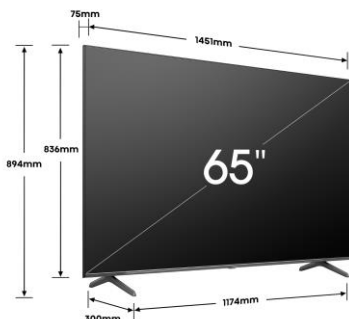

IMAGE

Taille de l'écran	65" – 164 cm
Résolution de l'écran	Ultra HD (3840x2160)
Technologie d'affichage	QLED & Direct LED
Fréquence native de la dalle	120Hz / 144Hz (VRR) / 240Hz (HSR)
Local Dimming	Oui – 32 zones
Pic de luminosité	450 nits

TRAITEMENT DE L'IMAGE

HDR	Oui
Compatibilité formats HDR	Dolby Vision IQ, Vision, HDR10+, HDR10, HLG, HDR 10+ Adaptive
Processeur	Quad Core, Hi-View Engine
Capteur de luminosité	Oui
Compensation de mouvement (MEMC)	Oui
Upscaling Ultra HD	Oui
Spectre Colorimétrique Elargi	Oui
Quantum Dot (QLED)	Oui
Compatible couleurs 10 bits	Oui
Format de décodage	HEVC (H.265), VP9, H.264, MPEG4, MPEG2, AV1
Mode(s) Cinéma	Oui
Mode Filmmaker	Oui
Mode Sport	Oui
Mode Jeu	Mode Jeu Pro 144Hz
Input lag en Mode Jeu	11 ms
FreeSync Premium	Oui

CONNECTIQUES

Prises HDMI	2 x HDMI 2.1 (4K 60Hz) 2 x HDMI 2.1 (4K 144Hz)
Dont HDMI compatible ARC/eARC	1
Compatible VRR (Variable refresh rate)	Oui (2)
Compatible Mode Jeu Auto (ALLM)	Oui
Prises USB Multimédias	2
Sortie Audio S/PDIF	1 (mini)
Entrée Audio (L/R)	1
Prise casque	1
Prises antennes	2
Entrée Composite (AV)	1 (mini)
Ethernet (RJ45)	1

RECEPTION ET FONCTIONNALITE

Tuner	DVB-T2/T/C/S2/S
Certification Fransat	Oui
Hbbtv	Oui
Common Interface (CI+)	Oui
Contrôle Parental	Oui
PVR	Oui
Timeshift	Oui
Mode Hôtel	Oui

DESIGN

Finesse du cadre	Sans bord
Finition	Métal – Noir

Inclus dans le carton

- Télécommande
- Piles
- Manuel d'utilisateur
- Page de démarrage rapide
- Câble d'alimentation

Support Mural

VESA standard:
400x300mm

SMART TV

Smart TV	Oui (Vidaa U7.6)
Assistant vocal intégré	Oui (Alexa / VIDAA Voice)
Contrôle vocal via télécommande	Oui
Navigateur internet	Oui
Lecteur multimédia	Oui (Vidéo/Audio/Photo)
Wifi intégré	Oui
Bluetooth	Oui (Audio, Souris, Clavier)
Partage de contenus (DLNA)	Oui
Partage d'écran	Oui (PC, Tablette, Mobile)
Airplay2	Oui
Magasin d'applications	Oui
Mode d'image automatique via IA	Oui
Vidaa ART	Oui
Applications en accès direct sur la télécommande	Oui (Netflix, Youtube, Prime Vidéo...)

SON

Puissance des haut-parleurs	2*10 W + 20 W
Effet surround	Oui
Dolby Atmos	Oui
Dolby Audio	Oui
Compatibilité AC-4	Oui
Égaliseur	Oui (Paramètres avancés)

FORMATS SUPPORTÉS

Vidéo	.avi, .mp4, .mov, .mkv, .mpeg, .mpeg, .vob, .flv, .wmv, .ogm
Audio	.wma, .mp4, .FLAC, .MP2, .MP3 music (mp3 aac wma wav)
Image	.jpeg, .bmp, .PNG, .GIF

DONNEES ENERGETIQUE

Alimentation	100V-240V 50/60Hz
Classe énergétique en SDR	E
Classe énergétique en HDR	G
Consommation en veille	≤0.5 W
Consommation en SDR	85 kWh/1000h
Consommation en HDR	200 kWh/1000h
Quantité de mercure	0 mg
Présence de plomb	Oui
Arrêt programmable	Oui
Mise en veille automatique	Oui

ACCESSOIRES FOURNIS

Télécommande	Télécommande vocale (ERF2AC36H)
Piles pour télécommande	AAx2
Compatibilité fixation VESA (mm)	400 x 300 mm
Câble d'alimentation	Oui

SPECIFICITES TECHNIQUES

Référence	65E77NQ PRO
EAN	6942351402864
Dimension du carton (L*P*H, en mm)	1649x160x1057mm
Dimension du produit avec les pieds	1451x300x894mm
Dimension du produit sans les pieds	1451x75x836mm
Distance minimal / maximale entre les pieds	1174 mm
Poids du produit + carton	28.2kg
Poids du produit avec pieds	19.2kg
Poids du produit sans pieds	18.6Nkg

*1 peut ne pas être disponible au moment de l'achat

2 Prise en charge des spécifications HDMI2.1 : ALLM, eARC, VRR.

Le taux de rafraîchissement varie de 48Hz-60Hz sous une résolution de 4K.

Fiche produit préliminaire, visuels non contractuels, informations sujettes à modification