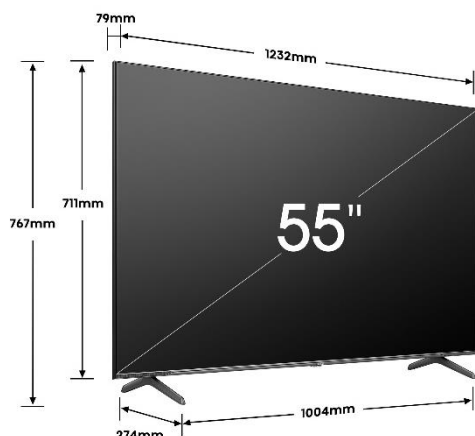

IMAGE

Taille de l'écran	55" – 139 cm
Résolution de l'écran	Ultra HD (3840x2160)
Technologie d'affichage	QLED & Direct LED
Fréquence native de la dalle	120Hz / 144Hz (VRR) / 240Hz (HSR)
Local Dimming	Oui – 32 zones
Pic de luminosité	450 nits

TRAITEMENT DE L'IMAGE

HDR	Oui
Compatibilité formats HDR	Dolby Vision IQ, Vision, HDR10+, HDR10, HLG, HDR 10+ Adaptive
Processeur	Quad Core, Hi-View Engine
Capteur de luminosité	Oui
Compensation de mouvement (MEMC)	Oui
Upscaling Ultra HD	Oui
Spectre Colorimétrique Elargi	Oui
Quantum Dot (QLED)	Oui
Compatible couleurs 10 bits	Oui
Format de décodage	HEVC (H.265), VP9, H.264, MPEG4, MPEG2, AV1
Mode(s) Cinéma	Oui
Mode Filmmaker	Oui
Mode Sport	Oui
Mode Jeu	Mode Jeu Pro 144Hz
Input lag en Mode Jeu	14,3 ms
FreeSync Premium	Oui

CONNECTIQUES

Prises HDMI	2 x HDMI 2.1 (4K 60Hz) 2 x HDMI 2.1 (4K 144Hz)
Dont HDMI compatible ARC/eARC	1
Compatible VRR (Variable refresh rate)	Oui (2)
Compatible Mode Jeu Auto (ALLM)	Oui
Prises USB Multimédias	2
Sortie Audio S/PDIF	1 (mini)
Entrée Audio (L/R)	1
Prise casque	1
Prises antennes	2
Entrée Composite (AV)	1 (mini)
Ethernet (RJ45)	1

RECEPTION ET FONCTIONNALITE

Tuner	DVB-T2/T/C/S2/S
Certification Fransat	Oui
Hbbtv	Oui
Common Interface (CI+)	Oui
Contrôle Parental	Oui
PVR	Oui
Timeshift	Oui
Mode Hôtel	Oui

DESIGN

Finesse du cadre	Sans bord
Finition	Métal – Noir

SMART TV

Smart TV	Oui (Vidaa U7.6)
Assistant vocal intégré	Oui (Alexa / VIDAA Voice)
Contrôle vocal via télécommande	Oui
Navigateur internet	Oui
Lecteur multimédia	Oui (Vidéo/Audio/Photo)
Wifi intégré	Oui
Bluetooth	Oui (Audio, Souris, Clavier)
Partage de contenus (DLNA)	Oui
Partage d'écran	Oui (PC, Tablette, Mobile)
Airplay2	Oui
Magasin d'applications	Oui
Mode d'image automatique via IA	Oui
Vidaa ART	Oui
Applications en accès direct sur la télécommande	Oui (Netflix, Youtube, Prime Vidéo...)

SON

Puissance des haut-parleurs	2*10 W + 20 W
Effet surround	Oui
Dolby Atmos	Oui
Dolby Audio	Oui
Compatibilité AC-4	Oui
Égaliseur	Oui (Paramètres avancés)

FORMATS SUPPORTÉS

Vidéo	.avi, .mp4, .mov, .mkv, .mpg, .mpeg, .vob, .flv, .wmv, .ogm
Audio	.wma, .mp4, .FLAC, .MP2, .MP3, .aac, .wma, .wav
Image	.jpeg, .bmp, .PNG, .GIF

DONNEES ENERGETIQUE

Alimentation	100V-240V 50/60Hz
Classe énergétique en SDR	F
Classe énergétique en HDR	G
Consommation en veille	≤0.5 W
Consommation en SDR	77 kWh/1000h
Consommation en HDR	180 kWh/1000h
Quantité de mercure	0 mg
Présence de plomb	Oui
Arrêt programmable	Oui
Mise en veille automatique	Oui

ACCESSOIRES FOURNIS

Télécommande	Télécommande vocale (ERF2AC36H)
Piles pour télécommande	AAAx2
Compatibilité fixation VESA (mm)	400 x 200 mm
Câble d'alimentation	Oui

SPECIFICITES TECHNIQUES

Référence	55E7NQ PRO
EAN	6942351402819
Dimension du carton (L*P*H, en mm)	1387x145x838mm
Dimension du produit avec les pieds	1232x274x767mm
Dimension du produit sans les pieds	1232x79x711mm
Distance minimal / maximale entre les pieds	1004 mm
Poids du produit + carton	19.1kg
Poids du produit avec pieds	13.7kg
Poids du produit sans pieds	13.5kg

*1 peut ne pas être disponible au moment de l'achat

2 Prise en charge des spécifications HDMI2.1 : ALLM, eARC, VRR.

Le taux de rafraîchissement varie de 48Hz-60Hz sous une résolution de 4K.

Fiche produit préliminaire, visuels non contractuels, informations sujettes à modification