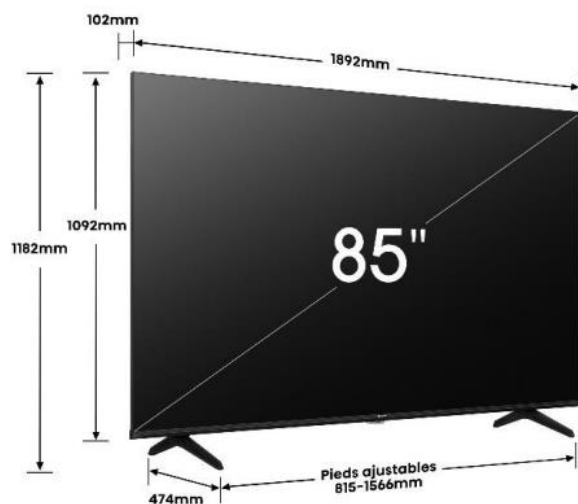

IMAGE

Taille de l'écran	85" – 215 cm
Résolution de l'écran	Ultra HD (3840x2160)
Technologie d'affichage	QLED & Direct LED
Fréquence native de la dalle	60Hz (120Hz HSR)
Pic de luminosité	400 nits

TRAITEMENT DE L'IMAGE

HDR	Oui
Compatibilité formats HDR	Dolby Vision, décode le HDR10+, HDR10, HLG
Processeur	Quad Core, Hi-View Engine
Capteur de luminosité	Oui
Compensation de mouvement (MEMC)	Oui
Upscaling Ultra HD	Oui
Spectre Colorimétrique Elargi	Oui
Quantum Dot (QLED)	Oui
Compatible couleurs 10 bits	Oui
Format de décodage	HEVC(H.265),VP8,VP9,AVC(H.264),MPEG4,MPEG1/2,WMV3,AV1,VC1
Mode(s) Cinéma	Oui
Mode Filmmaker	Oui
Mode Sport	Oui
Mode Jeu	Mode Jeu Plus

CONNECTIQUES

Prises HDMI	3 x HDMI 2.1 (4K 60Hz)
Dont HDMI compatible ARC/eARC	1
Compatible VRR (Variable refresh rate)	Oui (3)
Compatible Mode Jeu Auto (ALLM)	Oui (3)
Prises USB Multimédias	2
Sortie Audio S/PDIF	1 (mini)
Entrée Audio (L/R)	1
Prise casque	1
Prises antennes	2
Entrée Composite (AV)	1 (mini)
Ethernet (RJ45)	1

RECEPTION ET FONCTIONNALITE

Tuner	DVB-T2/T/C/S2/S
Certification Fransat	Oui
Hbbtv	Oui
Common Interface (CI+)	Oui
Contrôle Parental	Oui
PVR	Oui
Timeshift	Oui
Mode Hôtel	Oui

DESIGN

Finesse du cadre	Sans bord
Finition	Métal – Noir

SMART TV

Smart TV	Oui (Vidaa U7.6)
Assistant vocal intégré	Oui (Alexa / VIDAA Voice)
Contrôle vocal via télécommande	Oui
Navigateur internet	Oui
Lecteur multimédia	Oui (Vidéo/Audio/Photo)
Wifi intégré	Oui
Bluetooth	Oui (Audio, Souris, Clavier)
Partage de contenus (DLNA)	Oui
Partage d'écran	Oui (PC, Tablette, Mobile)
Airplay2	Oui
Magasin d'applications	Oui
Mode d'image automatique via IA	Oui
Vidaa ART	Oui
Applications en accès direct sur la télécommande	Oui (Netflix, Youtube, Prime Vidéo...)

SON

Puissance des haut-parleurs	2*15 W
Dolby Atmos	Oui
Dolby Audio	Oui
Compatibilité AC-4	Oui
Égaliseur	Oui (Paramètres avancés)

FORMATS SUPPORTÉS

Vidéo	.avi,.mp4,.mov,.mkv,.mpg,.mpeg,.vob,.flv,.webm,.ogm
Audio	.wma,.mp4,.FLAC,.MP2,.MP3 music(mp3 aac wma wav)
Image	.jpeg,.bmp,.PNG,.GIF

DONNEES ENERGETIQUE

Alimentation	100V-240V 50/60Hz
Classe énergétique en SDR	E
Classe énergétique en HDR	G
Consommation en veille	≤0.5 W
Consommation en SDR	129 kWh/1000h
Consommation en HDR	300 kWh/1000h
Quantité de mercure	0 mg
Présence de plomb	Oui
Arrêt programmable	Oui
Mise en veille automatique	Oui

ACCESSOIRES FOURNIS

Télécommande	Télécommande vocale (ERF2AC36H)
Piles pour télécommande	AAAx2
Compatibilité fixation VESA (mm)	600 x 400 mm
Câble d'alimentation	Oui

SPECIFICITES TECHNIQUES

Référence	85E7NQ
EAN	6942351402758
Dimension du carton (L*P*H, en mm)	2100x248x1304mm
Dimension du produit avec les pieds	1892x474x1182mm
Dimension du produit sans les pieds	1892x102x1092mm
Distance minimal / maximale entre les pieds	815 / 1566 mm
Poids du produit + carton	53.4kg
Poids du produit avec pieds	37.1kg
Poids du produit sans pieds	36.0kg

*1 peut ne pas être disponible au moment de l'achat

2 Prise en charge des spécifications HDMI2.1 : ALLM, eARC, VRR.

Le taux de rafraîchissement varie de 48Hz-60Hz sous une résolution de 4K.

Fiche produit préliminaire, visuels non contractuels, informations sujettes à modification