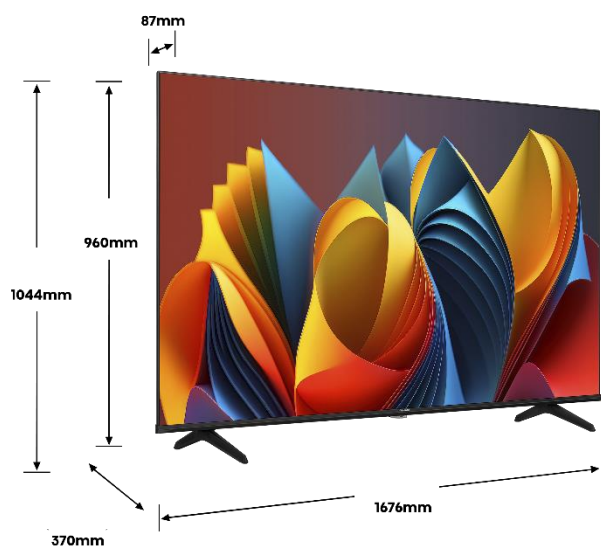

IMAGE

Taille de l'écran	75" – 189 cm
Résolution de l'écran	Ultra HD (3840x2160)
Technologie d'affichage	QLED & Direct LED
Fréquence native de la dalle	60Hz (120Hz HSR)
Pic de luminosité	350 nits

TRAITEMENT DE L'IMAGE

HDR	Oui
Compatibilité formats HDR	Dolby Vision, décode le HDR10+, HDR10, HLG
Processeur	Quad Core, Hi-View Engine
Capteur de luminosité	Oui
Compensation de mouvement (MEMC)	Oui
Upscaling Ultra HD	Oui
Spectre Colorimétrique Elargi	Oui
Quantum Dot (QLED)	Oui
Compatible couleurs 10 bits	Oui
Format de décodage	HEVC(H.265),VP8,VP9,AVC(H.264),MPEG4,MPEG1/2,WMV3,AV1,VC1
Mode(s) Cinéma	Oui
Mode Filmmaker	Oui
Mode Sport	Oui
Mode Jeu	Mode Jeu Plus

CONNECTIQUES

Prises HDMI	3 x HDMI 2.1 (4K 60Hz)
Dont HDMI compatible ARC/eARC	1
Compatible VRR (Variable refresh rate)	Oui (3)
Compatible Mode Jeu Auto (ALLM)	Oui (3)
Prises USB Multimédias	2
Sortie Audio S/PDIF	1 (mini)
Entrée Audio (L/R)	1
Prise casque	1
Prises antennes	2
Entrée Composite (AV)	1 (mini)
Ethernet (RJ45)	1

RECEPTION ET FONCTIONNALITE

Tuner	DVB-T2/T/C/S2/S
Certification Fransat	Oui
Hbbtv	Oui
Common Interface (CI+)	Oui
Contrôle Parental	Oui
PVR	Oui
Timeshift	Oui
Mode Hôtel	Oui

DESIGN

Finesse du cadre	Sans bord
Finition	Métal – Noir

SMART TV

Smart TV	Oui (Vidaa U7.6)
Assistant vocal intégré	Oui (Alexa / VIDAA Voice)
Contrôle vocal via télécommande	Oui
Navigateur internet	Oui
Lecteur multimédia	Oui (Vidéo/Audio/Photo)
Wifi intégré	Oui
Bluetooth	Oui (Audio, Souris, Clavier)
Partage de contenus (DLNA)	Oui
Partage d'écran	Oui (PC, Tablette, Mobile)
Airplay2	Oui
Magasin d'applications	Oui
Mode d'image automatique via IA	Oui
Vidaa ART	Oui
Applications en accès direct sur la télécommande	Oui (Netflix, Youtube, Prime Vidéo...)

SON

Puissance des haut-parleurs	2*15 W
Dolby Atmos	Oui
Dolby Audio	Oui
Compatibilité AC-4	Oui
Égaliseur	Oui (Paramètres avancés)

FORMATS SUPPORTÉS

Vidéo	.avi,.mp4,.mov,.mkv,.mpg,.mpeg,.vob,.flv,.webm,.ogm
Audio	.wma,.mp4,.FLAC,.MP2,.MP3 music(mp3 aac wma wav)
Image	.jpeg,.bmp,.PNG,.GIF

DONNEES ENERGETIQUE

Alimentation	100V-240V 50/60Hz
Classe énergétique en SDR	E
Classe énergétique en HDR	G
Consommation en veille	≤0.5 W
Consommation en SDR	* kWh/1000h
Consommation en HDR	* kWh/1000h
Quantité de mercure	0 mg
Présence de plomb	Oui
Arrêt programmable	Oui
Mise en veille automatique	Oui

ACCESSOIRES FOURNIS

Télécommande	Télécommande vocale (ERF2AC36H)
Piles pour télécommande	AAAx2
Compatibilité fixation VESA (mm)	400 x 300 mm
Câble d'alimentation	Oui

SPECIFICITES TECHNIQUES

Référence	75E7NQ
EAN	6942351402680
Dimension du carton (L*P*H, en mm)	1865x210x1146mm
Dimension du produit avec les pieds	1676x370x1044mm
Dimension du produit sans les pieds	1676x87x960mm
Distance minimal / maximale entre les pieds	536 / 1318 mm
Poids du produit + carton	34.8kg
Poids du produit avec pieds	23.1kg
Poids du produit sans pieds	22.8kg

*1 peut ne pas être disponible au moment de l'achat

2 Prise en charge des spécifications HDMI2.1 : ALLM, eARC, VRR

Le taux de rafraîchissement varie de 48Hz-60Hz sous une résolution de 4K.