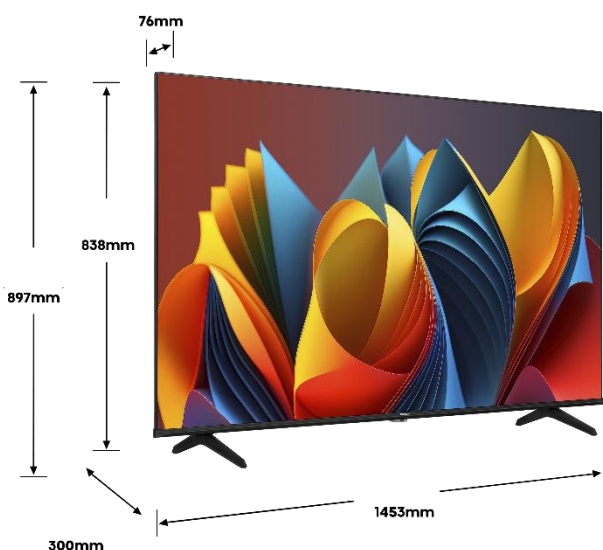

IMAGE

Taille de l'écran	65" – 164 cm
Résolution de l'écran	Ultra HD (3840x2160)
Technologie d'affichage	QLED & Direct LED
Fréquence native de la dalle	60Hz (120Hz HSR)
Pic de luminosité	350 nits

TRAITEMENT DE L'IMAGE

HDR	Oui
Compatibilité formats HDR	Dolby Vision, décode le HDR10+, HDR10, HLG
Processeur	Quad Core, Hi-View Engine
Capteur de luminosité	Oui
Compensation de mouvement (MEMC)	Oui
Upscaling Ultra HD	Oui
Spectre Colorimétrique Elargi	Oui
Quantum Dot (QLED)	Oui
Compatible couleurs 10 bits	Oui
Format de décodage	HEVC(H.265),VP8,VP9,AVC(H.264),MPEG4,MPEG1/2,WMV3,AV1,VC1
Mode(s) Cinéma	Oui
Mode Filmmaker	Oui
Mode Sport	Oui
Mode Jeu	Mode Jeu Plus

CONNECTIQUES

Prises HDMI	3 x HDMI 2.1 (4K 60Hz)
Dont HDMI compatible ARC/eARC	1
Compatible VRR (Variable refresh rate)	Oui (3)
Compatible Mode Jeu Auto (ALLM)	Oui (3)
Prises USB Multimédias	2
Sortie Audio S/PDIF	1 (mini)
Entrée Audio (L/R)	1
Prise casque	1
Prises antennes	2
Entrée Composite (AV)	1 (mini)
Ethernet (RJ45)	1

RECEPTION ET FONCTIONNALITE

Tuner	DVB-T2/T/C/S2/S
Certification Fransat	Oui
Hbbtv	Oui
Common Interface (CI+)	Oui
Contrôle Parental	Oui
PVR	Oui
Timeshift	Oui
Mode Hôtel	Oui

DESIGN

Finesse du cadre	Sans bord
Finition	Métal – Noir

SMART TV

Smart TV	Oui (Vidaa U7.6)
Assistant vocal intégré	Oui (Alexa / VIDAA Voice)
Contrôle vocal via télécommande	Oui
Navigateur internet	Oui
Lecteur multimédia	Oui (Vidéo/Audio/Photo)
Wifi intégré	Oui
Bluetooth	Oui (Audio, Souris, Clavier)
Partage de contenus (DLNA)	Oui
Partage d'écran	Oui (PC, Tablette, Mobile)
Airplay2	Oui
Magasin d'applications	Oui
Mode d'image automatique via IA	Oui
Vidaa ART	Oui
Applications en accès direct sur la télécommande	Oui (Netflix, Youtube, Prime Vidéo...)

SON

Puissance des haut-parleurs	2*10 W
Dolby Atmos	Oui
Dolby Audio	Oui
Compatibilité AC-4	Oui
Égaliseur	Oui (Paramètres avancés)

FORMATS SUPPORTÉS

Vidéo	.avi,.mp4,.mov,.mkv,.mpg,.mpeg,.vob,.flv,.webm,.ogm
Audio	.wma,.mp4,.FLAC,.MP2,.MP3 music(mp3 aac wma wav)
Image	.jpeg,.bmp,.PNG,.GIF

DONNEES ENERGETIQUE

Alimentation	100V-240V 50/60Hz
Classe énergétique en SDR	E
Classe énergétique en HDR	G
Consommation en veille	≤0.5 W
Consommation en SDR	84 kWh/1000h
Consommation en HDR	140 kWh/1000h
Quantité de mercure	0 mg
Présence de plomb	Oui
Arrêt programmable	Oui
Mise en veille automatique	Oui

ACCESSOIRES FOURNIS

Télécommande	Télécommande vocale (ERF2AC36H)
Piles pour télécommande	AAAx2
Compatibilité fixation VESA (mm)	400 x 300 mm
Câble d'alimentation	Oui

SPECIFICITES TECHNIQUES

Référence	65E7NQ
EAN	6942351402611
Dimension du carton (L*P*H, en mm)	1649x160x1057mm
Dimension du produit avec les pieds	1453x300x897mm
Dimension du produit sans les pieds	1453x76x838mm
Distance minimal / maximale entre les pieds	994 mm
Poids du produit + carton	23.4kg
Poids du produit avec pieds	15.0kg
Poids du produit sans pieds	15.2kg

*1 peut ne pas être disponible au moment de l'achat

2 Prise en charge des spécifications HDMI2.1 : ALLM, eARC, VRR.

Le taux de rafraîchissement varie de 48Hz-60Hz sous une résolution de 4K.

Fiche produit préliminaire, visuels non contractuels, informations sujettes à modification