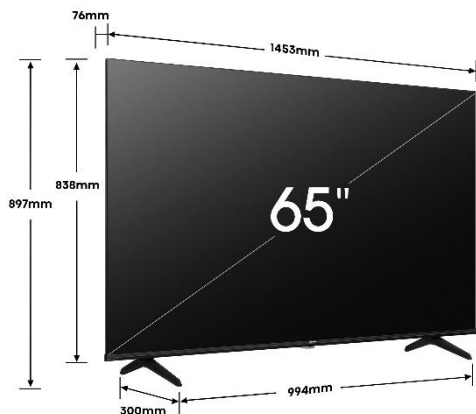

IMAGE

Taille de l'écran	65" – 164 cm
Résolution de l'écran	Ultra HD (3840x2160)
Technologie d'affichage	QLED & Direct LED
Fréquence native de la dalle	60Hz (120Hz HSR)
Pic de luminosité	350 nits

TRAITEMENT DE L'IMAGE

HDR	Oui
Compatibilité formats HDR	Dolby Vision, décode le HDR10+, HDR10, HLG
Processeur	Quad Core, Hi-View Engine
Capteur de luminosité	Oui
Compensation de mouvement (MEMC)	Oui
Upscaling Ultra HD	Oui
Spectre Colorimétrique Elargi	Oui
Quantum Dot (QLED)	Oui
Compatible couleurs 10 bits	Oui
Format de décodage	HEVC(H.265),VP8,VP9,AVC(H.264),MPEG4,MPEG1/2,WMV3,AV1,VC1
Mode(s) Cinéma	Oui
Mode Filmmaker	Oui
Mode Sport	Oui
Mode Jeu	Mode Jeu Plus

CONNECTIQUES

Prises HDMI	3 x HDMI 2.1 (4K 60Hz)
Dont HDMI compatible ARC/eARC	1
Compatible VRR (Variable refresh rate)	Oui (3)
Compatible Mode Jeu Auto (ALLM)	Oui (3)
Prises USB Multimédias	2
Sortie Audio S/PDIF	1 (mini)
Entrée Audio (L/R)	1
Prise casque	1
Prises antennes	2
Entrée Composite (AV)	1 (mini)
Ethernet (RJ45)	1

RECEPTION ET FONCTIONNALITE

Tuner	DVB-T2/T/C/S2/S
Certification Fransat	Oui
Hbbtv	Oui
Common Interface (CI+)	Oui
Contrôle Parental	Oui
PVR	Oui
Timeshift	Oui
Mode Hôtel	Oui

DESIGN

Finesse du cadre	Sans bord
Finition	Métal – Noir

SMART TV

Smart TV	Oui (Vidaa U7.6)
Assistant vocal intégré	Oui (Alexa / VIDAA Voice)
Contrôle vocal via télécommande	Oui
Navigateur internet	Oui
Lecteur multimédia	Oui (Vidéo/Audio/Photo)
Wifi intégré	Oui
Bluetooth	Oui (Audio, Souris, Clavier)
Partage de contenus (DLNA)	Oui
Partage d'écran	Oui (PC, Tablette, Mobile)
Airplay2	Oui
Magasin d'applications	Oui
Mode d'image automatique via IA	Oui
Vidaa ART	Oui
Applications en accès direct sur la télécommande	Oui (Netflix, Youtube, Prime Vidéo...)

SON

Puissance des haut-parleurs	2*10 W
Dolby Atmos	Oui
Dolby Audio	Oui
Compatibilité AC-4	Oui
Égaliseur	Oui (Paramètres avancés)

FORMATS SUPPORTÉS

Vidéo	.avi, .mp4, .mov, .mkv, .mpg, .mpeg, .vob, .flv, .webm, .ogm
Audio	.wma, .mp4, .FLAC, .MP2, .MP3 music(.mp3 aac wma wav)
Image	.jpeg, .bmp, .PNG, .GIF

DONNEES ENERGETIQUE

Alimentation	100V-240V 50/60Hz
Classe énergétique en SDR	E
Classe énergétique en HDR	G
Consommation en veille	≤0.5 W
Consommation en SDR	84 kWh/1000h
Consommation en HDR	140 kWh/1000h
Quantité de mercure	0 mg
Présence de plomb	Oui
Arrêt programmable	Oui
Mise en veille automatique	Oui

ACCESSOIRES FOURNIS

Télécommande	Télécommande vocale (ERF2AC36H)
Piles pour télécommande	AAAx2
Compatibilité fixation VESA (mm)	400 x 300 mm
Câble d'alimentation	Oui

SPECIFICITES TECHNIQUES

Référence	65E78NQ
EAN	6942351402598
Dimension du carton (L*P*H, en mm)	1649x160x1057mm
Dimension du produit avec les pieds	1453x300x897mm
Dimension du produit sans les pieds	1453x76x838mm
Distance minimal / maximale entre les pieds	994 mm
Poids du produit + carton	23.4kg
Poids du produit avec pieds	15.0kg
Poids du produit sans pieds	15.2kg

*1 peut ne pas être disponible au moment de l'achat

2 Prise en charge des spécifications HDMI2.1 : ALLM, eARC, VRR.

Le taux de rafraîchissement varie de 48Hz-60Hz sous une résolution de 4K.

Fiche produit préliminaire, visuels non contractuels, informations sujettes à modification