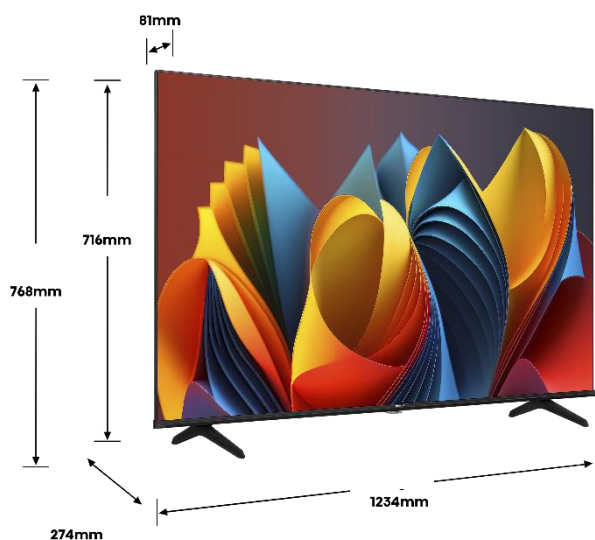

IMAGE

Taille de l'écran	55" – 139 cm
Résolution de l'écran	Ultra HD (3840x2160)
Technologie d'affichage	QLED & Direct LED
Fréquence native de la dalle	60Hz (120Hz HSR)
Pic de luminosité	330 nits

TRAITEMENT DE L'IMAGE

HDR	Oui
Compatibilité formats HDR	Dolby Vision, décode le HDR10+, HDR10, HLG
Processeur	Quad Core, Hi-View Engine
Capteur de luminosité	Oui
Compensation de mouvement (MEMC)	Oui
Upscaling Ultra HD	Oui
Spectre Colorimétrique Elargi	Oui
Quantum Dot (QLED)	Oui
Compatible couleurs 10 bits	Oui
Format de décodage	HEVC(H.265),VP8,VP9,AVC(H.264),MPEG4,MPEG1/2,WMV3,AV1,VC1
Mode(s) Cinéma	Oui
Mode Filmmaker	Oui
Mode Sport	Oui
Mode Jeu	Mode Jeu Plus

CONNECTIQUES

Prises HDMI	3 x HDMI 2.1 (4K 60Hz)
Dont HDMI compatible ARC/eARC	1
Compatible VRR (Variable refresh rate)	Oui (3)
Compatible Mode Jeu Auto (ALLM)	Oui (3)
Prises USB Multimédias	2
Sortie Audio S/PDIF	1 (mini)
Entrée Audio (L/R)	1
Prise casque	1
Prises antennes	2
Entrée Composite (AV)	1 (mini)
Ethernet (RJ45)	1

RECEPTION ET FONCTIONNALITE

Tuner	DVB-T2/T/C/S2/S
Certification Fransat	Oui
Hbbtv	Oui
Common Interface (CI+)	Oui
Contrôle Parental	Oui
PVR	Oui
Timeshift	Oui
Mode Hôtel	Oui

DESIGN

Finesse du cadre	Sans bord
Finition	Métal – Noir

SMART TV

Smart TV	Oui (Vidaa U7.6)
Assistant vocal intégré	Oui (Alexa / VIDAA Voice)
Contrôle vocal via télécommande	Oui
Navigateur internet	Oui
Lecteur multimédia	Oui (Vidéo/Audio/Photo)
Wifi intégré	Oui
Bluetooth	Oui (Audio, Souris, Clavier)
Partage de contenus (DLNA)	Oui
Partage d'écran	Oui (PC, Tablette, Mobile)
Airplay2	Oui
Magasin d'applications	Oui
Mode d'image automatique via IA	Oui
Vidaa ART	Oui
Applications en accès direct sur la télécommande	Oui (Netflix, Youtube, Prime Vidéo...)

SON

Puissance des haut-parleurs	2*10 W
Dolby Atmos	Oui
Dolby Audio	Oui
Compatibilité AC-4	Oui
Égaliseur	Oui (Paramètres avancés)

FORMATS SUPPORTÉS

Vidéo	.avi, .mp4, .mov, .mkv, .mpg, .mpeg, .vob, .flv, .webm, .ogm
Audio	.wma, .mp4, .FLAC, .MP2, .MP3 music(.mp3 aac wma wav)
Image	.jpeg, .bmp, .PNG, .GIF

DONNEES ENERGETIQUE

Alimentation	100V-240V 50/60Hz
Classe énergétique en SDR	E
Classe énergétique en HDR	G
Consommation en veille	≤0.5 W
Consommation en SDR	62 kWh/1000h
Consommation en HDR	100 kWh/1000h
Quantité de mercure	0 mg
Présence de plomb	Oui
Arrêt programmable	Oui
Mise en veille automatique	Oui

ACCESSOIRES FOURNIS

Télécommande	Télécommande vocale (ERF2AC36H)
Piles pour télécommande	AAAx2
Compatibilité fixation VESA (mm)	400 x 200 mm
Câble d'alimentation	Oui

SPECIFICITES TECHNIQUES

Référence	55E7NQ
EAN	6942351402475
Dimension du carton (L*P*H, en mm)	1400x135x846mm
Dimension du produit avec les pieds	1234x274x768mm
Dimension du produit sans les pieds	1234x81x716mm
Distance minimal / maximale entre les pieds	973 mm
Poids du produit + carton	16.9kg
Poids du produit avec pieds	11.3kg
Poids du produit sans pieds	11.1kg

*1 peut ne pas être disponible au moment de l'achat

2 Prise en charge des spécifications HDMI2.1 : ALLM, eARC, VRR

Le taux de rafraîchissement varie de 48Hz-60Hz sous une résolution de 4K.

Fiche produit préliminaire, visuels non contractuels, informations sujettes à modification