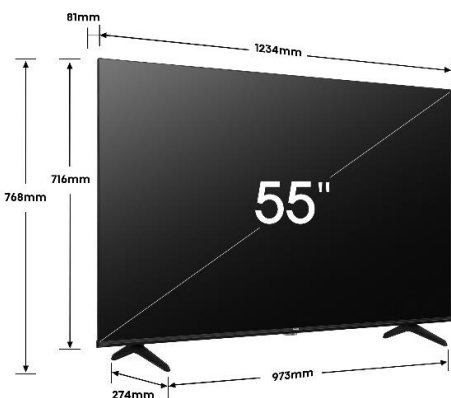

IMAGE

Taille de l'écran	43" – 108 cm
Résolution de l'écran	Ultra HD (3840x2160)
Technologie d'affichage	QLED & Direct LED
Fréquence native de la dalle	60Hz (120Hz HSR)
Pic de luminosité	275 nits

TRAITEMENT DE L'IMAGE

HDR	Oui
Compatibilité formats HDR	Dolby Vision, décode le HDR10+, HDR10, HLG
Processeur	Quad Core, Hi-View Engine
Capteur de luminosité	Oui
Compensation de mouvement (MEMC)	Oui
Upscaling Ultra HD	Oui
Spectre Colorimétrique Elargi	Oui
Quantum Dot (QLED)	Oui
Compatible couleurs 10 bits	Oui
Format de décodage	HEVC(H.265),VP8,VP9,AVC(H.264),MPEG4,MPEG1/2,WMV3,AV1,VC1
Mode(s) Cinéma	Oui
Mode Filmmaker	Oui
Mode Sport	Oui
Mode Jeu	Mode Jeu Plus

CONNECTIQUES

Prises HDMI	3 x HDMI 2.1 (4K 60Hz)
Dont HDMI compatible ARC/eARC	1
Compatible VRR (Variable refresh rate)	Oui (3)
Compatible Mode Jeu Auto (ALLM)	Oui (3)
Prises USB Multimédias	2
Sortie Audio S/PDIF	1 (mini)
Entrée Audio (L/R)	1
Prise casque	1
Prises antennes	2
Entrée Composite (AV)	1 (mini)
Ethernet (RJ45)	1

RECEPTION ET FONCTIONNALITE

Tuner	DVB-T2/T/C/S2/S
Certification Fransat	Oui
Hbbtv	Oui
Common Interface (CI+)	Oui
Contrôle Parental	Oui
PVR	Oui
Timeshift	Oui
Mode Hôtel	Oui

DESIGN

Finesse du cadre	Sans bord
Finition	Métal – Noir

SMART TV

Smart TV	Oui (Vidaa U7.6)
Assistant vocal intégré	Oui (Alexa / VIDAA Voice)
Contrôle vocal via télécommande	Oui
Navigateur internet	Oui
Lecteur multimédia	Oui (Vidéo/Audio/Photo)
Wifi intégré	Oui
Bluetooth	Oui (Audio, Souris, Clavier)
Partage de contenus (DLNA)	Oui
Partage d'écran	Oui (PC, Tablette, Mobile)
Airplay2	Oui
Magasin d'applications	Oui
Mode d'image automatique via IA	Oui
Vidaa ART	Oui
Applications en accès direct sur la télécommande	Oui (Netflix, Youtube, Prime Vidéo...)

SON

Puissance des haut-parleurs	2*7 W
Dolby Atmos	Oui
Dolby Audio	Oui
Compatibilité AC-4	Oui
Égaliseur	Oui (Paramètres avancés)

FORMATS SUPPORTÉS

Vidéo	.avi, .mp4, .mov, .mkv, .mpg, .mpeg, .vob, .flv, .wmv, .ogm
Audio	.wma, .mp4, .FLAC, .MP2, .MP3 music(.mp3 aac wma wav)
Image	.jpeg, .bmp, .PNG, .GIF

DONNEES ENERGETIQUE

Alimentation	100V-240V 50/60Hz
Classe énergétique en SDR	E
Classe énergétique en HDR	G
Consommation en veille	≤0.5 W
Consommation en SDR	42 kWh/1000h
Consommation en HDR	73 kWh/1000h
Quantité de mercure	0 mg
Présence de plomb	Oui
Arrêt programmable	Oui
Mise en veille automatique	Oui

ACCESSOIRES FOURNIS

Télécommande	Télécommande vocale (ERF2AC36H)
Piles pour télécommande	AAAx2
Compatibilité fixation VESA (mm)	300 x 200 mm
Câble d'alimentation	Oui

SPECIFICITES TECHNIQUES

Référence	55E78NQ
EAN	6942351402451
Dimension du carton (L*P*H, en mm)	1088x132x654mm
Dimension du produit avec les pieds	963x223x611mm
Dimension du produit sans les pieds	963x74x560mm
Distance minimal / maximale entre les pieds	758 mm
Poids du produit + carton	10.5kg
Poids du produit avec pieds	7.8kg
Poids du produit sans pieds	7.4kg

*1 peut ne pas être disponible au moment de l'achat

2 Prise en charge des spécifications HDMI2.1 : ALLM, eARC, VRR.

Le taux de rafraîchissement varie de 48Hz-60Hz sous une résolution de 4K.

Fiche produit préliminaire, visuels non contractuels, informations sujettes à modification