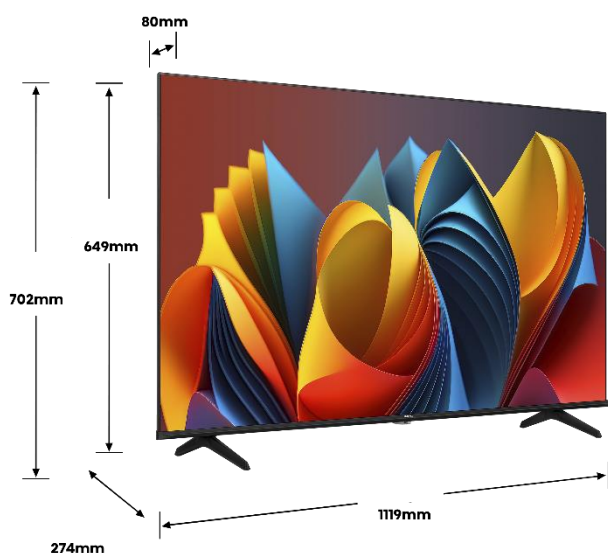

IMAGE

Taille de l'écran	50" – 126 cm
Résolution de l'écran	Ultra HD (3840x2160)
Technologie d'affichage	QLED & Direct LED
Fréquence native de la dalle	60Hz (120Hz HSR)
Pic de luminosité	350 nits

TRAITEMENT DE L'IMAGE

HDR	Oui
Compatibilité formats HDR	Dolby Vision, décode le HDR10+, HDR10, HLG
Processeur	Quad Core, Hi-View Engine
Capteur de luminosité	Oui
Compensation de mouvement (MEMC)	Oui
Upscaling Ultra HD	Oui
Spectre Colorimétrique Elargi	Oui
Quantum Dot (QLED)	Oui
Compatible couleurs 10 bits	Oui
Format de décodage	HEVC(H.265),VP8,VP9,AVC(H.264),MPEG4,MPEG1/2,WMV3,AV1,VC1
Mode(s) Cinéma	Oui
Mode Filmmaker	Oui
Mode Sport	Oui
Mode Jeu	Mode Jeu Plus

CONNECTIQUES

Prises HDMI	3 x HDMI 2.1 (4K 60Hz)
Dont HDMI compatible ARC/eARC	1
Compatible VRR (Variable refresh rate)	Oui (3)
Compatible Mode Jeu Auto (ALLM)	Oui (3)
Prises USB Multimédias	2
Sortie Audio S/PDIF	1 (mini)
Entrée Audio (L/R)	1
Prise casque	1
Prises antennes	2
Entrée Composite (AV)	1 (mini)
Ethernet (RJ45)	1

RECEPTION ET FONCTIONNALITE

Tuner	DVB-T2/T/C/S2/S
Certification Fransat	Oui
Hbbtv	Oui
Common Interface (CI+)	Oui
Contrôle Parental	Oui
PVR	Oui
Timeshift	Oui
Mode Hôtel	Oui

DESIGN

Finesse du cadre	Sans bord
Finition	Métal – Noir

SMART TV

Smart TV	Oui (Vidaa U7.6)
Assistant vocal intégré	Oui (Alexa / VIDAA Voice)
Contrôle vocal via télécommande	Oui
Navigateur internet	Oui
Lecteur multimédia	Oui (Vidéo/Audio/Photo)
Wifi intégré	Oui
Bluetooth	Oui (Audio, Souris, Clavier)
Partage de contenus (DLNA)	Oui
Partage d'écran	Oui (PC, Tablette, Mobile)
Airplay2	Oui
Magasin d'applications	Oui
Mode d'image automatique via IA	Oui
Vidaa ART	Oui
Applications en accès direct sur la télécommande	Oui (Netflix, Youtube, Prime Vidéo...)

SON

Puissance des haut-parleurs	2*10 W
Dolby Atmos	Oui
Dolby Audio	Oui
Compatibilité AC-4	Oui
Égaliseur	Oui (Paramètres avancés)

FORMATS SUPPORTÉS

Vidéo	.avi, .mp4, .mov, .mkv, .mpg, .mpeg, .vob, .flv, .webm, .ogm
Audio	.wma, .mp4, .FLAC, .MP2, .MP3 music(.mp3 aac wma wav)
Image	.jpeg, .bmp, .PNG, .GIF

DONNEES ENERGETIQUE

Alimentation	100V-240V 50/60Hz
Classe énergétique en SDR	E
Classe énergétique en HDR	G
Consommation en veille	≤0.5 W
Consommation en SDR	54 kWh/1000h
Consommation en HDR	95 kWh/1000h
Quantité de mercure	0 mg
Présence de plomb	Oui
Arrêt programmable	Oui
Mise en veille automatique	Oui

ACCESSOIRES FOURNIS

Télécommande	Télécommande vocale (ERF2AC36H)
Piles pour télécommande	AAAx2
Compatibilité fixation VESA (mm)	400 x 200 mm
Câble d'alimentation	Oui

SPECIFICITES TECHNIQUES

Référence	50E79NQ
EAN	6942351402383
Dimension du carton (L*P*H, en mm)	1265x135x799mm
Dimension du produit avec les pieds	1119x274x702mm
Dimension du produit sans les pieds	1119x80x649mm
Distance minimal / maximale entre les pieds	893 mm
Poids du produit + carton	12.5kg
Poids du produit avec pieds	10kg
Poids du produit sans pieds	9.5kg

*1 peut ne pas être disponible au moment de l'achat

2 Prise en charge des spécifications HDMI2.1 : ALLM, eARC, VRR.

Le taux de rafraîchissement varie de 48Hz-60Hz sous une résolution de 4K.

Fiche produit préliminaire, visuels non contractuels, informations sujettes à modification