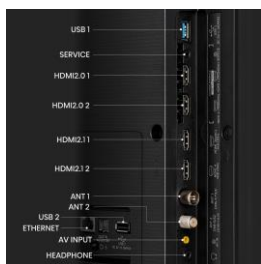

TRAITEMENT DE L'IMAGE

HDR	Oui
Compatibilité formats HDR	HDR: Dolby Vision - HDR: HDR10+ - HDR: HDR10 - HDR: Hybrid Log Gamma (HLG) - 4K HDR Immersive - Dolby Vision IQ - HDR10+ Adaptive
Pic de luminosité	1600 nits
Processeur	Quad Core/MT9618
Local-dimming	1620 zones
Capteur de luminosité	Oui
Compensation de mouvement (MEMC)	Oui
Upscaling Ultra HD	4K upscaling
Spectre Colorimétrique Elargi	Oui
Quantum Dot (QLED)	Oui
Compatible couleurs	8 Bit + FRC
Format de décodage	HEVC (H.265), VP9, H.264, MPEG4, MPEG2, AV1
Mode(s) Cinéma	Oui
Mode Filmmaker	Oui
IMAX Enhanced	Oui
Mode Sport	Oui
Mode Jeu	144Hz Game Mode Pro
Input lag en Mode Jeu	9.6ms
AMD FreeSync	FreeSync Premium

CONNECTIQUES

Prises HDMI	4
HDMI 1	HDMI2.0(ALLM)
HDMI 2	HDMI2.0(ALLM)
HDMI 3	HDMI2.1 (eARC, ALLM, VRR (144Hz))
HDMI 4	HDMI2.1 (ALLM, VRR (144Hz))
Prises USB Multimédias	1 x USB 3.0 - 1 x USB 2.0
Sortie Audio S/PDIF	1
Entrée Audio (L/R)	1 (mini)
Prise casque	1
Prises antennes	2
Entrée Composite (AV)	1 (mini)
Ethernet (RJ45)	Oui
Autres	Port service

RECEPTION ET FONCTIONNALITE

Tuner	DVB-T2/T/C/S2/S
Certification Fransat	Oui
Hbbtv	HbbTV 2.0.3
Common Interface (CI+)	Oui
Contrôle Parental	Oui
PVR	Oui
Timeshift	Oui
Mode Hôtel	Oui

DESIGN

Finesse du cadre	Sans bord
Finition	Métal - Noir
Pied central	Non
Système de management des câbles	Oui

SMART TV

Smart TV OS	VIDAA U7
Assistant vocal intégré	Alexa - VIDAA Voice
Contrôle vocal via télécommande	Oui
Navigateur internet	Oui : Odin
Lecteur multimédia	Oui
Wifi intégré	Oui : IEEE 802.11 a/b/g/n/ac (2.4G & 5G)
Bluetooth	Bluetooth 5.0
Partage de contenus (DLNA)	Oui
Partage d'écran	Oui (PC, Tablette, Mobile)
Airplay2	Oui
Magasin d'applications	VIDAA Store
Mode d'image automatique via IA	Oui
Vidaa ART	Oui
Applications en accès direct sur la télécommande	Oui

SON

Puissance des haut-parleurs	2*15W+20W+2*5W
Effet surround	Oui
Dolby Atmos	Oui
Dolby Audio	Oui
Compatibilité AC-4	Oui
Égaliseur	Oui (paramètres avancés)

FORMATS SUPPORTÉS

Vidéo	.mp4/.mov/.mkv/.ts/.avi/.wmv/.flv/.webm
Audio	.wav/.mp3/.wma/.flac
Image	.jpg/.jpeg/.png/.bmp/.gif

DONNEES ENERGETIQUE

Alimentation	AC 100V~240V - 50/60Hz
Classe énergétique en SDR	F
Classe énergétique en HDR	G
Consommation en veille	0.5 W
Consommation en SDR	180 kWh/1000h
Consommation en HDR	390 kWh/1000h
Quantité de mercure	0 mg
Présence de plomb	Oui
Arrêt programmable	Oui
Mise en veille automatique	Oui

ACCESSOIRES FOURNIS

Télécommande	Télécommande vocale (ERF6N64H)
Piles pour télécommande	AAAx2
Compatibilité fixation VESA (mm)	600 x 400 mm
Câble d'alimentation	Oui

SPECIFICITES TECHNIQUES

Référence	100U7KQ
EAN	6942147498095
Dimension du carton (L*P*H, en mm)	2402x297x1514mm
Dimension du produit avec les pieds	2235x470x1318mm
Dimension du produit sans les pieds	2235x90x1286mm
Écartement du/des pied(s)	1393 mm
Poids du produit + carton	100kg
Poids du produit avec pieds	73,5kg
Poids du produit sans pieds	71,3kg

*1 peut ne pas être disponible au moment de l'achat

Fiche produit préliminaire, visuels non contractuels, informations sujettes à modification