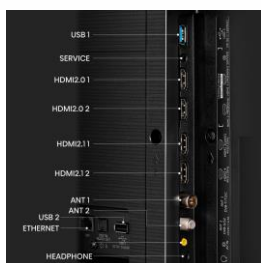

TRAITEMENT DE L'IMAGE

HDR	Oui
	HDR: Dolby Vision - HDR: HDR10+ - HDR: HDR10 - HDR: Hybrid Log Gamma (HLG) - 4K HDR Immersive - Dolby Vision IQ - HDR10+ Adaptive - UHD Premium Certified
Compatibilité formats HDR	
Pic de luminosité	2500 nits
Processeur	Quad Core/MT9618
Local-dimming	5184 zones
Capteur de luminosité	Oui
Compensation de mouvement (MEMC)	Oui
Upscaling Ultra HD	4K upscaling
Spectre Colorimétrique Elargi	Oui
Quantum Dot (QLED)	Oui
Compatible couleurs	8 Bit + FRC
Format de décodage	HEVC (H.265), VP9, H.264, MPEG4, MPEG2, AV1
Mode(s) Cinéma	Oui
Mode Filmmaker	Oui
IMAX Enhanced	Oui
Mode Sport	Oui
Mode Jeu	144Hz Game Mode Pro
Input lag en Mode Jeu	11.6 ms
AMD FreeSync	FreeSync Premium

CONNECTIQUES

Prises HDMI	4
HDMI 1	HDMI2.0
HDMI 2	HDMI2.0
HDMI 3	HDMI2.1 (eARC, ALLM, VRR (144Hz))
HDMI 4	HDMI2.1 (ALLM, VRR (144Hz))
Prises USB Multimédias	1 x USB 3.0 - 1 x USB 2.0
Sortie Audio S/PDIF	1
Entrée Audio (L/R)	1 (mini)
Prise casque	1
Prises antennes	2
Entrée Composite (AV)	1 (mini)
Ethernet (RJ45)	Oui
Autres	Port service, WISA Ready

RECEPTION ET FONCTIONNALITE

Tuner	DVB-T2/T/C/S2/S
Certification Fransat	Oui
Hbbtv	HbbTV 2.0.3
Common Interface (CI+)	Oui
Contrôle Parental	Oui
PVR	Oui
Timeshift	Oui
Mode Hôtel	Oui

DESIGN

Finesse du cadre	Sans bord / gris anthracite
Finition	Métal – gris anthracite
Pied central	Non (ajustable)
Système de management des câbles	Oui

SMART TV

Smart TV OS	VIDAA U7
Assistant vocal intégré	Oui Alexa - VIDAA Voice
Contrôle vocal via télécommande	Oui
Navigateur internet	Oui : Odin
Lecteur multimédia	Oui
Wifi intégré	Oui : IEEE 802.11 a/b/g/n/ac/ax (2.4G 5G & 6G) – WiFi 6E
Bluetooth	Bluetooth 5.0
Partage de contenus (DLNA)	Oui
Partage d'écran	Oui (PC, Tablette, Mobile)
Airplay2	Oui
Magasin d'applications	VIDAA Store
Mode d'image automatique via IA	Oui
Vidaa ART	Oui
Applications en accès direct sur la télécommande	Oui

SON

Puissance des haut-parleurs	2*15W + 2*8W + 20W + 2*8W
Effet surround	Oui (4.1.2CH)
Dolby Atmos	Oui
Dolby Audio	Oui
Compatibilité AC-4	Oui
Égaliseur	Oui (paramètres avancés)

FORMATS SUPPORTÉS

Vidéo	.mp4/.mov/.mkv/.ts/.avi/.wmv/.flv/.webm
Audio	.wav/.mp3/.wma/.flac
Image	.jpg/.jpeg/.png/.bmp/.gif

DONNEES ENERGETIQUE

Alimentation	AC 100V~240V - 50/60Hz
Classe énergétique en SDR	F
Classe énergétique en HDR	G
Consommation en veille	0.5 W
Consommation en SDR	155kWh/1000h
Consommation en HDR	340kWh/1000h
Quantité de mercure	0 mg
Présence de plomb	Oui
Arrêt programmable	Oui
Mise en veille automatique	Oui

ACCESSOIRES FOURNIS

Télécommande	Télécommande vocale (ERF6N64H)
Piles pour télécommande	AAAx2
Compatibilité fixation VESA (mm)	600 x 400 mm
Câble d'alimentation	Oui

SPECIFICITES TECHNIQUES

Référence	85UXKQ
EAN	6942147494431
Dimension du carton (L*P*H, en mm)	2121x322x1301mm
Dimension du produit avec les pieds	1947x447x1156mm
Dimension du produit sans les pieds	1947x43x1096mm
Écartement du/des pied(s)	-
Poids du produit + carton	85.5kg
Poids du produit avec pieds	56.2kg
Poids du produit sans pieds	54.4kg

*1 peut ne pas être disponible au moment de l'achat

Fiche produit préliminaire, visuels non contractuels, informations sujettes à modification