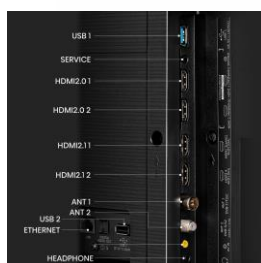

TRAITEMENT DE L'IMAGE

HDR	Oui
	HDR: Dolby Vision - HDR: HDR10+ - HDR: HDR10 - HDR: Hybrid Log Gamma (HLG) - 4K HDR Immersive - Dolby Vision IQ - HDR10+ Adaptive - UHD Premium Certified
Compatibilité formats HDR	
Pic de luminosité	1500 nits
Processeur	Quad Core/MT9618
Local-dimming	1500 zones
Capteur de luminosité	Oui
Compensation de mouvement (MEMC)	Oui
Upscaling Ultra HD	4K upscaling
Spectre Colorimétrique Elargi	Oui
Quantum Dot (QLED)	Oui
Compatible couleurs	8 Bit + FRC
Format de décodage	HEVC (H.265), VP9, H.264, MPEG4, MPEG2, AV1
Mode(s) Cinéma	Oui
Mode Filmmaker	Oui
IMAX Enhanced	Oui
Mode Sport	Oui
Mode Jeu	144Hz Game Mode Pro
Input lag en Mode Jeu	11.7 ms
AMD FreeSync	FreeSync Premium

CONNECTIQUES

Prises HDMI	4
HDMI 1	HDMI2.0
HDMI 2	HDMI2.0
HDMI 3	HDMI2.1 (eARC, ALLM, VRR (144Hz))
HDMI 4	HDMI2.1 (ALLM, VRR (144Hz))
Prises USB Multimédias	1 x USB 3.0 - 1 x USB 2.0
Sortie Audio S/PDIF	1
Entrée Audio (L/R)	1 (mini)
Prise casque	1
Prises antennes	2
Entrée Composite (AV)	1 (mini)
Ethernet (RJ45)	Oui
Autres	Port service

RECEPTION ET FONCTIONNALITE

Tuner	DVB-T2/T/C/S2/S
Certification Fransat	Oui
Hbbtv	HbbTV 2.0.3
Common Interface (CI+)	Oui
Contrôle Parental	Oui
PVR	Oui
Timeshift	Oui
Mode Hôtel	Oui

DESIGN

Finesse du cadre	Bord Fin - Noir
Finition	Métal - Noir
Pied central	Oui
Système de management des câbles	Oui

SMART TV

Smart TV OS	VIDAA U7
Assistant vocal intégré	Oui Alexa - Vidaa Voice
Contrôle vocal via télécommande	Oui
Navigateur internet	Oui : Odin
Lecteur multimédia	Oui
	Oui : IEEE 802.11 a/b/g/n/ac/ax (2.4G 5G & 6G)
Wifi intégré	
Bluetooth	Bluetooth 5.1
Partage de contenus (DLNA)	Oui
Partage d'écran	Oui (PC, Tablette, Mobile)
Airplay2	Yes
Magasin d'applications	VIDAA Store
Mode d'image automatique via IA	Oui
Vidaa ART	Oui
Applications en accès direct sur la télécommande	Oui

SON

Puissance des haut-parleurs	4*15W+ 2*8+1*20W+2*8W
Effet surround	Oui
Dolby Atmos	Oui
Dolby Audio	Oui
Compatibilité AC-4	Oui
Égaliseur	Oui (paramètres avancés)

FORMATS SUPPORTÉS

Vidéo	.mp4/.mov/.mkv/.ts/.avi/.wmv/.flv/.webm
Audio	.wav/.mp3/.wma/.flac
Image	.jpg/.jpeg/.png/.bmp/.gif

DONNEES ENERGETIQUE

Alimentation	AC 100V~240V - 50/60Hz
Classe énergétique en SDR	G
Classe énergétique en HDR	G
Consommation en veille	0.5 W
Consommation en SDR	110kWh/1000h
Consommation en HDR	250kWh/1000h
Quantité de mercure	0 mg
Présence de plomb	Oui
Arrêt programmable	Oui
Mise en veille automatique	Oui

ACCESSOIRES FOURNIS

Télécommande	Télécommande vocale (ERF2L36H)
Piles pour télécommande	AAAx2
Compatibilité fixation VESA (mm)	400x400 mm
Câble d'alimentation	Oui

SPECIFICITES TECHNIQUES

Référence	65UXKQ
EAN	6942147494417
Dimension du carton (L*P*H, en mm)	1688x193x1055mm
Dimension du produit avec les pieds	1494x345x913mm
Dimension du produit sans les pieds	1494x47x840mm
Écartement du/des pied(s)	-
Poids du produit + carton	47.7kg
Poids du produit avec pieds	35.9kg
Poids du produit sans pieds	29.1kg

*1 peut ne pas être disponible au moment de l'achat

Fiche produit préliminaire, visuels non contractuels, informations sujettes à modification