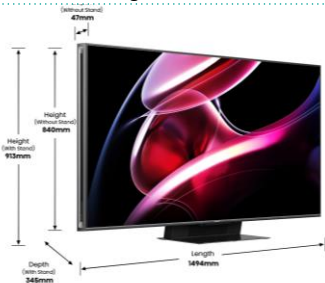

TRAITEMENT DE L'IMAGE

HDR	Oui
	HDR: Dolby Vision - HDR: HDR10+ - HDR: HDR10 - HDR: Hybrid Log Gamma (HLG) - 4K HDR Immersive - Dolby Vision IQ - HDR10+ Adaptive - UHD Premium Certified
Compatibilité formats HDR	
Pic de luminosité	1500 nits
Processeur	Quad Core/MT9618
Local-dimming	1500 zones
Capteur de luminosité	Oui
Compensation de mouvement (MEMC)	Oui
Upscaling Ultra HD	4K upscaling
Spectre Colorimétrique Elargi	Oui
Quantum Dot (QLED)	Oui
Compatible couleurs	8 Bit + FRC
Format de décodage	HEVC (H.265), VP9, H.264, MPEG4, MPEG2, AV1
Mode(s) Cinéma	Oui
Mode Filmmaker	Oui
IMAX Enhanced	Oui
Mode Sport	Oui
Mode Jeu	144Hz Game Mode Pro
Input lag en Mode Jeu	11.7 ms
AMD FreeSync	FreeSync Premium

CONNECTIQUES

Prises HDMI	4
HDMI 1	HDMI2.0
HDMI 2	HDMI2.0
HDMI 3	HDMI2.1 (eARC, ALLM, VRR (144Hz))
HDMI 4	HDMI2.1 (ALLM, VRR (144Hz))
Prises USB Multimédias	1 x USB 3.0 - 1 x USB 2.0
Sortie Audio S/PDIF	1
Entrée Audio (L/R)	1 (mini)
Prise casque	1
Prises antennes	2
Entrée Composite (AV)	1 (mini)
Ethernet (RJ45)	Oui
Autres	Port service

RECEPTION ET FONCTIONNALITE

Tuner	DVB-T2/T/C/S2/S
Certification Fransat	Oui
Hbbtv	HbbTV 2.0.3
Common Interface (CI+)	Oui
Contrôle Parental	Oui
PVR	Oui
Timeshift	Oui
Mode Hôtel	Oui

DESIGN

Finesse du cadre	Bord Fin - Noir
Finition	Métal - Noir
Pied central	Oui
Système de management des câbles	Oui

SMART TV

Smart TV OS	VIDAA U7
Assistant vocal intégré	Oui Alexa - Vidaa Voice
Contrôle vocal via télécommande	Oui
Navigateur internet	Oui : Odin
Lecteur multimédia	Oui
	Oui : IEEE 802.11 a/b/g/n/ac/ax (2.4G 5G & 6G)
Wifi intégré	
Bluetooth	Bluetooth 5.1
Partage de contenus (DLNA)	Oui
Partage d'écran	Oui (PC, Tablette, Mobile)
Airplay2	Yes
Magasin d'applications	VIDAA Store
Mode d'image automatique via IA	Oui
Vidaa ART	Oui
Applications en accès direct sur la télécommande	Oui

SON

Puissance des haut-parleurs	4*15W+ 2*8+1*20W+2*8W
Effet surround	Oui
Dolby Atmos	Oui
Dolby Audio	Oui
Compatibilité AC-4	Oui
Égaliseur	Oui (paramètres avancés)

FORMATS SUPPORTÉS

Vidéo	.mp4/.mov/.mkv/.ts/.avi/.wmv/.flv/.webm
Audio	.wav/.mp3/.wma/.flac
Image	.jpg/.jpeg/.png/.bmp/.gif

DONNEES ENERGETIQUE

Alimentation	AC 100V~240V - 50/60Hz
Classe énergétique en SDR	G
Classe énergétique en HDR	G
Consommation en veille	0.5 W
Consommation en SDR	110kWh/1000h
Consommation en HDR	250kWh/1000h
Quantité de mercure	0 mg
Présence de plomb	Oui
Arrêt programmable	Oui
Mise en veille automatique	Oui

ACCESSOIRES FOURNIS

Télécommande	Télécommande vocale (ERF2L36H)
Piles pour télécommande	AAAx2
Compatibilité fixation VESA (mm)	400x400 mm
Câble d'alimentation	Oui

SPECIFICITES TECHNIQUES

Référence	65UXKQ
EAN	6942147494417
Dimension du carton (L*P*H, en mm)	1688x193x1055mm
Dimension du produit avec les pieds	1494x345x913mm
Dimension du produit sans les pieds	1494x47x840mm
Écartement du/des pied(s)	-
Poids du produit + carton	47.7kg
Poids du produit avec pieds	35.9kg
Poids du produit sans pieds	29.1kg

*1 peut ne pas être disponible au moment de l'achat

Fiche produit préliminaire, visuels non contractuels, informations sujettes à modification