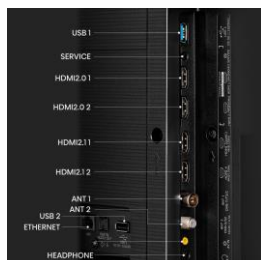

TRAITEMENT DE L'IMAGE

HDR	Oui
Compatibilité formats HDR	HDR: Dolby Vision - HDR: HDR10+ - HDR: HDR10 - HDR: Hybrid Log Gamma (HLG) - 4K HDR Immersive - Dolby Vision IQ - HDR10+ Adaptive - UHD Premium Certified
Pic de luminosité	1500 nits
Processeur	Quad Core/MT9618
Local-dimming	1008 zones
Capteur de luminosité	Oui
Compensation de mouvement (MEMC)	Oui
Upscaling Ultra HD	4K upscaling
Spectre Colorimétrique Elargi	Oui
Quantum Dot (QLED)	Oui
Compatible couleurs	8 Bit + FRC
Format de décodage	HEVC (H.265), VP9, H.264, MPEG4, MPEG2, AV1
Mode(s) Cinéma	Oui
Mode Filmmaker	Oui
IMAX Enhanced	Oui
Mode Sport	Oui
Mode Jeu	144Hz Game Mode Pro
Input lag en Mode Jeu	10.3 ms
AMD FreeSync	FreeSync Premium

CONNECTIQUES

Prises HDMI	4
HDMI 1	HDMI2.0
HDMI 2	HDMI2.0
HDMI 3	HDMI2.1 (eARC, ALLM, VRR (144Hz))
HDMI 4	HDMI2.1 (ALLM, VRR (144Hz))
Prises USB Multimédias	1 x USB 3.0 - 1 x USB 2.0
Sortie Audio S/PDIF	1
Entrée Audio (L/R)	1 (mini)
Prise casque	1
Prises antennes	2
Entrée Composite (AV)	1 (mini)
Ethernet (RJ45)	Oui
Autres	Port service

RECEPTION ET FONCTIONNALITE

Tuner	DVB-T2/T/C/S2/S
Certification Fransat	Oui
Hbbtv	HbbTV 2.0.3
Common Interface (CI+)	Oui
Contrôle Parental	Oui
PVR	Oui
Timeshift	Oui
Mode Hôtel	Oui

DESIGN

Finesse du cadre	Sans bord / gris anthracite
Finition	Métal – gris anthraciter
Pied central	Oui
Système de management des câbles	Oui

SMART TV OS

Smart TV OS	VIDAA U7
Assistant vocal intégré	Oui Alexa - Vidaa Voice
Contrôle vocal via télécommande	Oui
Navigateur internet	Oui : Odin
Lecteur multimédia	Oui
Wifi intégré	Oui : IEEE 802.11 a/b/g/n/ac/ax (2.4G 5G & 6G)
Bluetooth	Bluetooth 5.1
Partage de contenus (DLNA)	Oui
Partage d'écran	Oui (PC, Tablette, Mobile)
Airplay2	Yes
Magasin d'applications	VIDAA Store
Mode d'image automatique via IA	Oui
Vidaa ART	Oui
Applications en accès direct sur la télécommande	Oui

SON

Puissance des haut-parleurs	2*10W+20W+2*5W
Effet surround	Oui
Dolby Atmos	Oui
Dolby Audio	Oui
Compatibilité AC-4	Oui
Égaliseur	Oui (paramètres avancés)

FORMATS SUPPORTÉS

Vidéo	.mp4/.mov/.mkv/.ts/.avi/.wmv/.flv/.webm
Audio	.wav/.mp3/.wma/.flac
Image	.jpg/.jpeg/.png/.bmp/.gif

DONNEES ENERGETIQUE

Alimentation	AC 100V~240V - 50/60Hz
Classe énergétique en SDR	G
Classe énergétique en HDR	G
Consommation en veille	0.5 W
Consommation en SDR	109kWh/1000h
Consommation en HDR	280kWh/1000h
Quantité de mercure	0 mg
Présence de plomb	Oui
Arrêt programmable	Oui
Mise en veille automatique	Oui

ACCESSOIRES FOURNIS

Télécommande	Télécommande vocale (ERF2L36H)
Piles pour télécommande	AAAx2
Compatibilité fixation VESA (mm)	400 x 300 mm
Câble d'alimentation	Oui

SPECIFICITES TECHNIQUES

Référence	65U8KQ
EAN	6942147493823
Dimension du carton (L*P*H, en mm)	1629x203x1082mm
Dimension du produit avec les pieds	1452x300x914mm
Dimension du produit sans les pieds	1452x78x858mm
Écartement du/des pied(s)	-
Poids du produit + carton	41.5kg
Poids du produit avec pieds	31.5kg
Poids du produit sans pieds	26.5kg

*1 peut ne pas être disponible au moment de l'achat

Fiche produit préliminaire, visuels non contractuels, informations sujettes à modification