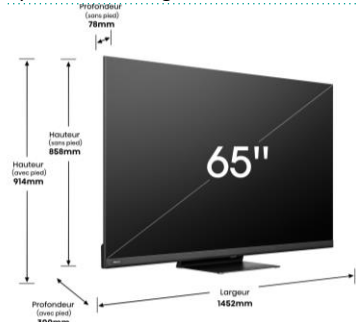

TRAITEMENT DE L'IMAGE

HDR	Oui
Compatibilité formats HDR	HDR: Dolby Vision - HDR: HDR10+ - HDR: HDR10 - HDR: Hybrid Log Gamma (HLG) - 4K HDR Immersive - Dolby Vision IQ - HDR10+ Adaptive - UHD Premium Certified
Pic de luminosité	1500 nits
Processeur	Quad Core/MT9618
Local-dimming	1008 zones
Capteur de luminosité	Oui
Compensation de mouvement (MEMC)	Oui
Upscaling Ultra HD	4K upscaling
Spectre Colorimétrique Elargi	Oui
Quantum Dot (QLED)	Oui
Compatible couleurs	8 Bit + FRC
Format de décodage	HEVC (H.265), VP9, H.264, MPEG4, MPEG2, AV1
Mode(s) Cinéma	Oui
Mode Filmmaker	Oui
IMAX Enhanced	Oui
Mode Sport	Oui
Mode Jeu	144Hz Game Mode Pro
Input lag en Mode Jeu	10.3 ms
AMD FreeSync	FreeSync Premium

CONNECTIQUES

Prises HDMI	4
HDMI 1	HDMI2.0
HDMI 2	HDMI2.0
HDMI 3	HDMI2.1 (eARC, ALLM, VRR (144Hz))
HDMI 4	HDMI2.1 (ALLM, VRR (144Hz))
Prises USB Multimédias	1 x USB 3.0 - 1 x USB 2.0
Sortie Audio S/PDIF	1
Entrée Audio (L/R)	1 (mini)
Prise casque	1
Prises antennes	2
Entrée Composite (AV)	1 (mini)
Ethernet (RJ45)	Oui
Autres	Port service

RECEPTION ET FONCTIONNALITE

Tuner	DVB-T2/T/C/S2/S
Certification Fransat	Oui
Hbbtv	HbbTV 2.0.3
Common Interface (CI+)	Oui
Contrôle Parental	Oui
PVR	Oui
Timeshift	Oui
Mode Hôtel	Oui

DESIGN

Finesse du cadre	Sans bord / gris anthracite
Finition	Métal – gris anthraciter
Pied central	Oui
Système de management des câbles	Oui

SMART TV OS

Smart TV OS	VIDAA U7
Assistant vocal intégré	Oui Alexa - Vidaa Voice
Contrôle vocal via télécommande	Oui
Navigateur internet	Oui : Odin
Lecteur multimédia	Oui
Wifi intégré	Oui : IEEE 802.11 a/b/g/n/ac/ax (2.4G 5G & 6G)
Bluetooth	Bluetooth 5.1
Partage de contenus (DLNA)	Oui
Partage d'écran	Oui (PC, Tablette, Mobile)
Airplay2	Yes
Magasin d'applications	VIDAA Store
Mode d'image automatique via IA	Oui
Vidaa ART	Oui
Applications en accès direct sur la télécommande	Oui

SON

Puissance des haut-parleurs	2*10W+20W+2*5W
Effet surround	Oui
Dolby Atmos	Oui
Dolby Audio	Oui
Compatibilité AC-4	Oui
Égaliseur	Oui (paramètres avancés)

FORMATS SUPPORTÉS

Vidéo	.mp4/.mov/.mkv/.ts/.avi/.wmv/.flv/.webm
Audio	.wav/.mp3/.wma/.flac
Image	.jpg/.jpeg/.png/.bmp/.gif

DONNEES ENERGETIQUE

Alimentation	AC 100V~240V - 50/60Hz
Classe énergétique en SDR	G
Classe énergétique en HDR	G
Consommation en veille	0.5 W
Consommation en SDR	109kWh/1000h
Consommation en HDR	280kWh/1000h
Quantité de mercure	0 mg
Présence de plomb	Oui
Arrêt programmable	Oui
Mise en veille automatique	Oui

ACCESSOIRES FOURNIS

Télécommande	Télécommande vocale (ERF2L36H)
Piles pour télécommande	AAAx2
Compatibilité fixation VESA (mm)	400 x 300 mm
Câble d'alimentation	Oui

SPECIFICITES TECHNIQUES

Référence	65U8KQ
EAN	6942147493823
Dimension du carton (L*P*H, en mm)	1629x203x1082mm
Dimension du produit avec les pieds	1452x300x914mm
Dimension du produit sans les pieds	1452x78x858mm
Écartement du/des pied(s)	-
Poids du produit + carton	41.5kg
Poids du produit avec pieds	31.5kg
Poids du produit sans pieds	26.5kg

*1 peut ne pas être disponible au moment de l'achat

Fiche produit préliminaire, visuels non contractuels, informations sujettes à modification