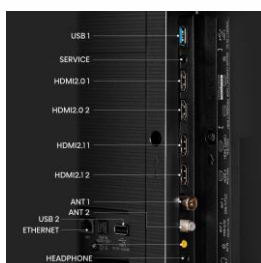

TRAITEMENT DE L'IMAGE

HDR	Oui
	HDR: Dolby Vision - HDR: HDR10+ - HDR: HDR10 - HDR: Hybrid Log Gamma (HLG) - 4K HDR Immersive - Dolby Vision IQ - HDR10+ Adaptive - UHD Premium Certified
Compatibilité formats HDR	
Pic de luminosité	1300 nits
Processeur	Quad Core/MT9618
Local-dimming	1056 zones
Capteur de luminosité	Oui
Compensation de mouvement (MEMC)	Oui
Upscaling Ultra HD	4K upscaling
Spectre Colorimétrique Elargi	Oui
Quantum Dot (QLED)	Oui
Compatible couleurs	8 Bit + FRC
Format de décodage	HEVC (H.265), VP9, H.264, MPEG4, MPEG2, AV1
Mode(s) Cinéma	Oui
Mode Filmmaker	Oui
IMAX Enhanced	Oui
Mode Sport	Oui
Mode Jeu	144Hz Game Mode Pro
Input lag en Mode Jeu	10.3 ms
AMD FreeSync	FreeSync Premium

CONNECTIQUES

Prises HDMI	4
HDMI 1	HDMI2.0
HDMI 2	HDMI2.0
HDMI 3	HDMI2.1 (eARC, ALLM, VRR (144Hz))
HDMI 4	HDMI2.1 (ALLM, VRR (144Hz))
Prises USB Multimédias	1 x USB 3.0 - 1 x USB 2.0
Sortie Audio S/PDIF	1
Entrée Audio (L/R)	1 (mini)
Prise casque	1
Prises antennes	2
Entrée Composite (AV)	1 (mini)
Ethernet (RJ45)	Oui
Autres	Port service

RECEPTION ET FONCTIONNALITE

Tuner	DVB-T2/T/C/S2/S
Certification Fransat	Oui
Hbbtv	HbbTV 2.0.3
Common Interface (CI+)	Oui
Contrôle Parental	Oui
PVR	Oui
Timeshift	Oui
Mode Hôtel	Oui

DESIGN

Finesse du cadre	Sans bord / gris anthracite
Finition	Métal – gris anthraciter
Pied central	Oui
Système de management des câbles	Oui

SMART TV

Smart TV OS	VIDAA U7
Assistant vocal intégré	Oui Alexa - Vidaa Voice
Contrôle vocal via télécommande	Oui
Navigateur internet	Oui : Odin
Lecteur multimédia	Oui
Wifi intégré	Oui : IEEE 802.11 a/b/g/n/ac/ax (2.4G 5G & 6G)
Bluetooth	Bluetooth 5.1
Partage de contenus (DLNA)	Oui
Partage d'écran	Oui (PC, Tablette, Mobile)
Airplay2	Yes
Magasin d'applications	VIDAA Store
Mode d'image automatique via IA	Oui
Vidaa ART	Oui
Applications en accès direct sur la télécommande	Oui

SON

Puissance des haut-parleurs	2*10W+20W+2*5W
Effet surround	Oui
Dolby Atmos	Oui
Dolby Audio	Oui
Compatibilité AC-4	Oui
Égaliseur	Oui (paramètres avancés)

FORMATS SUPPORTÉS

Vidéo	.mp4/.mov/.mkv/.ts/.avi/.wmv/.flv/.webm
Audio	.wav/.mp3/.wma/.flac
Image	.jpg/.jpeg/.png/.bmp/.gif

DONNEES ENERGETIQUE

Alimentation	AC 100V~240V - 50/60Hz
Classe énergétique en SDR	G
Classe énergétique en HDR	G
Consommation en veille	0.5 W
Consommation en SDR	109kWh/1000h
Consommation en HDR	280kWh/1000h
Quantité de mercure	0 mg
Présence de plomb	Oui
Arrêt programmable	Oui
Mise en veille automatique	Oui

ACCESSOIRES FOURNIS

Télécommande	Télécommande vocale (ERF2L36H)
Piles pour télécommande	AAAx2
Compatibilité fixation VESA (mm)	600 x 400 mm
Câble d'alimentation	Oui

SPECIFICITES TECHNIQUES

Référence	75U8KQ
EAN	6942147493687
Dimension du carton (L*P*H, en mm)	1864x283x1174mm
Dimension du produit avec les pieds	1674x344x1039mm
Dimension du produit sans les pieds	1674x82x984mm
Écartement du/des pied(s)	-
Poids du produit + carton	65.0kg
Poids du produit avec pieds	48.0kg
Poids du produit sans pieds	38.5kg

*1 peut ne pas être disponible au moment de l'achat

Fiche produit préliminaire, visuels non contractuels, informations sujettes à modification