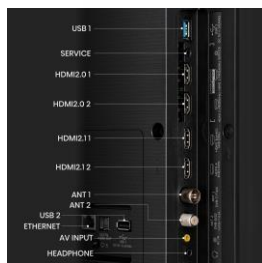

TRAITEMENT DE L'IMAGE

HDR	Oui
Compatibilité formats HDR	HDR: Dolby Vision - HDR: HDR10+ - HDR: HDR10 - HDR: Hybrid Log Gamma (HLG) - 4K HDR Immersive - Dolby Vision IQ - HDR10+ Adaptive
Pic de luminosité	1000 nits
Processeur	Quad Core/MT9618
Local-dimming	512 zones
Capteur de luminosité	Oui
Compensation de mouvement (MEMC)	Oui
Upscaling Ultra HD	4K upscaling
Spectre Colorimétrique Elargi	Oui
Quantum Dot (QLED)	Oui
Compatible couleurs	8 Bit + FRC
Format de décodage	HEVC (H.265), VP9, H.264, MPEG4, MPEG2, AV1
Mode(s) Cinéma	Oui
Mode Filmmaker	Oui
IMAX Enhanced	Oui
Mode Sport	Oui
Mode Jeu	144Hz Game Mode Pro
Input lag en Mode Jeu	18 ms
AMD FreeSync	FreeSync Premium

CONNECTIQUES

Prises HDMI	4
HDMI 1	HDMI2.0(ALLM)
HDMI 2	HDMI2.0(ALLM)
HDMI 3	HDMI2.1 (eARC, ALLM, VRR (144Hz))
HDMI 4	HDMI2.1 (ALLM, VRR (144Hz))
Prises USB Multimédias	1 x USB 3.0 - 1 x USB 2.0
Sortie Audio S/PDIF	1
Entrée Audio (L/R)	1 (mini)
Prise casque	1
Prises antennes	2
Entrée Composite (AV)	1 (mini)
Ethernet (RJ45)	Oui
Autres	Port service

RECEPTION ET FONCTIONNALITE

Tuner	DVB-T2/T/C/S2/S
Certification Fransat	Oui
Hbbtv	HbbTV 2.0.3
Common Interface (CI+)	Oui
Contrôle Parental	Oui
PVR	Oui
Timeshift	Oui
Mode Hôtel	Oui

DESIGN

Finesse du cadre	Sans bord
Finition	Métal – Noir
Pied central	Oui
Système de management des câbles	Oui

SMART TV

Smart TV OS	VIDAA U7
Assistant vocal intégré	Y Alexa - Vidaa Voice
Contrôle vocal via télécommande	Oui
Navigateur internet	Oui : Odin
Lecteur multimédia	Oui
Wifi intégré	Oui : IEEE 802.11 a/b/g/n/ac (2.4G & 5G)
Bluetooth	Bluetooth 5.0
Partage de contenus (DLNA)	Oui
Partage d'écran	Oui (PC, Tablette, Mobile)
Airplay2	Yes
Magasin d'applications	VIDAA Store
Mode d'image automatique via IA	Oui
Vidaa ART	Oui
Applications en accès direct sur la télécommande	Oui

SON

Puissance des haut-parleurs	2*15W+20W
Effet surround	Oui
Dolby Atmos	Oui
Dolby Audio	Oui
Compatibilité AC-4	Oui
Égaliseur	Oui (paramètres avancés)

FORMATS SUPPORTÉS

Vidéo	.mp4/.mov/.mkv/.ts/.avi/.wmv/.flv/.webm
Audio	.wav/.mp3/.wma/.flac
Image	.jpg/.jpeg/.png/.bmp/.gif

DONNEES ENERGETIQUE

Alimentation	AC 100V~240V - 50/60Hz
Classe énergétique en SDR	F
Classe énergétique en HDR	G
Consommation en veille	0.5 W
Consommation en SDR	126 kWh/1000h
Consommation en HDR	265 kWh/1000h
Quantité de mercure	0 mg
Présence de plomb	Oui
Arrêt programmable	Oui
Mise en veille automatique	Oui

ACCESSOIRES FOURNIS

Télécommande	Télécommande vocale (ERF3C86H)
Piles pour télécommande	AAAx2
Compatibilité fixation VESA (mm)	400 x 400 mm
Câble d'alimentation	Oui

SPECIFICITES TECHNIQUES

Référence	75U7KQ
EAN	6942147493540
Dimension du carton (L*P*H, en mm)	1865x179x1146mm
Dimension du produit avec les pieds	1673x388x1027mm
Dimension du produit sans les pieds	1673x81x965mm
Écartement du/des pied(s)	-
Poids du produit + carton	40kg
Poids du produit avec pieds	28.5kg
Poids du produit sans pieds	28kg

*1 peut ne pas être disponible au moment de l'achat

Fiche produit préliminaire, visuels non contractuels, informations sujettes à modification