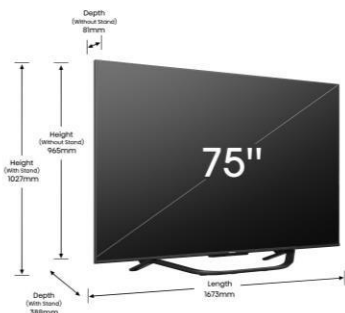

TRAITEMENT DE L'IMAGE

HDR	Oui
Compatibilité formats HDR	HDR: Dolby Vision - HDR: HDR10+ - HDR: HDR10 - HDR: Hybrid Log Gamma (HLG) - 4K HDR Immersive - Dolby Vision IQ - HDR10+ Adaptive
Pic de luminosité	1000 nits
Processeur	Quad Core/MT9618
Local-dimming	512 zones
Capteur de luminosité	Oui
Compensation de mouvement (MEMC)	Oui
Upscaling Ultra HD	4K upscaling
Spectre Colorimétrique Elargi	Oui
Quantum Dot (QLED)	Oui
Compatible couleurs	8 Bit + FRC
Format de décodage	HEVC (H.265), VP9, H.264, MPEG4, MPEG2, AV1
Mode(s) Cinéma	Oui
Mode Filmmaker	Oui
IMAX Enhanced	Oui
Mode Sport	Oui
Mode Jeu	144Hz Game Mode Pro
Input lag en Mode Jeu	18 ms
AMD FreeSync	FreeSync Premium

CONNECTIQUES

Prises HDMI	4
HDMI 1	HDMI2.0(ALLM)
HDMI 2	HDMI2.0(ALLM)
HDMI 3	HDMI2.1 (eARC, ALLM, VRR (144Hz))
HDMI 4	HDMI2.1 (ALLM, VRR (144Hz))
Prises USB Multimédias	1 x USB 3.0 - 1 x USB 2.0
Sortie Audio S/PDIF	1
Entrée Audio (L/R)	1 (mini)
Prise casque	1
Prises antennes	2
Entrée Composite (AV)	1 (mini)
Ethernet (RJ45)	Oui
Autres	Port service

RECEPTION ET FONCTIONNALITE

Tuner	DVB-T2/T/C/S2/S
Certification Fransat	Oui
Hbbtv	HbbTV 2.0.3
Common Interface (CI+)	Oui
Contrôle Parental	Oui
PVR	Oui
Timeshift	Oui
Mode Hôtel	Oui

DESIGN

Finesse du cadre	Sans bord
Finition	Métal – Noir
Pied central	Oui
Système de management des câbles	Oui

SMART TV

Smart TV OS	VIDAA U7
Assistant vocal intégré	Y Alexa - Vidaa Voice
Contrôle vocal via télécommande	Oui
Navigateur internet	Oui : Odin
Lecteur multimédia	Oui
Wifi intégré	Oui : IEEE 802.11 a/b/g/n/ac (2.4G & 5G)
Bluetooth	Bluetooth 5.0
Partage de contenus (DLNA)	Oui
Partage d'écran	Oui (PC, Tablette, Mobile)
Airplay2	Yes
Magasin d'applications	VIDAA Store
Mode d'image automatique via IA	Oui
Vidaa ART	Oui
Applications en accès direct sur la télécommande	Oui

SON

Puissance des haut-parleurs	2*15W+20W
Effet surround	Oui
Dolby Atmos	Oui
Dolby Audio	Oui
Compatibilité AC-4	Oui
Égaliseur	Oui (paramètres avancés)

FORMATS SUPPORTÉS

Vidéo	.mp4/.mov/.mkv/.ts/.avi/.wmv/.flv/.webm
Audio	.wav/.mp3/.wma/.flac
Image	.jpg/.jpeg/.png/.bmp/.gif

DONNEES ENERGETIQUE

Alimentation	AC 100V~240V - 50/60Hz
Classe énergétique en SDR	F
Classe énergétique en HDR	G
Consommation en veille	0.5 W
Consommation en SDR	126 kWh/1000h
Consommation en HDR	265 kWh/1000h
Quantité de mercure	0 mg
Présence de plomb	Oui
Arrêt programmable	Oui
Mise en veille automatique	Oui

ACCESSOIRES FOURNIS

Télécommande	Télécommande vocale (ERF3C86H)
Piles pour télécommande	AAAx2
Compatibilité fixation VESA (mm)	400 x 400 mm
Câble d'alimentation	Oui

SPECIFICITES TECHNIQUES

Référence	75U7KQ
EAN	6942147493540
Dimension du carton (L*P*H, en mm)	1865x179x1146mm
Dimension du produit avec les pieds	1673x388x1027mm
Dimension du produit sans les pieds	1673x81x965mm
Écartement du/des pied(s)	-
Poids du produit + carton	40kg
Poids du produit avec pieds	28.5kg
Poids du produit sans pieds	28kg

*1 peut ne pas être disponible au moment de l'achat

Fiche produit préliminaire, visuels non contractuels, informations sujettes à modification