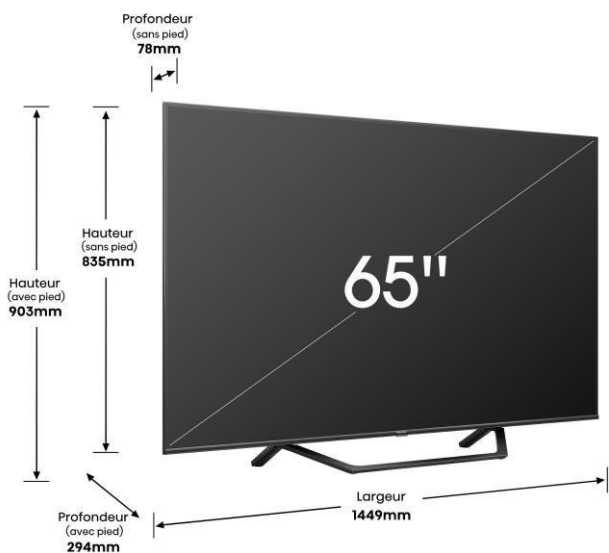

IMAGE

Taille de l'écran	65" – 139 cm
Résolution de l'écran	Ultra HD (3840x2160)
Technologie d'affichage	QLED - Direct LED
Fréquence native de la dalle	50Hz / 60 Hz

TRAITEMENT DE L'IMAGE

HDR	Oui
Compatibilité formats HDR	Dolby Vision, HDR10+, HDR10, HLG
Capteur de luminosité	Oui
Compensation de mouvement (MEMC)	Oui
Upscaling Ultra HD	Oui
Spectre Colorimétrique Elargi	Oui
Quantum Dot (QLED)	Oui (Hisense QLED)
Compatible couleurs 10 bits	Oui
Format de décodage	VP9, HEVC (H.265)
Mode(s) Cinéma	Oui
Mode Filmmaker*1	-
IMAX Enhanced	-
Mode Sport	Oui
Mode Jeu	Oui
Input lag en Mode Jeu	12 ms

RECEPTION ET FONCTIONNALITE

Tuner	DVB-T2/C/S2
Certification Fransat	Oui
Hbbtv	Oui
Common Interface (CI+)	Oui
Contrôle Parental	Oui
PVR	Oui
Timeshift	Oui
Mode Hôtel	Oui

DESIGN

Finesse du cadre	Sans bord
Finition	Effet métal – Dark Grey
Pied central	Oui
Système de management des câbles	Oui