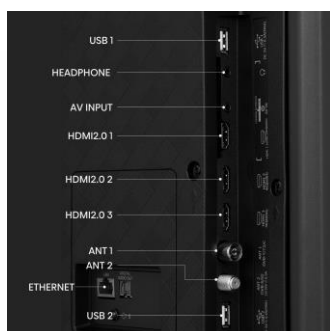

SPECIFICITES TECHNIQUES

Référence	65A7KQ
EAN	6942147492840
Dimension du carton (L*P*H, en cm)	1610x171x1017mm
Dimension du produit avec les pieds	1449x294x903mm
Dimension du produit sans les pieds	1449x78x835mm
Poids du produit + carton	26.5kg
Poids du produit avec pieds	19.1 Kg
Poids du produit sans pieds	18.5 Kg