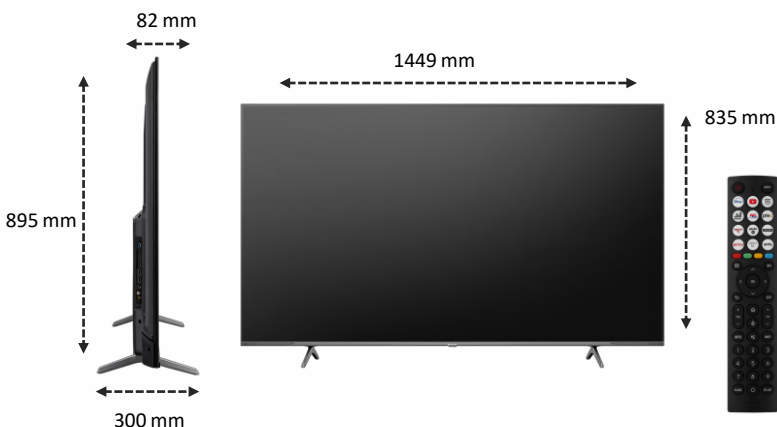

IMAGE

Taille de l'écran	65" – 164 cm
Résolution de l'écran	Ultra HD (3840x2160)
Technologie d'affichage	QLED & Direct LED
Fréquence native de la dalle	144Hz

TRAITEMENT DE L'IMAGE

HDR	Oui
Compatibilité formats HDR	Dolby Vision IQ, HDR10+, HDR10, HLG
Processeur	Quad Core, Hi-View Engine
Capteur de luminosité	Oui
Compensation de mouvement (MEMC)	Oui
Upscaling Ultra HD	Oui
Spectre Colorimétrique Elargi	Oui
Quantum Dot (QLED)	Oui
Compatible couleurs 10 bits	Oui
Format de décodage	HEVC (H.265), VP9, H.264, MPEG4, MPEG2, AV1
Mode(s) Cinéma	Oui
Mode Filmmaker	Oui
IMAX Enhanced	-
Mode Sport	Oui
Mode Jeu	Oui, 144Hz Game Pro
Input lag en Mode Jeu	13 ms
FreeSync Premium	Oui

CONNECTIQUES

Prises HDMI	2 x HDMI 2.1 2 x HDMI 2.0
Dont HDMI compatible ARC/eARC	1
Compatible VRR (Variable refresh rate)	Oui (2)
Compatible Mode Jeu Auto (ALLM)	Oui
Prises USB Multimédias	2
Sortie Audio S/PDIF	1 (mini)
Entrée Audio (L/R)	1
Prise casque	1
Prises antennes	2
Entrée Composite (AV)	1 (mini)
Ethernet (RJ45)	1

RECEPTION ET FONCTIONNALITE

Tuner	DVB-T2/C/S2
Certification Fransat	Oui*
Hbbtv	Oui
Common Interface (CI+)	Oui
Contrôle Parental	Oui
PVR	Oui
Timeshift	Oui
Mode Hôtel	Oui

DESIGN

Finesse du cadre	Sans bord
Finition	Métal – Noir
Pied central	Non
Système de management des câbles	Non

SMART TV

Smart TV	Oui (Vidaa U7)
Assistant vocal intégré	Oui (Alexa / VIDAA Voice)
Contrôle vocal via télécommande	Oui
Navigateur internet	Oui
Lecteur multimédia	Oui (Vidéo/Audio/Photo)
Wifi intégré	Oui
Bluetooth	Oui (Audio, Souris, Clavier)
Partage de contenus (DLNA)	Oui
Partage d'écran	Oui (PC, Tablette, Mobile)
Airplay2	Oui
Application pour smartphone	RemoteNOW (Android & iOS)
Magasin d'applications	Oui
Mode d'image automatique via IA	Oui
Vidaa ART	Oui
Applications en accès direct sur la télécommande	Oui (Netflix, Youtube, Prime Vidéo, Rakuten.tv, Disney+, Canal+, Plex, Deezer, RMC Sport, PlutoTV, Vidaa TV et Molotov)

SON

Puissance des haut-parleurs	2 x 10 W + 20 W
Effet surround	Oui (DTS Virtual:X™)
Dolby Atmos	Oui
Dolby Audio	Oui
Compatibilité AC-4	Oui
Égaliseur	Oui (Paramètres avancés)

FORMATS SUPPORTÉS

Vidéo	.avi, .mp4, .mov, .mkv, .mpg, .mpeg, .vob, .flv, .webm, .ogm
Audio	.wma, .mp4, .FLAC, .MP2, .MP3 music (mp3 aac wma wav)
Image	.jpeg, .bmp, .PNG, .GIF

DONNEES ENERGETIQUE

Alimentation	100V-240V 50Hz
Classe énergétique en SDR	G
Classe énergétique en HDR	G
Consommation en veille	≤0.5 W
Consommation en SDR	110 kWh/1000h
Consommation en HDR	180 kWh/1000h
Quantité de mercure	0 mg
Présence de plomb	Oui
Arrêt programmable	Oui
Mise en veille automatique	Oui

ACCESSOIRES FOURNIS

Télécommande	Télécommande vocale (ERF2L36H)
Piles pour télécommande	AAAx2
Compatibilité fixation VESA (mm)	400 x 200 mm
Câble d'alimentation	Oui

SPECIFICITES TECHNIQUES

Référence	65E7KQ PRO
EAN	6942147492222
Dimension du carton (L*P*H, en mm)	1610x175x1010 mm
Dimension du produit avec les pieds	1449x300x895 mm
Dimension du produit sans les pieds	1449x82x835 mm
Écartement du/des pied(s)	994 mm
Poids du produit + carton	28.7 kg
Poids du produit avec pieds	18.9 kg
Poids du produit sans pieds	18.7 kg

*1 peut ne pas être disponible au moment de l'achat

Fiche produit préliminaire, visuels non contractuels, informations sujettes à modification