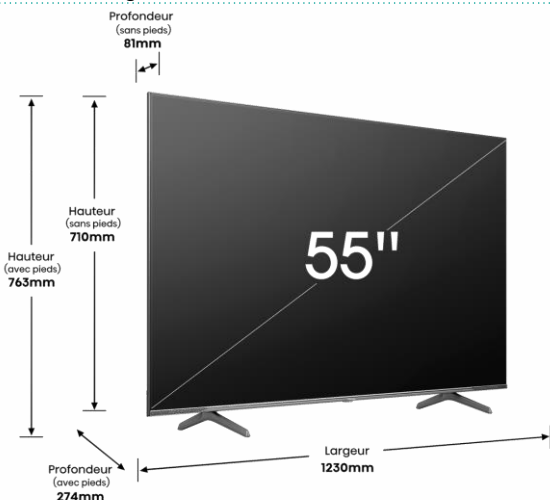

IMAGE

Taille de l'écran	55" – 139 cm
Résolution de l'écran	Ultra HD (3840x2160)
Technologie d'affichage	QLED & Direct LED
Fréquence native de la dalle	144Hz

TRAITEMENT DE L'IMAGE

HDR	Oui
Compatibilité formats HDR	Dolby Vision IQ, HDR10+, HDR10, HLG
Processeur	Quad Core, Hi-View Engine
Capteur de luminosité	Oui
Compensation de mouvement (MEMC)	Oui
Upscaling Ultra HD	Oui
Spectre Colorimétrique Elargi	Oui
Quantum Dot (QLED)	Oui
Compatible couleurs 10 bits	Oui
Format de décodage	HEVC (H.265), VP9, H.264, MPEG4, MPEG2, AV1
Mode(s) Cinéma	Oui
Mode Filmmaker	Oui
IMAX Enhanced	-
Mode Sport	Oui
Mode Jeu	Oui, 144Hz Game Pro
Input lag en Mode Jeu	11 ms
FreeSync Premium	Oui

CONNECTIQUES

Prises HDMI	2 x HDMI 2.1 2 x HDMI 2.0
Dont HDMI compatible ARC/eARC	1
Compatible VRR (Variable refresh rate)	Oui (2)
Compatible Mode Jeu Auto (ALLM)	Oui
Prises USB Multimédias	2
Sortie Audio S/PDIF	1 (mini)
Entrée Audio (L/R)	1
Prise casque	1
Prises antennes	2
Entrée Composite (AV)	1 (mini)
Ethernet (RJ45)	1

RECEPTION ET FONCTIONNALITE

Tuner	DVB-T2/C/S2
Certification Fransat	Oui*
Hbbtv	Oui
Common Interface (CI+)	Oui
Contrôle Parental	Oui
PVR	Oui
Timeshift	Oui
Mode Hôtel	Oui

DESIGN

Finesse du cadre	Sans bord
Finition	Métal – Noir
Pied central	Non
Système de management des câbles	Non

SMART TV

Smart TV	Oui (VIDAA U7)
Assistant vocal intégré	Oui (Alexa / VIDAA Voice)
Contrôle vocal via télécommande	Oui
Navigateur internet	Oui
Lecteur multimédia	Oui (Vidéo/Audio/Photo)
Wifi intégré	Oui
Bluetooth	Oui (Audio, Souris, Clavier)
Partage de contenus (DLNA)	Oui
Partage d'écran	Oui (PC, Tablette, Mobile)
Airplay2	Oui
Application pour smartphone	RemoteNOW (Android & iOS)
Magasin d'applications	Oui
Mode d'image automatique via IA	Oui
Vidaa ART	Oui
Applications en accès direct sur la télécommande	Oui (Netflix, Youtube, Prime Vidéo, Rakuten.tv, Disney+, Canal+, Plex, Deezer, RMC Sport, PlutoTV, Vidaa TV et Molotov)

SON

Puissance des haut-parleurs	2 x 10 W + 20 W
Effet surround	Oui (decoding DTS Virtual:X™)
Dolby Atmos	Oui
Dolby Audio	Oui
Compatibilité AC-4	Oui
Égaliseur	Oui (Paramètres avancés)

FORMATS SUPPORTÉS

Vidéo	.avi, .mp4, .mov, .mkv, .mpg, .mpeg, .vob, .flv, .webm, .ogm
Audio	.wma, .mp4, .FLAC, .MP2, .MP3 music (mp3 aac wma wav)
Image	.jpeg, .bmp, .PNG, .GIF

DONNEES ENERGETIQUE

Alimentation	100V-240V 50Hz
Classe énergétique en SDR	G
Classe énergétique en HDR	G
Consommation en veille	≤0.5 W
Consommation en SDR	84 kWh/1000h
Consommation en HDR	145 kWh/1000h
Quantité de mercure	0 mg
Présence de plomb	Oui
Arrêt programmable	Oui
Mise en veille automatique	Oui

ACCESSOIRES FOURNIS

Télécommande	Télécommande vocale (ERF2L36H)
Piles pour télécommande	AAAx2
Compatibilité fixation VESA (mm)	300 x 200 mm
Câble d'alimentation	Oui

SPECIFICITES TECHNIQUES

Référence	55E79KQ PRO
EAN	6942147492147
Dimension du carton (L*P*H, en mm)	1362x145x831 mm
Dimension du produit avec les pieds	1230x274x763 mm
Dimension du produit sans les pieds	1230x81x710 mm
Écartement du/des pied(s)	834 mm
Poids du produit + carton	18.2 kg
Poids du produit avec pieds	14.2 kg
Poids du produit sans pieds	14 kg

*1 peut ne pas être disponible au moment de l'achat

Fiche produit préliminaire, visuels non contractuels, informations sujettes à modification