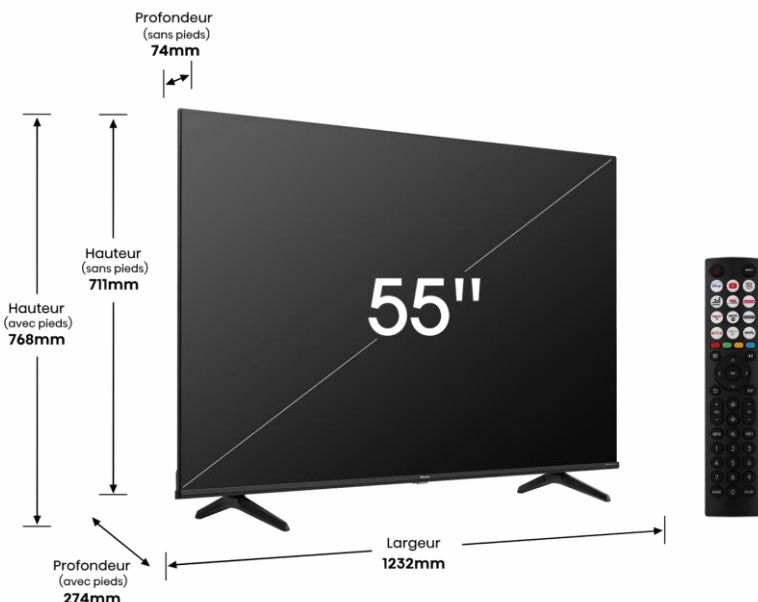

IMAGE

Taille de l'écran	55" – 139 cm
Résolution de l'écran	Ultra HD (3840x2160)
Technologie d'affichage	QLED Direct LED
Fréquence native de la dalle	50Hz / 60 Hz

TRAITEMENT DE L'IMAGE

HDR	Oui
Compatibilité formats HDR	Dolby Vision, HDR10+, HDR10, HLG
Compensation de mouvement (MEMC)	Oui
Upscaling Ultra HD	Oui
Quantum Dot (QLED)	Oui
Format de décodage	HEVC (H.265), VP9, H.264, MPEG4, MPEG2, AV1
Mode(s) Cinéma	Oui
Mode Sport	Oui
Mode Jeu	Oui, Game Mode Plus
Input lag en Mode Jeu	10 ms

CONNECTIQUES

Prises HDMI	3 x HDMI 2.0
Dont HDMI compatible ARC/eARC	1
Compatible VRR (Variable refresh rate)	Oui
Compatible Mode Jeu Auto (ALLM)	Oui
Prises USB Multimédias	2
Sortie Audio S/PDIF	1 (mini)
Entrée Audio (L/R)	1
Prise casque	1
Prises antennes	2
Entrée Composite (AV)	1 (mini)
Ethernet (RJ45)	1

RECEPTION ET FONCTIONNALITE

Tuner	DVB-T2/C/S2/S
Certification Fransat	Oui
Hbbtv	Oui
Common Interface (CI+)	Oui
Contrôle Parental	Oui
PVR	Oui
Timeshift	Oui
Mode Hôtel	Oui

DESIGN

Finesse du cadre	Bord flottant
Finition	Brossé – Noir
Système de management des câbles	-

SMART TV

Smart TV	Oui (Vidaa U6)
Assistant vocal intégré	Oui (Alexa / VIDAA Voice)
Contrôle vocal via télécommande	Oui
Navigateur internet	Oui
Lecteur multimédia	Oui (Vidéo/Audio/Photo)
Wifi intégré	Oui
Bluetooth	Oui (Audio, Souris, Clavier)
Partage de contenus (DLNA)	Oui
Partage d'écran	Oui (PC, Tablette, Mobile)
Magasin d'applications	Oui
Mode d'image automatique via IA	-
Vidaa ART	Oui
Applications en accès direct sur la télécommande	Oui (Netflix, Youtube, Prime Vidéo, Rakuten.tv, Canal+, Plex, Deezer et Molotov)

SON

Puissance des haut-parleurs	2 x 8 W
Effet surround	Oui (decoding DTS Virtual:X™)
Dolby Atmos	Oui
Dolby Audio	Oui
Compatibilité AC-4	Oui
Égaliseur	Oui (Paramètres avancés)

FORMATS SUPPORTÉS

Vidéo	.avi, .mp4, .mov, .mkv, .mpg, .mpeg, .vob, .flv, .webm, .ogm
Audio	.wma, .mp4, .FLAC, .MP2, .MP3 music (mp3 aac wma wav)
Image	.jpeg, .bmp, .PNG, .GIF

DONNEES ENERGETIQUE

Alimentation	100V-240V 50Hz
Classe énergétique en SDR	F
Classe énergétique en HDR	G
Consommation en veille	≤0.5 W
Consommation en SDR	77 kWh/1000h
Consommation en HDR	110 kWh/1000h
Quantité de mercure	0 mg
Présence de plomb	Oui
Arrêt programmable	Oui
Mise en veille automatique	Oui

ACCESSOIRES FOURNIS

Télécommande	Télécommande vocale (ERF2L36H)
Piles pour télécommande	AAAx2
Compatibilité fixation VESA (mm)	200x300 mm
Câble d'alimentation	Oui

SPECIFICITES TECHNIQUES

Référence	55E7KQ
EAN	6942147491997
Dimension du carton (L*P*H, en mm)	1364x136x864 mm
Dimension du produit avec les pieds	1232x274x768 mm
Dimension du produit sans les pieds	1232x74x711 mm
Écartement du/des pied(s)	921 mm
Poids du produit + carton	17.5 kg
Poids du produit avec pieds	11.5 kg
Poids du produit sans pieds	11.3 kg

*1 peut ne pas être disponible au moment de l'achat

Fiche produit préliminaire, visuels non contractuels, informations sujettes à modification