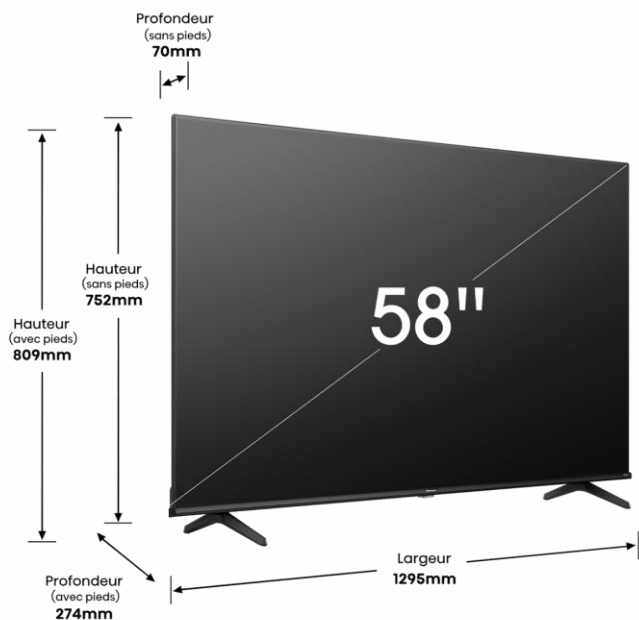

IMAGE

Taille de l'écran	58" – 147 cm
Résolution de l'écran	Ultra HD (3840x2160)
Technologie d'affichage	Direct LED
Fréquence native de la dalle	60 Hz

TRAITEMENT DE L'IMAGE

HDR	Oui
Compatibilité formats HDR	Dolby Vision, HDR10+(decoding), HDR10, HLG
Upscaling Ultra HD	Oui
Compatible couleurs 10 bits	Oui
Format de décodage	VP9, HEVC (H.265)
Mode(s) Cinéma	Oui
Mode Filmmaker*1	-
IMAX Enhanced	-
Mode Sport	Oui
Mode Jeu (Plus)	Oui
Input lag en Mode Jeu	6ms

CONNECTIQUES

Prises HDMI	3 x HDMI 2.0
Dont HDMI compatible ARC/eARC	Oui (eARC)
Compatible VRR (Variable refresh rate)	Oui
Compatible Mode Jeu Auto (ALLM)	Oui
Prises USB Multimédias	2
Sortie Audio S/PDIF	1 (Optique)
Entrée Audio (L/R)	1
Prise casque	1
Prises antennes	2
Entrée Composite (AV)	1
Ethernet (RJ45)	1

RECEPTION ET FONCTIONNALITE

Tuner	DVB-T2/C/S2
Certification Fransat	Oui
Hbbtv	Oui
Common Interface (CI+)	Oui
Contrôle Parental	Oui
PVR	-
Timeshift	-
Mode Hôtel	Oui

DESIGN

Finesse du cadre	Sans bord
Finition	Brossé – Noir
Pied central	-
Système de management des câbles	-

SMART TV

Smart TV	Oui (VIDAA U6)
Assistant vocal intégré	Oui (Alexa/VIDAA Voice)*
Contrôle vocal via télécommande	Oui
Navigateur internet	Oui
Lecteur multimédia	Oui (Vidéo/Audio/Photo)
Wifi intégré	Oui
Airplay	Oui
Bluetooth	Oui (Audio, Souris, Clavier)
Partage de contenus (DLNA)	Oui
Partage d'écran	Oui (PC, Tablette, Mobile)
Application pour smartphone	RemoteNOW (Android & iOS)
Magasin d'applications	Oui
Mode d'image automatique via IA	-
Vidaa ART	Oui
Applications en accès direct sur la télécommande	Oui (Netflix, Youtube, Prime Vidéo, Rakuten.tv, Canal+ et Molotov)

SON

Puissance des haut-parleurs	2 x 8 W
Effet surround	-
Dolby Atmos	-
DTS Virtual:X™	Oui
Dolby Audio	Oui
Compatibilité AC-4	Oui
Égaliseur	Oui (Paramètres avancés)

FORMATS SUPPORTÉS

Vidéo	.avi, .mp4, .mov, .mkv, .mpg, .mpeg, .vob, .flv, .webm, .ogm
Audio	.wma, .mp4, .FLAC, .MP2, .MP3 music (mp3 aac wma wav)
Image	.jpeg, .bmp, .PNG, .GIF

DONNEES ENERGETIQUE

Alimentation	100V-240V 50Hz
Classe énergétique en SDR	F
Classe énergétique en HDR	G
Consommation en veille	≤0.5 W
Consommation en SDR	82 kWh/1000h
Consommation en HDR	120 kWh/1000h
Quantité de mercure	0 mg
Présence de plomb	Oui
Arrêt programmable	Oui
Mise en veille automatique	Oui

ACCESSOIRES FOURNIS

Télécommande	Télécommande vocale (ERF2L36H)
Piles pour télécommande	AAAx2
Compatibilité fixation VESA (mm)	200x300 mm
Câble d'alimentation	Oui

SPECIFICITES TECHNIQUES

Référence	58A6K
EAN	6942147491676
Dimension du carton (L*P*H, en mm)	1436x152x874mm
Dimension du produit avec les pieds	1295x274x809mm
Dimension du produit sans les pieds	1295x70x752mm
Écartement du/des pied(s)	922 mm
Poids du produit + carton	19,6 kg
Poids du produit avec pieds	12,6 kg
Poids du produit sans pieds	12,5 kg

*1 Mise à jour via OTA.

*2 peut ne pas être disponible au moment de l'achat.

Fiche produit préliminaire, visuels non contractuels, informations sujettes à modification