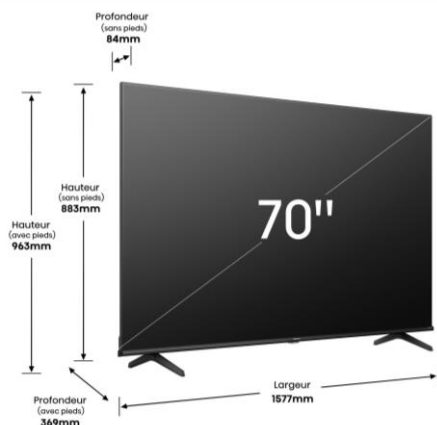

IMAGE

Taille de l'écran	70" – 177 cm
Résolution de l'écran	Ultra HD (3840x2160)
Technologie d'affichage	Direct LED
Fréquence native de la dalle	60 Hz

TRAITEMENT DE L'IMAGE

HDR	Oui
Compatibilité formats HDR	Dolby Vision, HDR10+(decoding), HDR10, HLG
Pic de luminosité	-
Processeur	Quad Core
Local-dimming	-
Dalle anti-reflet	-
Capteur de luminosité	-
Compensation de mouvement (MEMC)	Oui
Upscaling Ultra HD	Oui
Spectre Colorimétrique Elargi	-
Quantum Dot (QLED)	-
Compatible couleurs 10 bits	Oui
Format de décodage	VP9, HEVC (H.265)
Mode(s) Cinéma	Oui
Mode Filmmaker	-
IMAX Enhanced	-
Mode Sport	Oui
Mode Jeu (Plus)	Oui
Input lag en Mode Jeu	9ms

CONNECTIQUES

Prises HDMI	3 x HDMI 2.0
Dont HDMI compatible ARC/eARC	Oui (eARC)
Compatible VRR (Variable refresh rate)	Oui
Compatible Mode Jeu Auto (ALLM)	Oui
Prises USB Multimédias	2
Sortie Audio S/PDIF	1
Entrée Audio (L/R)	1(mini)
Prise casque	1
Prises antennes	2
Entrée Composite (AV)	1(mini)
Ethernet (RJ45)	1

RECEPTION ET FONCTIONNALITE

Tuner	DVB-T2/T/C/S2/S
Certification Fransat	Oui
Hbbtv	Oui
Common Interface (CI+)	Oui
Contrôle Parental	Oui
PVR	-
Timeshift	-
Mode Hôtel	Oui

DESIGN

Finesse du cadre	Sans bord
Finition	Brossé – Noir
Pied ajustable	Oui
Système de management des câbles	-

SMART TV

Smart TV	Oui (VIDAA U6)
Assistant vocal intégré	Oui (Alexa/VIDAA Voice)
Contrôle vocal via télécommande	Oui
Navigateur internet	Oui
Lecteur multimédia	Oui (Vidéo/Audio/Photo)
Wifi intégré	Oui
Airplay 2	Oui
Bluetooth	Oui (Audio, Souris, Clavier)
Partage de contenus (DLNA)	Oui
Partage d'écran	Oui (PC, Tablette, Mobile)
Application pour smartphone	RemoteNOW (Android & iOS)
Magasin d'applications	Oui
Mode d'image automatique via IA	-
Vidaa ART	Oui
Applications en accès direct sur la télécommande	Oui (Netflix, Youtube, Prime Vidéo, Rakuten.tv, Canal+ et Molotov)

SON

Puissance des haut-parleurs	2 x 15 W
Effet surround	-
Dolby Atmos	-
DTS Virtual:X™	Oui
Dolby Audio	Oui
Compatibilité AC-4	Oui
Égaliseur	Oui (Paramètres avancés)

FORMATS SUPPORTÉS

Vidéo	.avi, .mp4, .mov, .mkv, .mpg, .mpeg, .vob, .flv, .webm, .ogm
Audio	.wma, .mp4, .FLAC, .MP2, .MP3 music (mp3 aac wma wav)
Image	.jpeg, .bmp, .PNG, .GIF

DONNEES ENERGETIQUE

Alimentation	100V-240V 50/60Hz
Classe énergétique en SDR	G
Classe énergétique en HDR	G
Consommation en veille	0.5 W
Consommation en SDR	124 kWh/1000h
Consommation en HDR	190 kWh/1000h
Quantité de mercure	0 mg
Présence de plomb	Oui
Arrêt programmable	Oui
Mise en veille automatique	Oui

ACCESSOIRES FOURNIS

Télécommande	Télécommande vocale (ERF2L36H)
Piles pour télécommande	AAAx2
Compatibilité fixation VESA (mm)	400x300 mm
Câble d'alimentation	Oui

SPECIFICITES TECHNIQUES

Référence	70A6K
EAN	6942147491393
Dimension du carton (L*P*H, en mm)	1765x203x1075mm
Dimension du produit avec les pieds	1577x369x963mm
Dimension du produit sans les pieds	1577x84x883mm
Écartement du/des pied(s)	1293mm
Poids du produit + carton	30,4 kg
Poids du produit avec pieds	21,5 kg
Poids du produit sans pieds	21 kg