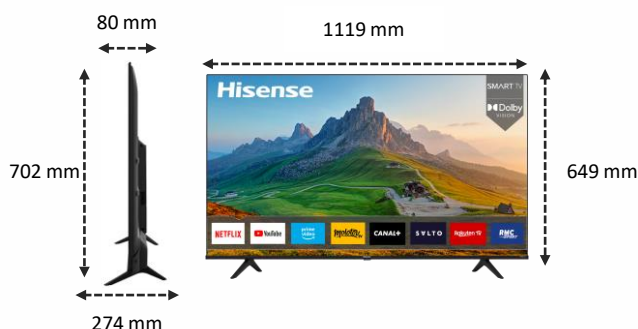

IMAGE

Taille de l'écran	50" – 126 cm
Résolution de l'écran	Ultra HD (3840x2160)
Technologie d'affichage	Direct LED
Fréquence native de la dalle	60 Hz

TRAITEMENT DE L'IMAGE

HDR	Oui
Compatibilité formats HDR	Dolby Vision, HDR10+(decoding), HDR10, HLG
Processeur	Quad Core
Upscaling Ultra HD	Oui
Compatible couleurs 10 bits	Oui
Format de décodage	VP9, HEVC (H.265)
Mode(s) Cinéma	Oui
Mode Filmmaker*1	-
IMAX Enhanced	-
Mode Sport	Oui
Mode Jeu (Plus)	Oui
Input lag en Mode Jeu	10ms

CONNECTIQUES

Prises HDMI	3 x HDMI 2.0
Dont HDMI compatible ARC/eARC	Oui (eARC)
Compatible VRR (Variable refresh rate)	Oui
Compatible Mode Jeu Auto (ALLM)	Oui
Prises USB Multimédias	2
Sortie Audio S/PDIF	1 (Optique)
Entrée Audio (L/R)	1
Prise casque	1
Prises antennes	2
Entrée Composite (AV)	1
Ethernet (RJ45)	1

RECEPTION ET FONCTIONNALITE

Tuner	DVB-T2/C/S2
Certification Fransat	Oui*
Hbbtv	Oui
Common Interface (CI+)	Oui
Contrôle Parental	Oui
PVR	-
Timeshift	-
Mode Hôtel	Oui

DESIGN

Finesse du cadre	Sans bord
Finition	Brossé – Noir
Pied central	-
Système de management des câbles	-

SMART TV

Smart TV	Oui (Vidaa U6)
Assistant vocal intégré	Oui (Alexa/VIDAA Voice)*
Contrôle vocal via télécommande	Oui
Navigateur internet	Oui
Lecteur multimédia	Oui (Vidéo/Audio/Photo)
Wifi intégré	Oui
Airplay	Oui
Bluetooth	Oui (Audio, Souris, Clavier)
Partage de contenus (DLNA)	Oui
Partage d'écran	Oui (PC, Tablette, Mobile)
Application pour smartphone	RemoteNOW (Android & iOS)
Magasin d'applications	Oui
Vidaa ART	Oui
Applications en accès direct sur la télécommande	Oui (Netflix, Youtube, Prime Vidéo, Rakuten.tv, Canal+ et Molotov)

SON

Puissance des haut-parleurs	2 x 8 W
Effet surround	-
Dolby Atmos	-
DTS Virtual:X™	Oui
Dolby Audio	Oui
Compatibilité AC-4	Oui
Égaliseur	Oui (Paramètres avancés)

FORMATS SUPPORTÉS

Vidéo	.avi, .mp4, .mov, .mkv, .mpeg, .mjpeg, .vob, .flv, .webm, .ogm
Audio	.wma, .mp4, .FLAC, .MP2, .MP3 music (mp3 aac wma wav)
Image	.jpeg, .bmp, .PNG, .GIF

DONNEES ENERGETIQUE

Alimentation	100V-240V 50Hz
Classe énergétique en SDR	G
Classe énergétique en HDR	G
Consommation en veille	≤0.5 W
Consommation en SDR	70 kWh/1000h
Consommation en HDR	95 kWh/1000h
Quantité de mercure	0 mg
Présence de plomb	Oui
Arrêt programmable	Oui
Mise en veille automatique	Oui

ACCESSOIRES FOURNIS

Télécommande	Télécommande vocale (ERF2L36H)
Piles pour télécommande	AAAx2
Compatibilité fixation VESA (mm)	200x400 mm
Câble d'alimentation	Oui

SPECIFICITES TECHNIQUES

Référence	50E63KT
EAN	6942147490907
Dimension du carton (L*P*H, en mm)	1263x135x799mm
Dimension du produit avec les pieds	1119x274x702mm
Dimension du produit sans les pieds	1119x80x649mm
Écartement du/des pied(s)	893 mm
Poids du produit + carton	12,5 kg
Poids du produit avec pieds	10 kg
Poids du produit sans pieds	9,5 kg

*1 Mise à jour via OTA.

*2 peut ne pas être disponible au moment de l'achat.