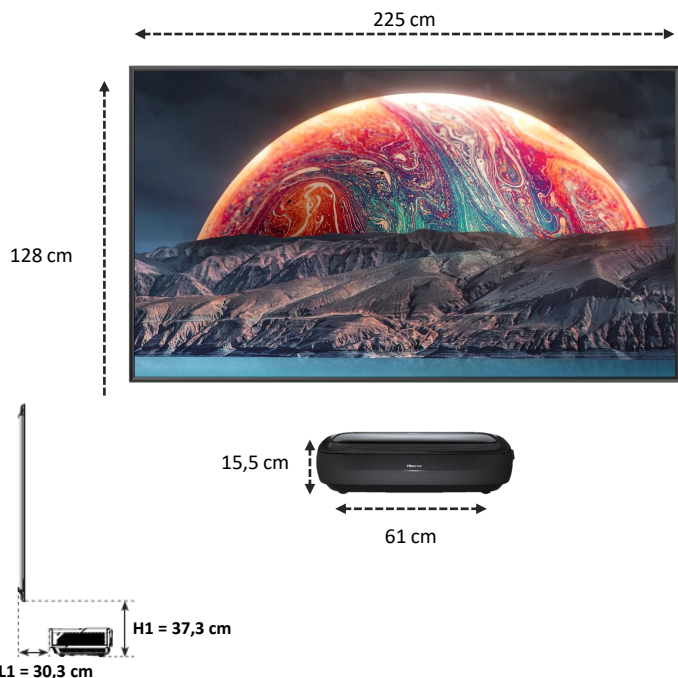

IMAGE

Taille de l'écran	100"
Type d'écran	Ecran Anti-Reflet
Diagonale de projection	100"
Résolution de projection	Ultra HD (3840×2160)
Technologie du Laser	DLP – Triple Laser RVB

TRAITEMENT DE L'IMAGE

Luminosité	3000 Lumens
Compatible HDR	Oui
Formats HDR	HDR 10+, HLG, Dolby Vision
Processeur	Quad Core
Correction géométrique	Oui
Compensation de mouvement (MEMC)	Oui
Upscaling Ultra HD	Oui
Spectre Colorimétrique Elargi	Oui
Compatible couleurs 10 bits	Oui
Nombre de couleurs	1.07 milliards
Format de décodage	VP9, HEVC (H.265)
Mode(s) Cinéma(s)	Oui
Mode Sport	Oui
Mode Jeu	Oui

CONNECTIQUES

Prises HDMI	3 x HDMI 2.1
Dont HDMI compatible ARC	1
Prises USB Multimédias	2
Sortie Audio S/PDIF	1 (Optique)
Entrée Audio (L/R)	1 (mini)
Prise casque	1
Prises antennes	2
Entrée Composite (AV)	1 (mini)
Ethernet (RJ45)	1

RECEPTION ET FONCTIONNALITE

Tuner	DVB-T2/C/S2
Hbbtv	Oui
Certification Fransat	Oui
Common Interface (CI+)	Oui
PVR	Oui
Timeshift	Oui
Mode Hotel	Oui

SMART TV

Smart TV	Oui (Vidaa U6)
Assistant vocal intégré	Oui (Alexa / VIDAA Voice)
Navigateur internet	Oui
Lecteur multimédia	Oui (Vidéo/Audio/Photo)
Wifi intégré	Oui
Bluetooth	Oui (Audio, Souris, Clavier)
Partage de contenus (DLNA)	Oui
Partage d'écran	Oui (PC, Tablette, Mobile)
Airplay 2 / Apple Home	Oui
Application pour smartphone	RemoteNOW (Android & iOS)
Magasin d'applications	Oui
Applications en accès direct sur la télécommande	Oui (Netflix, Youtube, Prime Vidéo, Canal+, Disney+...)

SON

Puissance sonore totale	2x20W
Système sonore intégré	Oui
Effet surround	Oui
Dolby Atmos	Oui
Dolby Audio	Oui
Compatibilité AC-4	Oui
Égaliseur	Oui (Paramètres avancés)
Mode son	Standard/Cinéma/Musique/Voix/Nuit

FORMATS SUPPORTES

Vidéo	.avi, .wmv, .mp4, .mov, .3gp, .mkv, .mpg, .mpeg, .vob, .flv, .webm, .vro, .ogm
Image	.jpeg, .bmp, .png, .gif, .webp, .mpo
Audio	.wma, .wmv, .mp4, .FLAC, .MP2, .MP3 music(.mp3 aac wma wav)

DONNEES ENERGETIQUE

Alimentation	120V-240V
Consommation en veille	≤0.5 W
Consommation en marche	300 W
Durée de vie de la source lumineuse	25 000 h
Mode Protection des yeux	Oui

ACCESSOIRES FOURNIS

Fixation Murale	Incluse
Télécommande	Oui (Télécommande Vocale)
Piles pour télécommande	Oui
Encoche de sécurité Kensington	Oui

SPECIFICITES TECHNIQUES

Référence	100L9HD
EAN	6942147487921

DIMENSIONS ET POIDS DU PROJECTEUR LASER

Dimension du carton (L*P*H, en mm)	751×478×305mm
Dimension du produit	610×346×155mm
Poids du produit + carton	15.0 kg
Poids du produit	11.2 kg

DIMENSIONS ET POIDS DE L'ECRAN

Dimension du carton (L*P*H, en mm)	1665×430×255mm
Dimension du produit	2250×1280×30mm
Poids du produit + carton	24.5±1kg
Poids du produit	12±1kg

DIMENSIONS ET POIDS DU PACKAGE (CONSOLE + ECRAN)

Dimension du carton (L*P*H, en mm)	1719×498×588mm
Poids des produits + carton	50 kg