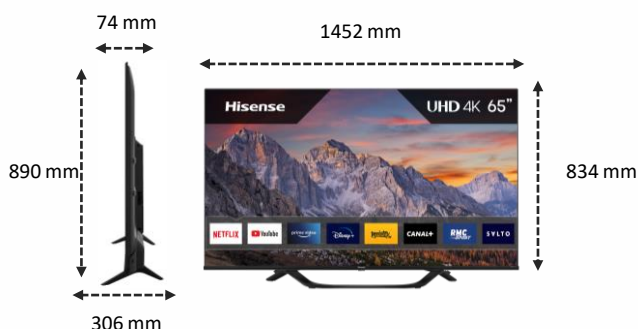

IMAGE

Taille de l'écran	65" – 164 cm
Résolution de l'écran	Ultra HD (3840x2160)
Technologie d'affichage	Direct LED
Fréquence native de la dalle	50Hz / 60 Hz

TRAITEMENT DE L'IMAGE

Picture Criteria Index (PCI)	1600
HDR	Oui
Compatibilité formats HDR	Dolby Vision, HDR10+, HDR10, HLG
Pic de luminosité	-
Processeur	Quad Core
ULED	-
Local-dimming	-
Dalle anti-reflet	-
Capteur de luminosité	-
Compensation de mouvement (MEMC)	-
Upscaling Ultra HD	Oui
Spectre Colorimétrique Elargi	-
Quantum Dot (QLED)	-
Compatible couleurs 10 bits	Oui
Format de décodage	VP9, HEVC (H.265)
Mode(s) Cinéma	Oui
Mode Filmmaker*1	-
IMAX Enhanced	-
Mode Sport	Oui
Mode Jeu	Oui
Input lag en Mode Jeu	<20 ms

CONNECTIQUES

Prises HDMI	3 x HDMI 2.0
Dont HDMI compatible ARC/eARC	-
Compatible VRR (Variable refresh rate)	Oui
Compatible Mode Jeu Auto (ALLM)	Oui
Prises USB Multimédias	2
Sortie Audio S/PDIF	1 (Optique)
Entrée Audio (L/R)	1
Prise casque	1
Prises antennes	2
Entrée Composite (AV)	1
Ethernet (RJ45)	1

RECEPTION ET FONCTIONNALITE

Tuner	DVB-T2/C/S2
Certification Fransat	Oui*
Hbbtv	Oui
Common Interface (CI+)	Oui
Contrôle Parental	Oui
PVR	-
Timeshift	-
Mode Hôtel	Oui

DESIGN

Finesse du cadre	Sans bord
Finition	Métal – Noir
Pied central	Oui
Système de management des câbles	Oui

SMART TV

Smart TV	Oui (Vidaa U 5.0)
Assistant vocal intégré	Oui (Alexa / VIDAA Voice)*
Contrôle vocal via télécommande	Oui
Navigateur internet	Oui
Lecteur multimédia	Oui (Vidéo/Audio/Photo)
Wifi intégré	Oui
Bluetooth	Oui (Audio, Souris, Clavier)
Partage de contenus (DLNA)	Oui
Partage d'écran	Oui (PC, Tablette, Mobile)
Application pour smartphone	RemoteNOW (Android & iOS)
Magasin d'applications	Oui
Mode d'image automatique via IA	-
Vidaa ART	Oui
Applications en accès direct sur la télécommande	Oui (Netflix, Youtube, Prime Vidéo, Rakuten.tv, Salto, Deezer, Canal et Molotov)

SON

Puissance des haut-parleurs	2 x 10W
Effet surround	Oui (DTS Virtual:X™)
Dolby Atmos	-
Dolby Audio	Oui
Compatibilité AC-4	Oui
Égaliseur	Oui (Paramètres avancés)

FORMATS SUPPORTÉS

Vidéo	.avi, .mp4, .mov, .mkv, .mpeg, .mjpeg, .vob, .flv, .wmv, .ogm
Audio	.wma, .mp4, .FLAC, .MP2, .MP3 music (mp3 aac wma wav)
Image	.jpeg, .bmp, .PNG, .GIF

DONNEES ENERGETIQUE

Alimentation	100V-240V 50Hz
Classe énergétique en SDR	F
Classe énergétique en HDR	G
Consommation en veille	≤0.5 W
Consommation en SDR	100 kWh/1000h
Consommation en HDR	140 kWh/1000h
Quantité de mercure	0 mg
Présence de plomb	Oui
Arrêt programmable	Oui
Mise en veille automatique	Oui

ACCESSOIRES FOURNIS

Télécommande	Télécommande vocale (ERF3AB80H)
Piles pour télécommande	AAAx2
Compatibilité fixation VESA (mm)	200 x 300 mm
Câble d'alimentation	Oui

SPECIFICITES TECHNIQUES

Référence	65A64H
EAN	6942147480182
Dimension du carton (L*P*H, en mm)	1610x190x1016 mm
Dimension du produit avec les pieds	1452x306x890 mm
Dimension du produit sans les pieds	1452x74x834 mm
Poids du produit + carton	27.0 kg
Poids du produit avec pieds	17.5 kg
Poids du produit sans pieds	16.5 kg

*1 peut ne pas être disponible au moment de l'achat