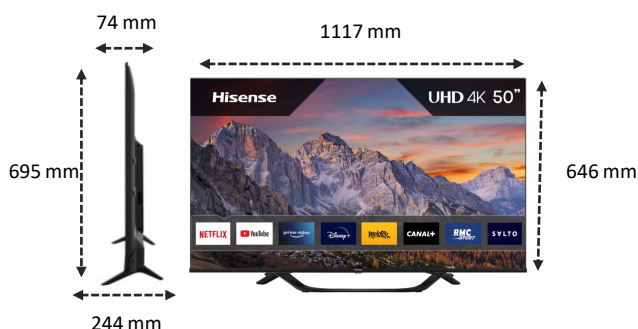

IMAGE

Taille de l'écran	50" – 127 cm
Résolution de l'écran	Ultra HD (3840x2160)
Technologie d'affichage	Direct LED
Fréquence native de la dalle	50Hz / 60 Hz

TRAITEMENT DE L'IMAGE

Picture Criteria Index (PCI)	1700
HDR	Oui
Compatibilité formats HDR	Dolby Vision, HDR10+, HDR10, HLG
Pic de luminosité	-
Processeur	Quad Core
ULED	-
Local-dimming	-
Dalle anti-reflet	-
Capteur de luminosité	-
Compensation de mouvement (MEMC)	-
Upscaling Ultra HD	Oui
Spectre Colorimétrique Elargi	-
Quantum Dot (QLED)	-
Compatible couleurs 10 bits	Oui
Format de décodage	VP9, HEVC (H.265)
Mode(s) Cinéma	Oui
Mode Filmmaker*1	-
IMAX Enhanced	-
Mode Sport	Oui
Mode Jeu	Oui
Input lag en Mode Jeu	<20 ms

CONNECTIQUES

Prises HDMI	3 x HDMI 2.0
Dont HDMI compatible ARC/eARC	-
Compatible VRR (Variable refresh rate)	Oui
Compatible Mode Jeu Auto (ALLM)	Oui
Prises USB Multimédias	2
Sortie Audio S/PDIF	1 (Optique)
Entrée Audio (L/R)	1
Prise casque	1
Prises antennes	2
Entrée Composite (AV)	1
Ethernet (RJ45)	1

RECEPTION ET FONCTIONNALITE

Tuner	DVB-T2/C/S2
Certification Fransat	Oui*
Hbbtv	Oui
Common Interface (CI+)	Oui
Contrôle Parental	Oui
PVR	-
Timeshift	-
Mode Hôtel	Oui

DESIGN

Finesse du cadre	Sans bord
Finition	Métal – Noir
Pied central	Oui
Système de management des câbles	Oui

SMART TV

Smart TV	Oui (Vidaa U 5.0)
Assistant vocal intégré	Oui (Alexa / VIDAA Voice)*
Contrôle vocal via télécommande	Oui
Navigateur internet	Oui
Lecteur multimédia	Oui (Vidéo/Audio/Photo)
Wifi intégré	Oui
Bluetooth	Oui (Audio, Souris, Clavier)
Partage de contenus (DLNA)	Oui
Partage d'écran	Oui (PC, Tablette, Mobile)
Application pour smartphone	RemoteNOW (Android & iOS)
Magasin d'applications	Oui
Mode d'image automatique via IA	-
Vidaa ART	Oui
Applications en accès direct sur la télécommande	Oui (Netflix, Youtube, Prime Vidéo, Rakuten.tv, Salto, Deezer, Canal et Molotov)

SON

Puissance des haut-parleurs	2 x 8 W
Effet surround	Oui (DTS Virtual:X™)
Dolby Atmos	-
Dolby Audio	Oui
Compatibilité AC-4	Oui
Égaliseur	Oui (Paramètres avancés)

FORMATS SUPPORTÉS

Vidéo	.avi, .mp4, .mov, .mkv, .mpeg, .mjpeg, .vob, .flv, .wmv, .ogm
Audio	.wma, .mp4, .FLAC, .MP2, .MP3 music (mp3 aac wma wav)
Image	.jpeg, .bmp, .PNG, .GIF

DONNEES ENERGETIQUE

Alimentation	100V-240V 50Hz
Classe énergétique en SDR	G
Classe énergétique en HDR	G
Consommation en veille	≤0.5 W
Consommation en SDR	70 kWh/1000h
Consommation en HDR	94 kWh/1000h
Quantité de mercure	0 mg
Présence de plomb	Oui
Arrêt programmable	Oui
Mise en veille automatique	Oui

ACCESSOIRES FOURNIS

Télécommande	Télécommande vocale (ERF3AB80H)
Piles pour télécommande	AAAx2
Compatibilité fixation VESA (mm)	200 x 300 mm
Câble d'alimentation	Oui

SPECIFICITES TECHNIQUES

Référence	50A64H
EAN	6942147479889
Dimension du carton (L*P*H, en mm)	1251x145x776 mm
Dimension du produit avec les pieds	1117x244 x695 mm
Dimension du produit sans les pieds	1117x74 x646 mm
Poids du produit + carton	14.5 kg
Poids du produit avec pieds	10.8 kg
Poids du produit sans pieds	9.8 kg

*1 peut ne pas être disponible au moment de l'achat