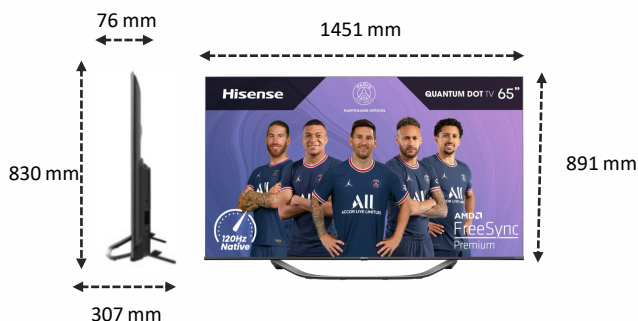

IMAGE

Taille de l'écran	65" – 164 cm
Résolution de l'écran	Ultra HD (3840x2160)
Technologie d'affichage	Direct LED
Fréquence native de la dalle	100Hz / 120Hz

TRAITEMENT DE L'IMAGE

Picture Criteria Index (PCI)	2600
HDR	Oui
Compatibilité formats HDR	Dolby Vision, HDR10+, HDR10, HLG
Pic de luminosité	600
Processeur	Quad Core, Hi-View Engine
ULED	Oui
Local-dimming	Oui
Dalle anti-reflet	-
Capteur de luminosité	Oui
Compensation de mouvement (MEMC)	Oui
Upscaling Ultra HD	Oui
Spectre Colorimétrique Elargi	Oui
Quantum Dot (QLED)	Oui
Compatible couleurs 10 bits	Oui
Format de décodage	HEVC (H.265), VP9, H.264, MPEG4, MPEG2, AV1
Mode(s) Cinéma	Oui
Mode Filmmaker	Oui
IMAX Enhanced	-
Mode Sport	Oui
Mode Jeu	Oui, Game Pro
Input lag en Mode Jeu	<20 ms
FreeSync Premium	Oui

CONNECTIQUES

Prises HDMI	2 x HDMI 2.1 2 x HDMI 2.0
Dont HDMI compatible ARC/eARC	1
Compatible VRR (Variable refresh rate)	Oui (2)
Compatible Mode Jeu Auto (ALLM)	Oui
Prises USB Multimédias	2
Sortie Audio S/PDIF	1 (mini)
Entrée Audio (L/R)	1
Prise casque	1
Prises antennes	2
Entrée Composite (AV)	1 (mini)
Ethernet (RJ45)	1

RECEPTION ET FONCTIONNALITE

Tuner	DVB-T2/C/S2
Certification Fransat	Oui*
Hbbtv	Oui
Common Interface (CI+)	Oui
Contrôle Parental	Oui
PVR	Oui
Timeshift	Oui
Mode Hôtel	Oui

DESIGN

Finesse du cadre	Sans bord
Finition	Métal – Noir
Pied central	Oui
Système de management des câbles	Oui

SMART TV

Smart TV	Oui (Vidaa U 6.0)
Assistant vocal intégré	Oui (Alexa / VIDAA Voice/Google Assistant)*
Contrôle vocal via télécommande	Oui
Navigateur internet	Oui
Lecteur multimédia	Oui (Vidéo/Audio/Photo)
Wifi intégré	Oui
Bluetooth	Oui (Audio, Souris, Clavier)
Partage de contenus (DLNA)	Oui
Partage d'écran	Oui (PC, Tablette, Mobile)
Airplay2	Mise à jour fin d'année 2022*
Application pour smartphone	RemoteNOW (Android & iOS)
Magasin d'applications	Oui
Mode d'image automatique via IA	Oui
Vidaa ART	Oui
Applications en accès direct sur la télécommande	Oui (Netflix, Youtube, Prime Vidéo, Rakuten.tv, Disney+, Canal+, Salto, Deezer, RMC Sport, NBA, Vidaa TV et Molotov)

SON

Puissance des haut-parleurs	2 x 10 W
Effet surround	Oui (DTS Virtual:X™)
Dolby Atmos	Oui
Dolby Audio	Oui
Compatibilité AC-4	Oui
Égaliseur	Oui (Paramètres avancés)

FORMATS SUPPORTÉS

Vidéo	.avi, .mp4, .mov, .mkv, .mpg, .mpeg, .vob, .flv, .webm, .ogm
Audio	.wma, .mp4, .FLAC, .MP2, .MP3 music (mp3 aac wma wav)
Image	.jpeg, .bmp, .PNG, .GIF

DONNEES ENERGETIQUE

Alimentation	100V-240V 50Hz
Classe énergétique en SDR	G
Classe énergétique en HDR	G
Consommation en veille	≤0.5 W
Consommation en SDR	111 kWh/1000h
Consommation en HDR	185 kWh/1000h
Quantité de mercure	0 mg
Présence de plomb	Oui
Arrêt programmable	Oui
Mise en veille automatique	Oui

ACCESSOIRES FOURNIS

Télécommande	Télécommande vocale (ERF3C86H)
Piles pour télécommande	AAAx2
Compatibilité fixation VESA (mm)	400 x 200 mm
Câble d'alimentation	Oui

SPECIFICITES TECHNIQUES

Référence	65U7HQ
EAN	6942147477038
Dimension du carton (L*P*H, en mm)	1610x171x1017 mm
Dimension du produit avec les pieds	1451x307x891 mm
Dimension du produit sans les pieds	1451x76x830 mm
Écartement du/des pied(s)	-
Poids du produit + carton	29.5 kg
Poids du produit avec pieds	19.9 kg
Poids du produit sans pieds	19 kg

*1 peut ne pas être disponible au moment de l'achat