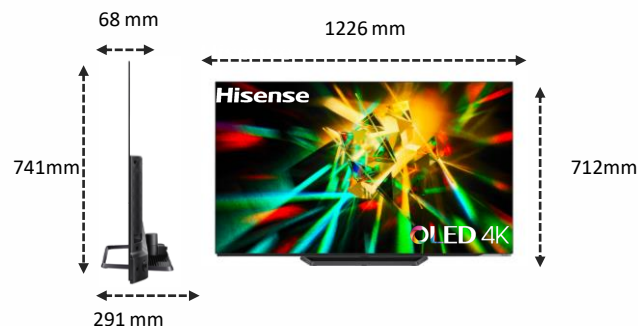

IMAGE

Taille de l'écran	55" – 139 cm
Résolution de l'écran	Ultra HD (3840x2160)
Technologie d'affichage	OLED
Fréquence native de la dalle	100Hz / 120 Hz

TRAITEMENT DE L'IMAGE

Picture Criteria Index (PCI)	2400
HDR	Oui
Compatibilité formats HDR	Dolby Vision IQ, Dolby Vision, HDR10+, HDR10, HLG
Pic de luminosité	800 nits
Processeur	Quad Core
ULED	-
Local-dimming	-
Dalle anti-reflet	-
Capteur de luminosité	Oui
Compensation de mouvement (MEMC)	Oui
Upscaling Ultra HD	Oui
Spectre Colorimétrique Elargi	Oui
Quantum Dot (QLED)	-
Compatible couleurs 10 bits	Oui
Format de décodage	VP9, HEVC (H.265)
Mode(s) Cinéma	Oui
Mode Filmmaker*1	Oui
IMAX Enhanced	Oui
Mode Sport	Oui
Mode Jeu	Oui
Input lag en Mode Jeu	<35 ms

CONNECTIQUES

Prises HDMI	4 x HDMI 2.1*2
Dont HDMI compatible ARC/eARC	1 (eARC)
Compatible VRR (Variable refresh rate)	Oui
Compatible Mode Jeu Auto (ALLM)	Oui
Prises USB Multimédias	2
Sortie Audio S/PDIF	1 (Optique)
Entrée Audio (L/R)	1 (Mini)
Prise casque	1
Prises antennes	2
Entrée Composite (AV)	1 (Mini)
Prise audio PC (3,5 mm)	1
Ethernet (RJ45)	1

RECEPTION ET FONCTIONNALITE

Tuner	DVB-T2/C/S2
Certification Fransat	Oui
Hbbtv	Oui
Common Interface (CI+)	Oui
Contrôle Parental	Oui
PVR	Oui
Timeshift	Oui
Mode Hôtel	Oui

DESIGN

Finesse du cadre	Sans bord
Finition	Métal
Pied central	Oui
Système de management des câbles	Oui

SMART TV

Smart TV	Oui (Vidaa U 5.0)
Assistant vocal intégré	Oui (Alexa / Google Assistant / VIDAA Voice)*
Contrôle vocal via télécommande	Oui
Navigateur internet	Oui
Lecteur multimédia	Oui (Vidéo/Audio/Photo)
Wifi intégré	Oui
Bluetooth	Oui (Audio, Souris, Clavier)
Partage de contenus (DLNA)	Oui
Partage d'écran	Oui (PC, Tablette, Mobile)
Application pour smartphone	RemoteNOW (Android & iOS)
Magasin d'applications	Oui
Mode d'image automatique via IA	Oui
Vidaa ART	Oui
Applications en accès direct sur la télécommande	Oui (Netflix, Youtube, Prime Vidéo, Rakuten.tv)

SON

Puissance des haut-parleurs	60 W
Système sonore	2.0 CH
Effet surround	Oui
Dolby Atmos	Oui
Dolby Audio	Oui
Compatibilité AC-4	Oui
Égaliseur	Oui (Paramètres avancés)

FORMATS SUPPORTÉS

Vidéo	.avi,.mp4,.mov,.mkv,.mpg,.mpeg,.vob,.flv,.webm,.ogm
Audio	.wma,.mp4,.FLAC,.MP2,.MP3 music(mp3 aac wma wav)
Image	.jpeg,.bmp,.PNG,.GIF

DONNEES ENERGETIQUE

Alimentation	100V-240V 50Hz
Classe énergétique en SDR	G
Classe énergétique en HDR	G
Consommation en veille	≤0.5 W
Consommation en SDR	110 Wh/1000h
Consommation en HDR	95 kWh/1000h
Quantité de mercure	0 mg
Présence de plomb	Oui
Arrêt programmable	Oui
Mise en veille automatique	Oui

ACCESSOIRES FOURNIS

Télécommande	Télécommande vocale (ERF6F64H)
Piles pour télécommande	AAAx2
Compatibilité fixation VESA (mm)	300x200 mm
Câble d'alimentation	Oui

SPECIFICITES TECHNIQUES

Référence	55A85G
EAN	6942147472545
Dimension du carton (L*P*H, en mm)	1454x214x894 mm
Dimension du produit avec les pieds	1226x291x741 mm
Dimension du produit sans les pieds	1226x68x712 mm
Écartement du/des pied(s)	566 mm
Poids du produit + carton	29 kg
Poids du produit avec pieds	21.5kg
Poids du produit sans pieds	18.1kg

*1 peut ne pas être disponible au moment de l'achat

2 Prise en charge des spécifications HDMI2.1 : ALLM, eARC, VRR.

Le taux de rafraîchissement varie de 48Hz-60Hz sous une résolution de 4K.