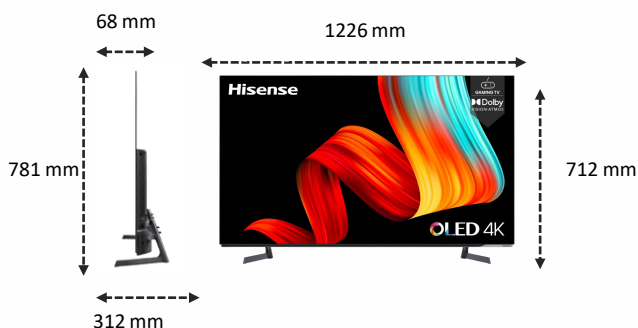

IMAGE

Taille de l'écran	55" – 139 cm
Résolution de l'écran	Ultra HD (3840x2160)
Technologie d'affichage	OLED
Fréquence native de la dalle	50Hz / 60 Hz

TRAITEMENT DE L'IMAGE

Picture Criteria Index (PCI)	2300
HDR	Oui
Compatibilité formats HDR	Dolby Vision IQ, Dolby Vision, HDR10+, HDR10, HLG
Pic de luminosité	800 nits
Processeur	Quad Core
ULED	-
Local-dimming	-
Dalle anti-reflet	-
Capteur de luminosité	Oui
Compensation de mouvement (MEMC)	Oui
Upscaling Ultra HD	Oui
Spectre Colorimétrique Elargi	Oui
Quantum Dot (QLED)	-
Compatible couleurs 10 bits	Oui
Format de décodage	VP9, HEVC (H.265)
Mode(s) Cinéma	Oui
Mode Filmmaker*1	Oui
IMAX Enhanced	Oui
Mode Sport	Oui
Mode Jeu	Oui
Input lag en Mode Jeu	<35 ms

CONNECTIQUES

Prises HDMI	4 x HDMI 2.1*2
Dont HDMI compatible ARC/eARC	1 (eARC)
Compatible VRR (Variable refresh rate)	Oui
Compatible Mode Jeu Auto (ALLM)	Oui
Prises USB Multimédias	2
Sortie Audio S/PDIF	1 (Optique)
Entrée Audio (L/R)	1 (Mini)
Prise casque	1
Prises antennes	2
Entrée Composite (AV)	1 (Mini)
Prise audio PC (3,5 mm)	1
Ethernet (RJ45)	1

RECEPTION ET FONCTIONNALITE

Tuner	DVB-T2/C/S2
Certification Fransat	Oui
Hbbtv	Oui
Common Interface (CI+)	Oui
Contrôle Parental	Oui
PVR	Oui
Timeshift	Oui
Mode Hôtel	Oui

DESIGN

Finesse du cadre	Sans bord
Finition	Métal
Pied central	-
Système de management des câbles	Oui

SMART TV

Smart TV	Oui (Vidaa U 5.0)
Assistant vocal intégré	Oui (Alexa / Google Assistant / VIDAA Voice)*
Contrôle vocal via télécommande	Oui
Navigateur internet	Oui
Lecteur multimédia	Oui (Vidéo/Audio/Photo)
Wifi intégré	Oui
Bluetooth	Oui (Audio, Souris, Clavier)
Partage de contenus (DLNA)	Oui
Partage d'écran	Oui (PC, Tablette, Mobile)
Application pour smartphone	RemoteNOW (Android & iOS)
Magasin d'applications	Oui
Mode d'image automatique via IA	Oui
Vidaa ART	Oui
Applications en accès direct sur la télécommande	Oui (Netflix, Youtube, Prime Vidéo, Rakuten.tv)

SON

Puissance des haut-parleurs	60 W
Système sonore	2.0 CH
Effet surround	Oui
Dolby Atmos	Oui
Dolby Audio	Oui
Compatibilité AC-4	Oui
Égaliseur	Oui (Paramètres avancés)

FORMATS SUPPORTÉS

Vidéo	.avi, .mp4, .mov, .mkv, .mpg, .mpeg, .vob, .flv, .webm, .ogm
Audio	.wma, .mp4, .FLAC, .MP2, .MP3 music(mp3 aac wma wav)
Image	.jpeg, .bmp, .PNG, .GIF

DONNEES ENERGETIQUE

Alimentation	100V-240V 50Hz
Classe énergétique en SDR	G
Classe énergétique en HDR	G
Consommation en veille	≤0.5 W
Consommation en SDR	100 kWh/1000h
Consommation en HDR	90 kWh/1000h
Quantité de mercure	0 mg
Présence de plomb	Oui
Arrêt programmable	Oui
Mise en veille automatique	Oui

ACCESSOIRES FOURNIS

Télécommande	Télécommande vocale (ERF6F64H)
Piles pour télécommande	AAAx2
Compatibilité fixation VESA (mm)	300x200 mm
Câble d'alimentation	Oui

SPECIFICITES TECHNIQUES

Référence	55A8G
EAN	6942147472354
Dimension du carton (L*P*H, en mm)	1370x196x879 mm
Dimension du produit avec les pieds	1226x312x781 mm
Dimension du produit sans les pieds	1226x68x712 mm
Écartement du/des pied(s)	522 mm
Poids du produit + carton	25.7 kg
Poids du produit avec pieds	19.0 kg
Poids du produit sans pieds	18.0 kg

*1 peut ne pas être disponible au moment de l'achat

2 Prise en charge des spécifications HDMI2.1 : ALLM, eARC, VRR.

Le taux de rafraîchissement varie de 48Hz-60Hz sous une résolution de 4K.