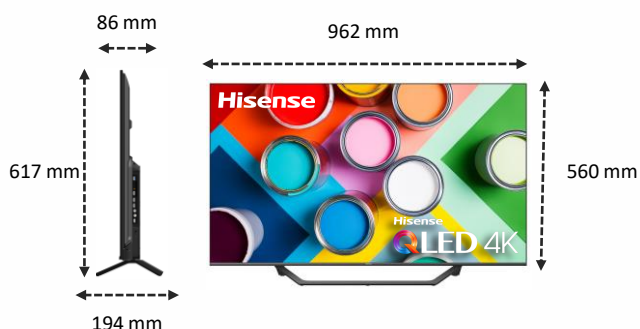

IMAGE

Taille de l'écran	50" – 127 cm
Résolution de l'écran	Ultra HD (3840x2160)
Technologie d'affichage	QLED - Direct LED
Fréquence native de la dalle	50Hz / 60 Hz

TRAITEMENT DE L'IMAGE

Picture Criteria Index (PCI)	2100
HDR	Oui
Compatibilité formats HDR	Dolby Vision, HDR10+, HDR10, HLG
Pic de luminosité	-
Processeur	Quad Core
ULED	-
Local-dimming	-
Dalle anti-reflet	-
Capteur de luminosité	Oui
Compensation de mouvement (MEMC)	Oui
Upscaling Ultra HD	Oui
Spectre Colorimétrique Elargi	Oui
Quantum Dot (QLED)	Oui (Hisense QLED)
Compatible couleurs 10 bits	Oui
Format de décodage	VP9, HEVC (H.265)
Mode(s) Cinéma	Oui
Mode Filmmaker*1	-
IMAX Enhanced	-
Mode Sport	Oui
Mode Jeu	Oui
Input lag en Mode Jeu	<20 ms

CONNECTIQUES

Prises HDMI	3 x HDMI 2.1*2
Dont HDMI compatible ARC/eARC	1 (eARC)
Compatible VRR (Variable refresh rate)	Oui
Compatible Mode Jeu Auto (ALLM)	Oui
Prises USB Multimédias	2
Sortie Audio S/PDIF	1 (Optique)
Entrée Audio (L/R)	1 (Mini)
Prise casque	1
Prises antennes	2
Entrée Composite (AV)	1 (Mini)
Ethernet (RJ45)	1

RECEPTION ET FONCTIONNALITE

Tuner	DVB-T2/C/S2
Certification Fransat	Oui
Hbbtv	Oui
Common Interface (CI+)	Oui
Contrôle Parental	Oui
PVR	Oui
Timeshift	Oui
Mode Hôtel	Oui

DESIGN

Finesse du cadre	Sans bord
Finition	Effet métal – Dark Grey
Pied central	Oui
Système de management des câbles	Oui

SMART TV

Smart TV	Oui (Vidaa U 5.0)
Assistant vocal intégré	Oui (Alexa / Google Assistant / VIDAA Voice)*
Contrôle vocal via télécommande	Oui
Navigateur internet	Oui
Lecteur multimédia	Oui (Vidéo/Audio/Photo)
Wifi intégré	Oui
Bluetooth	Oui (Audio, Souris, Clavier)
Partage de contenus (DLNA)	Oui
Partage d'écran	Oui (PC, Tablette, Mobile)
Application pour smartphone	RemoteNOW (Android & iOS)
Magasin d'applications	Oui
Mode d'image automatique via IA	Oui
Vidaa ART	Oui
Applications en accès direct sur la télécommande	Oui (Netflix, Youtube, Prime Vidéo, Rakuten.tv et Molotov)

SON

Puissance des haut-parleurs	2 x 10 W
Effet surround	Oui
Dolby Atmos	Oui
Dolby Audio	Oui
Compatibilité AC-4	Oui
Égaliseur	Oui (Paramètres avancés)

FORMATS SUPPORTÉS

Vidéo	.avi, .mp4, .mov, .mkv, .mpg, .mpeg, .vob, .flv, .webm, .ogm
Audio	.wma, .mp4, .FLAC, .MP2, .MP3 music (mp3 aac wma wav)
Image	.jpeg, .bmp, .PNG, .GIF

DONNEES ENERGETIQUE

Alimentation	220V-240V 50Hz
Classe énergétique en SDR	G
Classe énergétique en HDR	G
Consommation en veille	≤0.5 W
Consommation en SDR	78 kWh/1000h
Consommation en HDR	105 kWh/1000h
Quantité de mercure	0 mg
Présence de plomb	Oui
Arrêt programmable	Oui
Mise en veille automatique	Oui

ACCESSOIRES FOURNIS

Télécommande	Télécommande vocale (ERF3H80H)
Piles pour télécommande	AAAx2
Compatibilité fixation VESA (mm)	300x200 mm
Câble d'alimentation	Oui

SPECIFICITES TECHNIQUES

Référence	43A78GQ
EAN	6942147468531
Dimension du carton (L*P*H, en mm)	1231x139x781 mm
Dimension du produit avec les pieds	1117x251x705 mm
Dimension du produit sans les pieds	1117x77x647 mm
Écartement du/des pied(s)	743 mm
Poids du produit + carton	15.5 kg
Poids du produit avec pieds	11.8 kg
Poids du produit sans pieds	11.2 kg

*1 peut ne pas être disponible au moment de l'achat

2 Prise en charge des spécifications HDMI2.1 : ALLM, eARC, VRR

Le taux de rafraîchissement varie de 48Hz-60Hz sous une résolution de 4K.