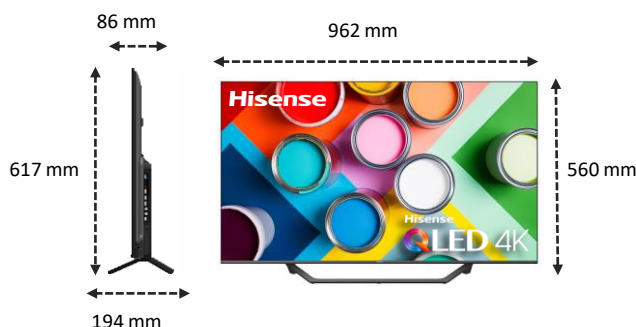

IMAGE

Taille de l'écran	43" – 109 cm
Résolution de l'écran	Ultra HD (3840x2160)
Technologie d'affichage	QLED - Direct LED
Fréquence native de la dalle	50Hz / 60 Hz

TRAITEMENT DE L'IMAGE

Picture Criteria Index (PCI)	2000
HDR	Oui
Compatibilité formats HDR	Dolby Vision, HDR10+, HDR10, HLG
Pic de luminosité	-
Processeur	Quad Core
ULED	-
Local-dimming	-
Dalle anti-reflet	-
Capteur de luminosité	Oui
Compensation de mouvement (MEMC)	Oui
Upscaling Ultra HD	Oui
Spectre Colorimétrique Elargi	Oui
Quantum Dot (QLED)	Oui (Hisense QLED)
Compatible couleurs 10 bits	Oui
Format de décodage	VP9, HEVC (H.265)
Mode(s) Cinéma	Oui
Mode Filmmaker*¹	-
IMAX Enhanced	-
Mode Sport	Oui
Mode Jeu	Oui
Input lag en Mode Jeu	<20 ms

CONNECTIQUES

Prises HDMI	3 x HDMI 2.1*²
Dont HDMI compatible ARC/eARC	1 (eARC)
Compatible VRR (Variable refresh rate)	Oui
Compatible Mode Jeu Auto (ALLM)	Oui
Prises USB Multimédias	2
Sortie Audio S/PDIF	1 (Optique)
Entrée Audio (L/R)	1
Prise casque	1
Prises antennes	2
Entrée Composite (AV)	1
Ethernet (RJ45)	1

RECEPTION ET FONCTIONNALITE

Tuner	DVB-T2/C/S2
Certification Fransat	Oui
Hbbtv	Oui
Common Interface (CI+)	Oui
Contrôle Parental	Oui
PVR	Oui
Timeshift	Oui
Mode Hôtel	Oui

DESIGN

Finesse du cadre	Sans bord
Finition	Effet métal – Dark Grey
Pied central	Oui
Système de management des câbles	Oui

SMART TV

Smart TV	Oui (Vidaa U 5.0)
Assistant vocal intégré	Oui (Alexa / Google Assistant / VIDAA Voice)*
Contrôle vocal via télécommande	Oui
Navigateur internet	Oui
Lecteur multimédia	Oui (Vidéo/Audio/Photo)
Wifi intégré	Oui
Bluetooth	Oui (Audio, Souris, Clavier)
Partage de contenus (DLNA)	Oui
Partage d'écran	Oui (PC, Tablette, Mobile)
Application pour smartphone	RemoteNOW (Android & iOS)
Magasin d'applications	Oui
Mode d'image automatique via IA	Oui
Vidaa ART	Oui
Applications en accès direct sur la télécommande	Oui (Netflix, Youtube, Prime Vidéo, Rakuten.tv et Molotov)

SON

Puissance des haut-parleurs	2x7 W
Effet surround	Oui
Dolby Atmos	Oui
Dolby Audio	Oui
Compatibilité AC-4	Oui
Égaliseur	Oui (Paramètres avancés)

FORMATS SUPPORTÉS

Vidéo	.avi, .mp4, .mov, .mkv, .mpeg, .mjpeg, .vob, .flv, .wmv, .ogm
Audio	.wma, .mp4, .FLAC, .MP2, .MP3 music (mp3 aac wma wav)
Image	.jpeg, .bmp, .PNG, .GIF

DONNEES ENERGETIQUE

Alimentation	220V-240V 50Hz
Classe énergétique en SDR	G
Classe énergétique en HDR	G
Consommation en veille	≤0.5 W
Consommation en SDR	66 W kWh/1000h
Consommation en HDR	94 W kWh/1000h
Quantité de mercure	0 mg
Présence de plomb	Oui
Arrêt programmable	Oui
Mise en veille automatique	Oui

ACCESSOIRES FOURNIS

Télécommande	Télécommande vocale (ERF3H80H)
Piles pour télécommande	AAAx2
Compatibilité fixation VESA (mm)	200x200 mm
Câble d'alimentation	Oui

SPECIFICITES TECHNIQUES

Référence	43A7GQ
EAN	6942147468449
Dimension du carton (L*P*H, en mm)	1076x141x730mm
Dimension du produit avec les pieds	962x194x617 mm
Dimension du produit sans les pieds	962x86x560mm
Écartement du/des pied(s)	686 mm
Poids du produit + carton	12.2 kg
Poids du produit avec pieds	9.2 kg
Poids du produit sans pieds	8.7 kg

*1 peut ne pas être disponible au moment de l'achat

2 Prise en charge des spécifications HDMI2.1 : ALLM, eARC, VRR.

Le taux de rafraîchissement varie de 48Hz-60Hz sous une résolution de 4K.