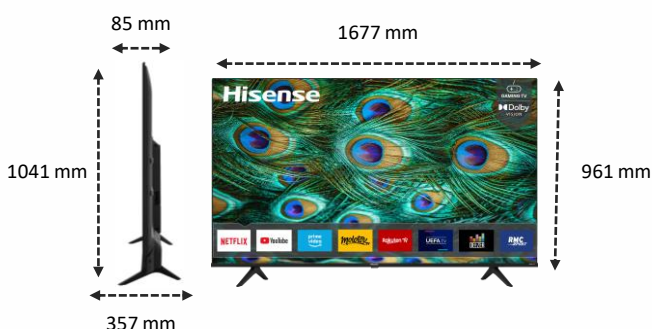

IMAGE

Taille de l'écran	75" – 191 cm
Résolution de l'écran	Ultra HD (3840x2160)
Technologie d'affichage	Direct LED
Fréquence native de la dalle	50Hz / 60 Hz

TRAITEMENT DE L'IMAGE

Picture Criteria Index (PCI)	1500
HDR	Oui
Compatibilité formats HDR	Dolby Vision, HDR10+, HDR10, HLG
Pic de luminosité	-
Processeur	Quad Core
ULED	-
Local-dimming	-
Dalle anti-reflet	-
Capteur de luminosité	-
Compensation de mouvement (MEMC)	Oui
Upscaling Ultra HD	Oui
Spectre Colorimétrique Elargi	-
Quantum Dot (QLED)	-
Compatible couleurs 10 bits	Oui
Format de décodage	VP9, HEVC (H.265)
Mode(s) Cinéma	Oui
Mode Filmmaker*¹	-
IMAX Enhanced	-
Mode Sport	Oui
Mode Jeu	Oui
Input lag en Mode Jeu	<20 ms

CONNECTIQUES

Prises HDMI	3 x HDMI 2.1*²
Dont HDMI compatible ARC/eARC	1 (eARC)
Compatible VRR (Variable refresh rate)	Oui
Compatible Mode Jeu Auto (ALLM)	Oui
Prises USB Multimédias	2
Sortie Audio S/PDIF	1 (Optique)
Entrée Audio (L/R)	1 (Mini)
Prise casque	1
Prises antennes	2
Entrée Composite (AV)	1 (Mini)
Ethernet (RJ45)	1

RECEPTION ET FONCTIONNALITE

Tuner	DVB-T2/C/S2
Certification Fransat	Oui
Hbbtv	Oui
Common Interface (CI+)	Oui
Contrôle Parental	Oui
PVR	-
Timeshift	-
Mode Hôtel	Oui

DESIGN

Finesse du cadre	Sans bord
Finition	Brossé – Noir
Pied central	Non (Pieds ajustables en 2 positions)
Système de management des câbles	-

SMART TV

Smart TV	Oui (Vidaa U 5.0)
Assistant vocal intégré	Oui (Alexa / Google Assistant / VIDAA Voice)*
Contrôle vocal via télécommande	Oui
Navigateur internet	Oui
Lecteur multimédia	Oui (Vidéo/Audio/Photo)
Wifi intégré	Oui
Bluetooth	Oui (Audio, Souris, Clavier)
Partage de contenus (DLNA)	Oui
Partage d'écran	Oui (PC, Tablette, Mobile)
Application pour smartphone	RemoteNOW (Android & iOS)
Magasin d'applications	Oui
Mode d'image automatique via IA	Oui
Vidaa ART	Oui
Applications en accès direct sur la télécommande	Oui (Netflix, Youtube, Prime Vidéo, Rakuten.tv et Molotov)

SON

Puissance des haut-parleurs	2 x 15 W
Effet surround	Oui (DTS Virtual:X™)
Dolby Atmos	-
Dolby Audio	Oui
Compatibilité AC-4	Oui
Égaliseur	Oui (Paramètres avancés)

FORMATS SUPPORTÉS

Vidéo	.avi, .mp4, .mov, .mkv, .mpeg, .mjpeg, .vob, .flv, .wmv, .ogm
Audio	.wma, .mp4, .FLAC, .MP2, .MP3 music (mp3 aac wma wav)
Image	.jpeg, .bmp, .PNG, .GIF

DONNEES ENERGETIQUE

Alimentation	220V-240V 50Hz
Classe énergétique en SDR	G
Classe énergétique en HDR	G
Consommation en veille	≤0.5W
Consommation en SDR	152 kWh/1000h
Consommation en HDR	210 kWh/1000h
Quantité de mercure	0 mg
Présence de plomb	Oui
Arrêt programmable	Oui
Mise en veille automatique	Oui

ACCESSOIRES FOURNIS

Télécommande	Télécommande vocale (ERF3H80H)
Piles pour télécommande	AAAx2
Compatibilité fixation VESA (mm)	400x300 mm
Câble d'alimentation	Oui

SPECIFICITES TECHNIQUES

Référence	75A6G
EAN	6942147464724
Dimension du carton (L*P*H, en mm)	1867x204x1149 mm
Dimension du produit avec les pieds	1677x357x1041 mm
Dimension du produit sans les pieds	1677x85x961 mm
Écartement du/des pied(s)	1160 mm – 1057 mm
Poids du produit + carton	38.5 kg
Poids du produit avec pieds	26.5 kg
Poids du produit sans pieds	26.0 kg

*1 peut ne pas être disponible au moment de l'achat

2 Prise en charge des spécifications HDMI2.1 : ALLM, eARC, VRR

Le taux de rafraîchissement varie de 48Hz-60Hz sous une résolution de 4K.