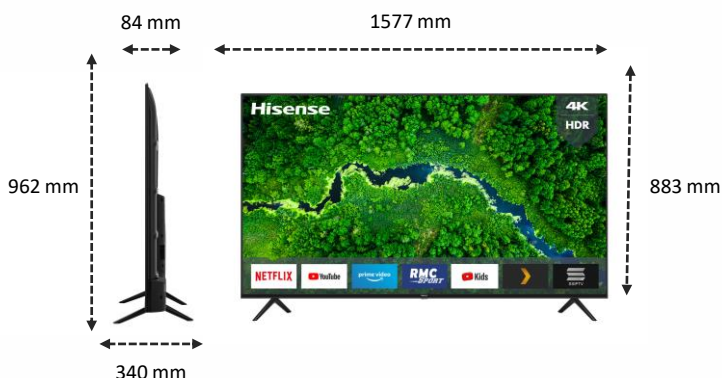

IMAGE

Taille de l'écran	70" / 177 cm
Résolution de l'écran	Ultra HD (3840x2160)
Technologie d'affichage	Direct LED
Fréquence native de la dalle	50Hz / 60 Hz

TRAITEMENT DE L'IMAGE

Picture Criteria Index (PCI)	1600 PCI
HDR	Oui
Compatibilité formats HDR	HDR10+, HDR10, HLG
Pic de luminosité	-
Processeur	Quad Core
ULED	-
Local-dimming	-
Dalle anti-reflet	-
Compensation de mouvement (MEMC)	Oui
Upscaling Ultra HD	Oui
Spectre Colorimétrique Elargi	-
Quantum Dot (QLED)	-
Compatible couleurs 10 bits	Oui
Format de décodage	VP9, HEVC (H.265)
Mode(s) Cinéma(s)	Oui
Mode Sport	Oui
Mode Jeu	Oui
Input lag en Mode Jeu	<20 ms

CONNECTIQUES

Prises HDMI	3 x HDMI 2.0
Dont HDMI compatible ARC	1
Prises USB Multimédias	2
Sortie Audio S/PDIF	1 (Optique)
Entrée Audio (L/R)	1
Prise casque	-
Prises antennes	2
Entrée Composite (AV)	1
Ethernet (RJ45)	1

RECEPTION ET FONCTIONNALITE

Tuner	DVB-T2/C/S2
Certification Fransat	Oui
Hbbtv	Oui
Common Interface (CI+)	Oui
Contrôle Parental	Oui
PVR	-
Timeshift	-
Mode Hôtel	Oui (Avancé)

DESIGN

Finesse du cadre	Sans Bord
Finition	Brossé – Noir Mat
Pied central	Non (Pieds ajustables en 2 positions)
Système de management des câbles	-

SMART TV

Smart TV	Oui (Vidaa U 4.0)
Assistant vocal intégré	Oui (Alexa)*peut ne pas être disponible au moment de l'achat
Navigateur internet	Oui
Lecteur multimédia	Oui (Vidéo/Audio/Photo)
Wifi intégré	Oui
Bluetooth	Oui (Audio, Souris, Clavier)
Partage de contenus (DLNA)	Oui
Partage d'écran	Oui (PC, Tablette, Mobile)
Application pour smartphone	RemoteNOW (Android & iOS)
Magasin d'applications	Oui
Reconnaissance automatique du contenu	Oui
Vidaa ART	Oui
Applications en accès direct sur la télécommande	Oui (Netflix, Youtube, Prime Vidéo et Rakuten.tv)

SON

Puissance des haut-parleurs	2 x 15 W
Effet surround	Oui (DTS Virtual:X™)
Dolby Atmos	-
Dolby Audio	Oui
Compatibilité AC-4	Oui
Égaliseur	Oui (Paramètres avancés)

FORMATS SUPPORTÉS

Vidéo	.avi, .wmv, .mp4, .mov, .3gp, .mkv, .mpg, .mpeg, .vob, .flv, .webm, .ogm
Audio	.wma, .wmv, .mp4, .FLAC, .MP2, .MP3 music(.mp3 aac wma wav)
Image	.jpeg, .bmp, .PNG, .GIF, .mpo

DONNEES ENERGETIQUE

Alimentation	220V-240V 50Hz
Classe énergétique	A+ / G
Consommation en veille	≤0.5 W
Consommation en marche	133 W
Consommation annuelle	195 kWh
Quantité de mercure	0 mg
Présence de plomb	Oui
Arrêt programmable	Oui
Mise en veille automatique	Oui

ACCESSOIRES FOURNIS

Télécommande	Télécommande Standard (EN2G30H)
Piles pour télécommande	AAAx2
Compatibilité fixation VESA (mm)	400x300mm
Câble d'alimentation	Oui

SPECIFICITES TECHNIQUES

Référence	70AE7000F
EAN	6942147460443
Dimension du carton (L*P*H, en mm)	1765x211x1075mm
Dimension du produit avec les pieds	1577x340x962mm
Dimension du produit sans les pieds	1577x84x883mm
Écartement du/des pied(s)	1442mm – 717mm
Poids du produit + carton	30.0kg
Poids du produit avec pieds	21.5kg
Poids du produit sans pieds	21.0kg