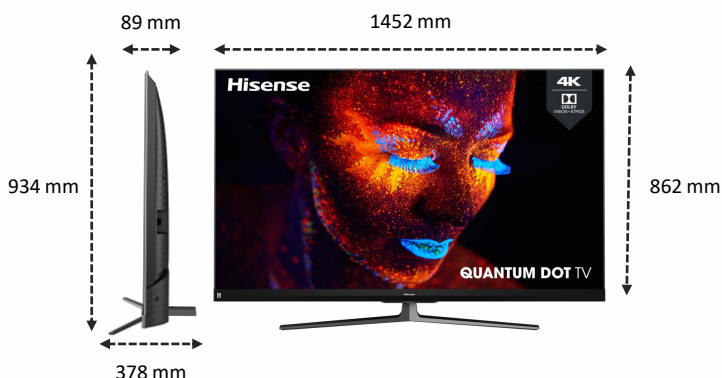

IMAGE

Taille de l'écran	65" / 164 cm
Résolution de l'écran	Ultra HD (3840x2160)
Technologie d'affichage	QLED - Full LED
Fréquence native de la dalle	100Hz / 120 Hz

TRAITEMENT DE L'IMAGE

Picture Criteria Index (PCI)	3000 PCI
HDR	Oui
Compatibilité formats HDR	Dolby Vision, HDR10+, HDR10, HLG
Pic de luminosité	1 000 nits
Processeur	Hi View Engine - Quad Core
ULED	Oui
Local-dimming	Oui (180 zones)
Dalle anti-reflet	Oui
Compensation de mouvement (MEMC)	Oui
Upscaling Ultra HD	Oui
Spectre Colorimétrique Elargi	Oui
Quantum Dot (QLED)	Oui (Hisense QLED)
Compatible couleurs 10 bits	Oui
Format de décodage	VP9, HEVC (H.265)
Mode(s) Cinéma(s)	Oui
Mode Sport	Oui
Mode Jeu	Oui
Input lag en Mode Jeu	<20 ms

CONNECTIQUES

Prises HDMI	4 x HDMI 2.0
Dont HDMI compatible ARC	1
Prises USB Multimédias	2
Sortie Audio S/PDIF	1 (Optique)
Entrée Audio (L/R)	1
Prise casque	-
Prises antennes	2
Entrée Composite (AV)	1
Ethernet (RJ45)	1

RECEPTION ET FONCTIONNALITE

Tuner	DVB-T2/C/S2
Certification Fransat	Oui
Hbbtv	Oui
Common Interface (CI+)	Oui
Contrôle Parental	Oui
PVR	Oui
Timeshift	Oui
Mode Hôtel	Oui (Avancé)

DESIGN

Finesse du cadre	Sans Bords
Finition	Métal
Pied central	Oui
Système de management des câbles	Oui

SMART TV

Smart TV	Oui (Vidaa U 4.0)
Assistant vocal intégré	Oui (Alexa)*peut ne pas être disponible au moment de l'achat
Navigateur internet	Oui
Lecteur multimédia	Oui (Vidéo/Audio/Photo)
Wifi intégré	Oui
Bluetooth	Oui (Audio, Souris, Clavier)
Partage de contenus (DLNA)	Oui
Partage d'écran	Oui (PC, Tablette, Mobile)
Application pour smartphone	RemoteNOW (Android & iOS)
Magasin d'applications	Oui
Reconnaissance automatique du contenu	Oui
Vidaa ART	Oui
Applications en accès direct sur la télécommande	Oui (Netflix, Youtube, Prime Vidéo et Rakuten.tv)

SON

Puissance des haut-parleurs	2 x 10 W
Effet surround	Oui
Dolby Atmos	Oui
Dolby Audio	Oui
Compatibilité AC-4	Oui
Égaliseur	Oui (Paramètres avancés)

FORMATS SUPPORTÉS

Vidéo	.avi, .wmv, .mp4, .mov, .3gp, .mkv, .mpg, .mpeg, .vob, .flv, .webm, .ogm
Audio	.wma, .wmv, .mp4, .FLAC, .MP2, .MP3 music(.mp3 aac wma wav)
Image	.jpeg, .bmp, .PNG, .GIF, .mpo

DONNEES ENERGETIQUE

Alimentation	220V-240V 50Hz
Classe énergétique	B / G
Consommation en veille	≤0.5 W
Consommation en marche	215 W
Consommation annuelle	314 kWh
Quantité de mercure	0 mg
Présence de plomb	Oui
Arrêt programmable	Oui
Mise en veille automatique	Oui

ACCESSOIRES FOURNIS

Télécommande	Télécommande Vocale (ERF6A64)
Piles pour télécommande	AAAx2
Compatibilité fixation VESA (mm)	400x400mm
Câble d'alimentation	Oui

SPECIFICITES TECHNIQUES

Référence	65U82QF
EAN	6942147458877
Dimension du carton (L*P*H, en mm)	1600x178x1030mm
Dimension du produit avec les pieds	1452x378x934mm
Dimension du produit sans les pieds	1452x89x862mm
Écartement du/des pied(s)	1000mm
Poids du produit + carton	33.4 kg
Poids du produit avec pieds	27.3kg
Poids du produit sans pieds	24.8kg